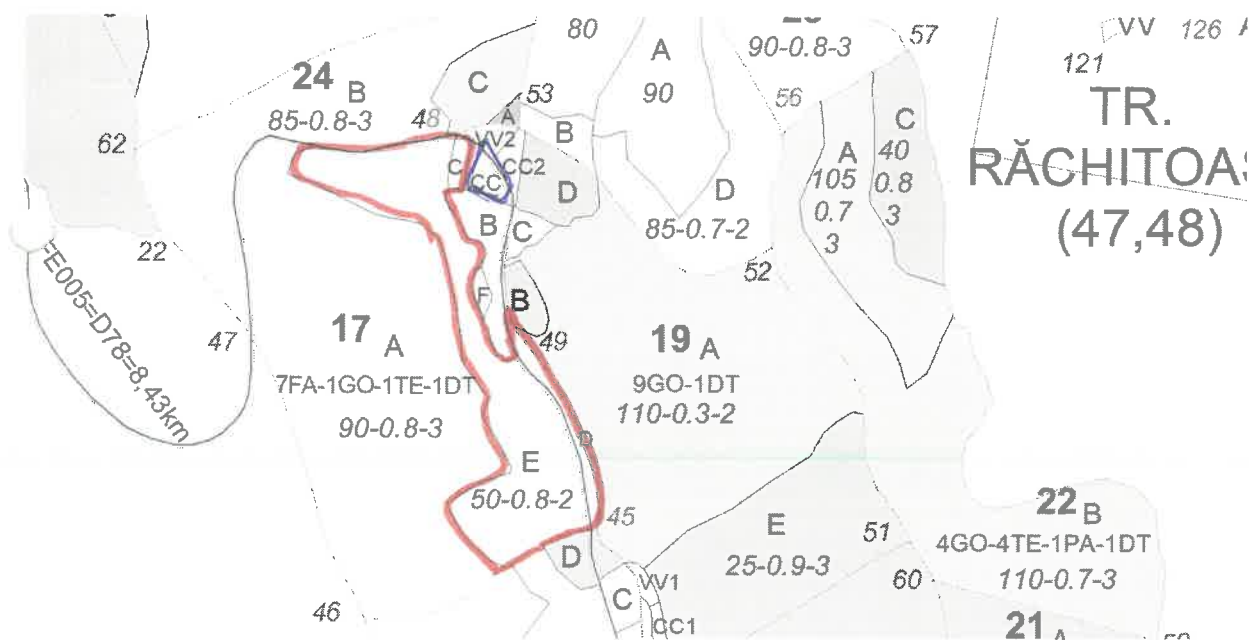

**SCHITA PARCHETULUI SI A PLATFORMEI PRIMARE**

APV 2400006800380/638 Ursoi

**OCOLUL SILVIC  
ZELETIN**  
REGISTRATURĂ NR. 1796  
ZIUA 26 LUNA 02 ANUL 2024

COORDONATE PARCHET	
Lat: : 46.427790	Long: 27.366874
COORDONATE PLATFORMA PRIMARA	
Lat: 46.431966	Long: 27.364480
Lat:	Long:

LEGENDA:

- limite parchet
- P.P. - platforma primara.

Intocmit:  
Th. Baclea Catalin

*ch*