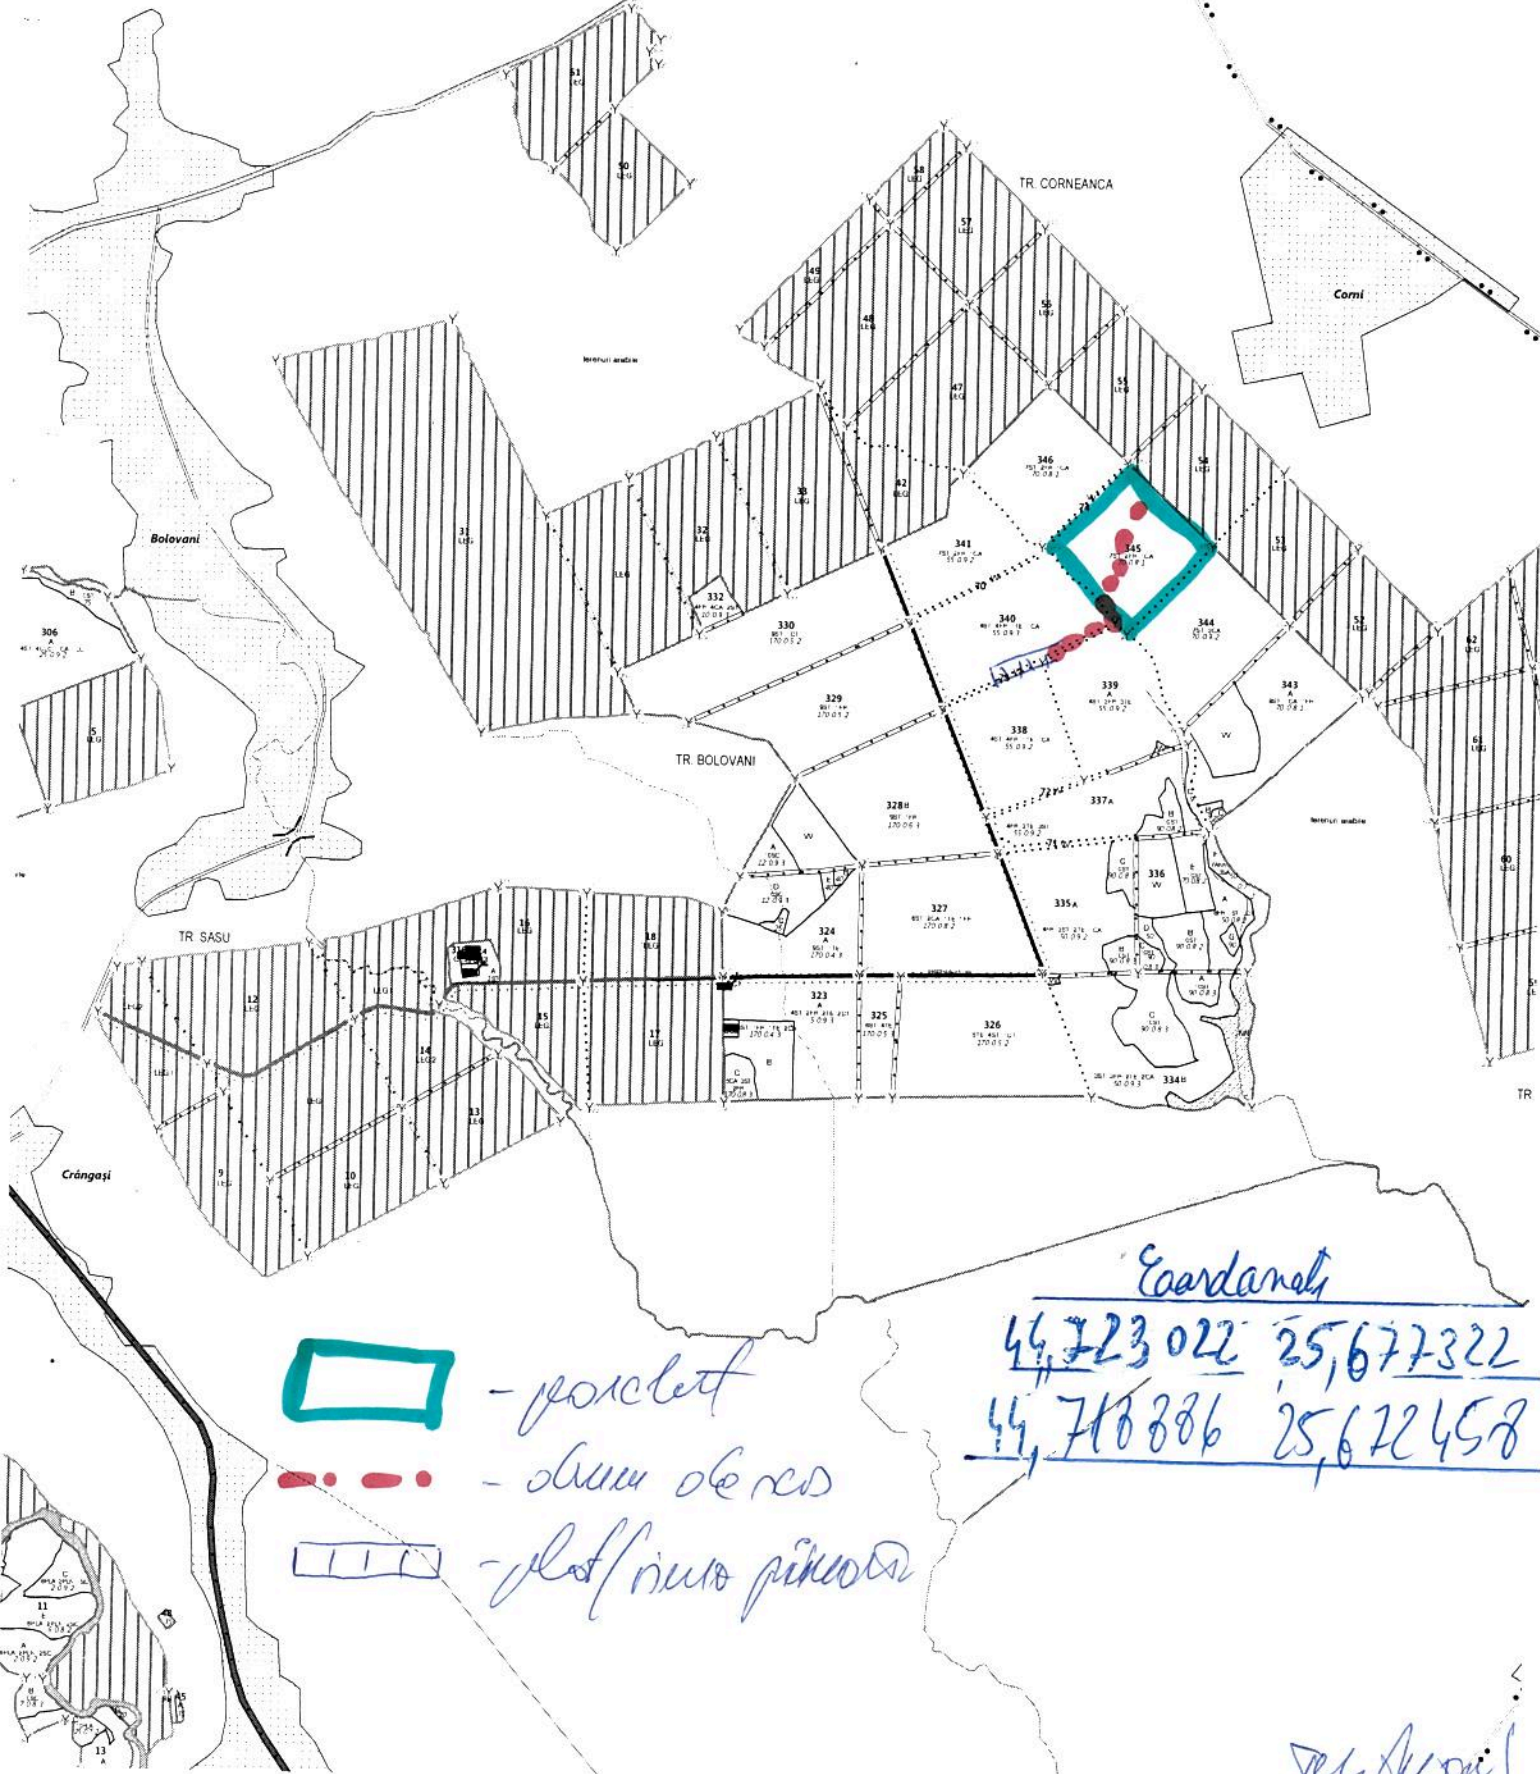

Sebeș + porțelului și platformei primară
 UP 3 Bobovani nr. 345
 distanță de drum = 900 m.

- parcel

- drum de nes

- platforma primară

Coordonate

44,723022 25,677322

44,718886 25,672458

Dr. Scornici
 1