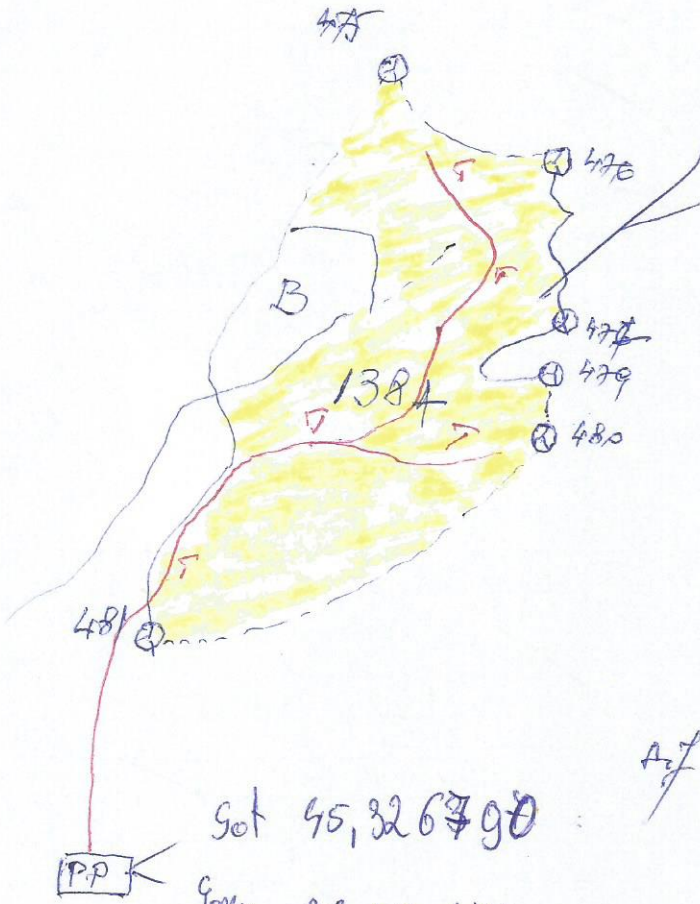

SCHEMA PARCHETOLEI
 UP VI ALBANY
 nr 1384

lot 45, 335175

Sony 26, 379713

- LEGENDA -

- ⊕ - borne parcelare
- T - drum tractor
- - supraf. panta la vestiu
partea occidentala
- PP - platforma primara

lot 45, 326790

Sony 26, 370172

Arhitect

HETCHO VILCENY

[Signature]

[Signature]