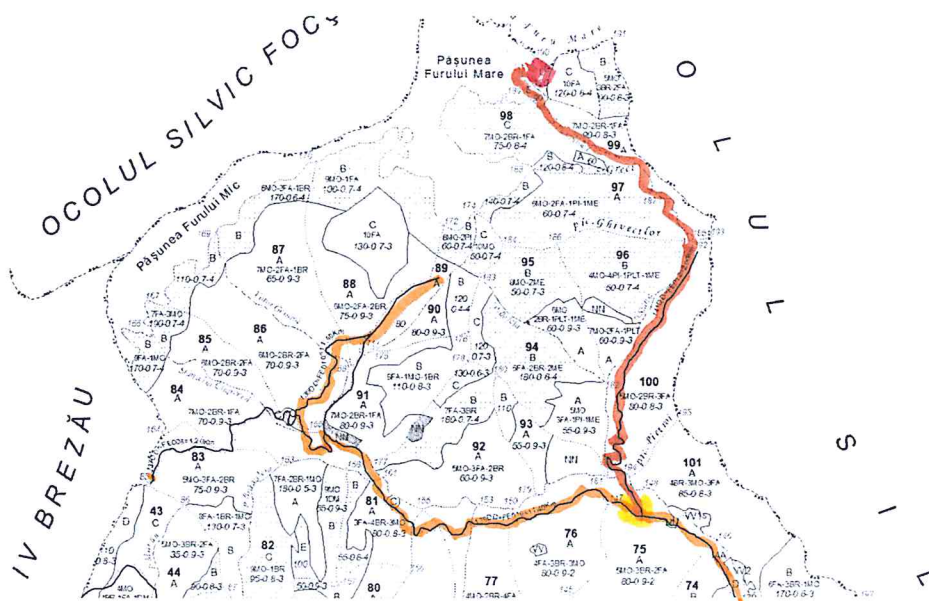

Harta Parchetului Nr. 546 Com. Foru Mare

UP: VII, ua- 99d

Felul tăierii: Conserve

Distanța medie scos-apropiat: 3600 m

Semințis: %, Suprafață: ha, Înălțime: m,

Compoziție:

Mod răspandire:

Coordonate parchet: Lat: 45, 632281

Long: 26, 631584

Coordonate platformă: Lat: 45, 632281

Long: 26, 631584

Legendă:

-  - suprafețe parcurse cu lucrări
-  - Drum scos-apropiat
-  - Platforma primară
-  - SAZ către Bivolci

Data: 28.06.2024.

Întocmit,