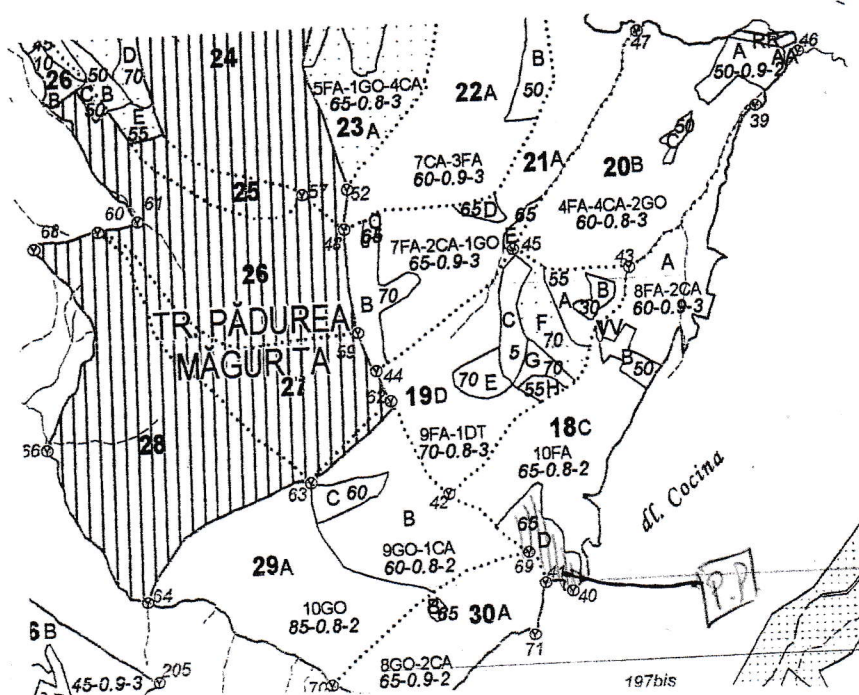

REGIA NATIONALA A PADURILOR – ROMSILVA
DIRECTIA SILVICA SALAJ
OCOLUL SILVIC ALMAS

SCHITA PARCHETULUI

Partida: 1798-Măgurice ; U.P. III (V) ; u.a. 18A ; Sup. 7.0 ha

Coordonate parchet: Lat. - 47.200855
Long. - 23.132676

Coordonate platforma primara

Lat. - 47.198940
Long. - 23.134346

Nota: - platforma primara este situata in afara fondului forestier

Intocmit,

Cherches Dan Gabriel