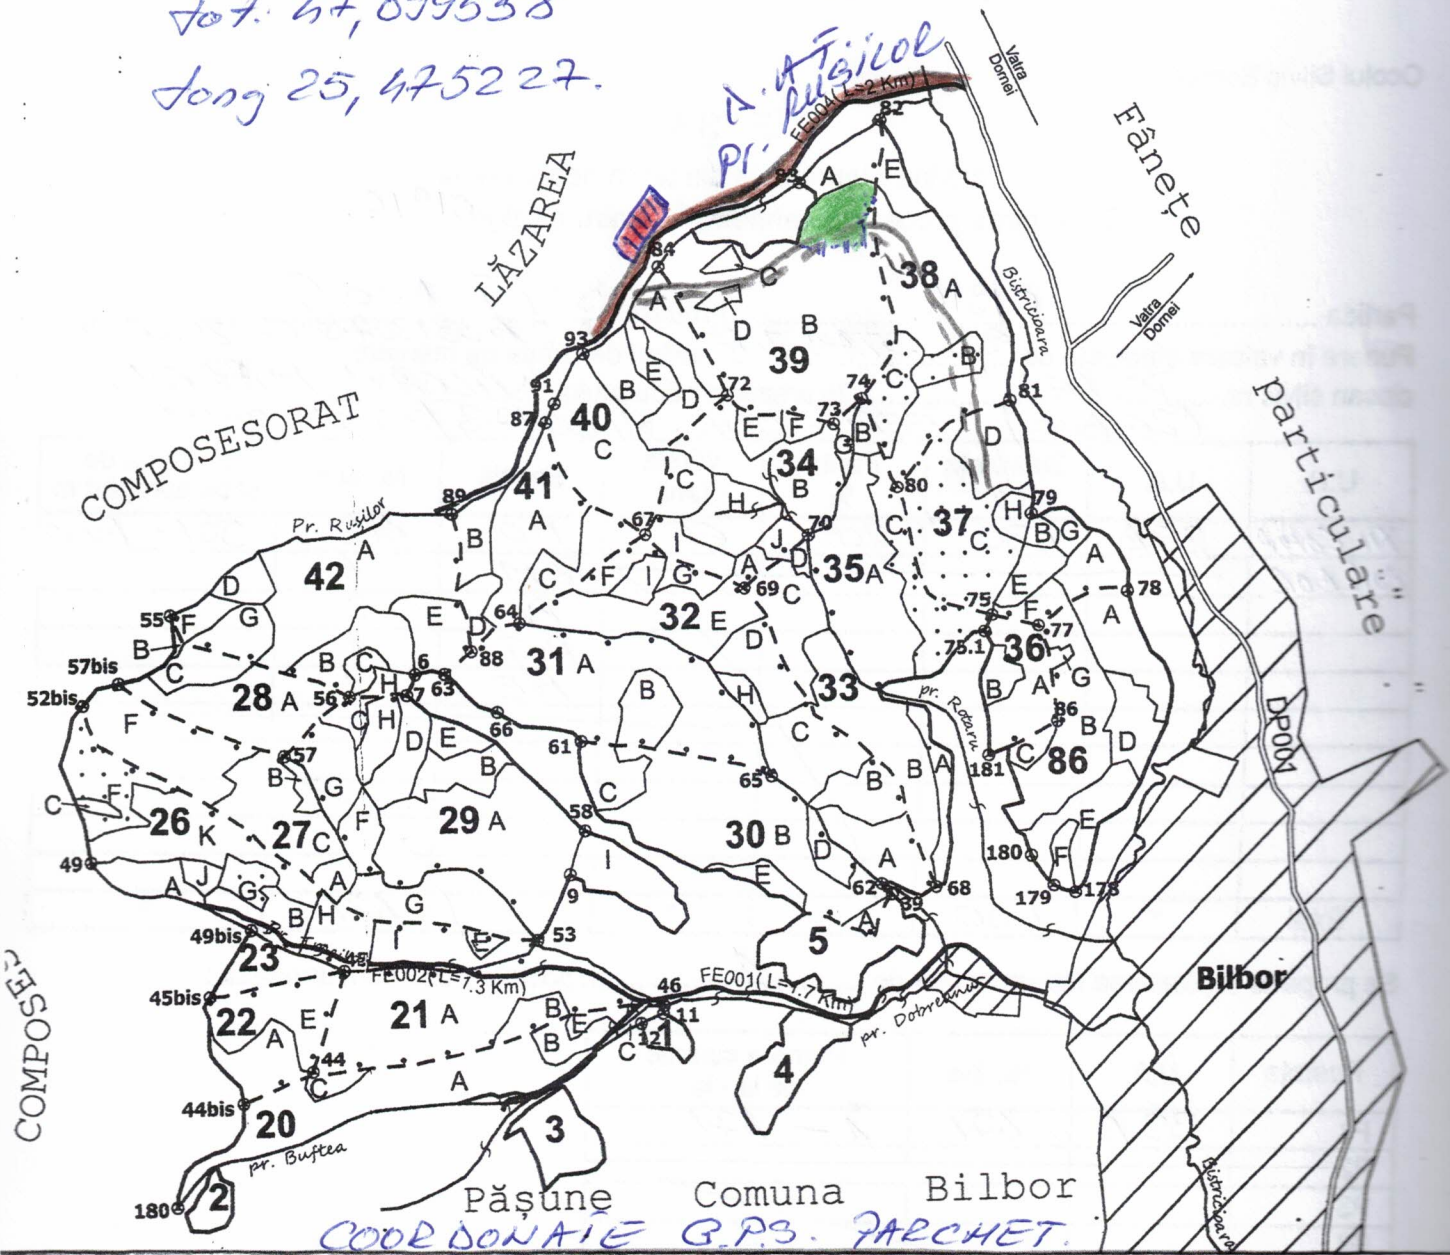

COORDONATE G.P.S.
 PLATFORMĂ PRIMARĂ

Lot. 47, 099558
 Jong 25, 475227.

Trup
 Dobreanu

Pășune Comuna Bilbor
 COORDONATE G.P.S. PARCHET.

ua. 39B Lot: 47, 097483
 Jong: 25, 474178.

LEGENDA:

	Bungeta Păștelului
	Stiu de tractor adunat
	D. A. F. Pr. Rusilor
	PLATFORMĂ PRIMARĂ
	Limite de parchet.

Intocmit SA STIAN JUIE la data de 02. 04. 2026 Semnătura

Ped. VILCAN MARIU

(Handwritten signature)