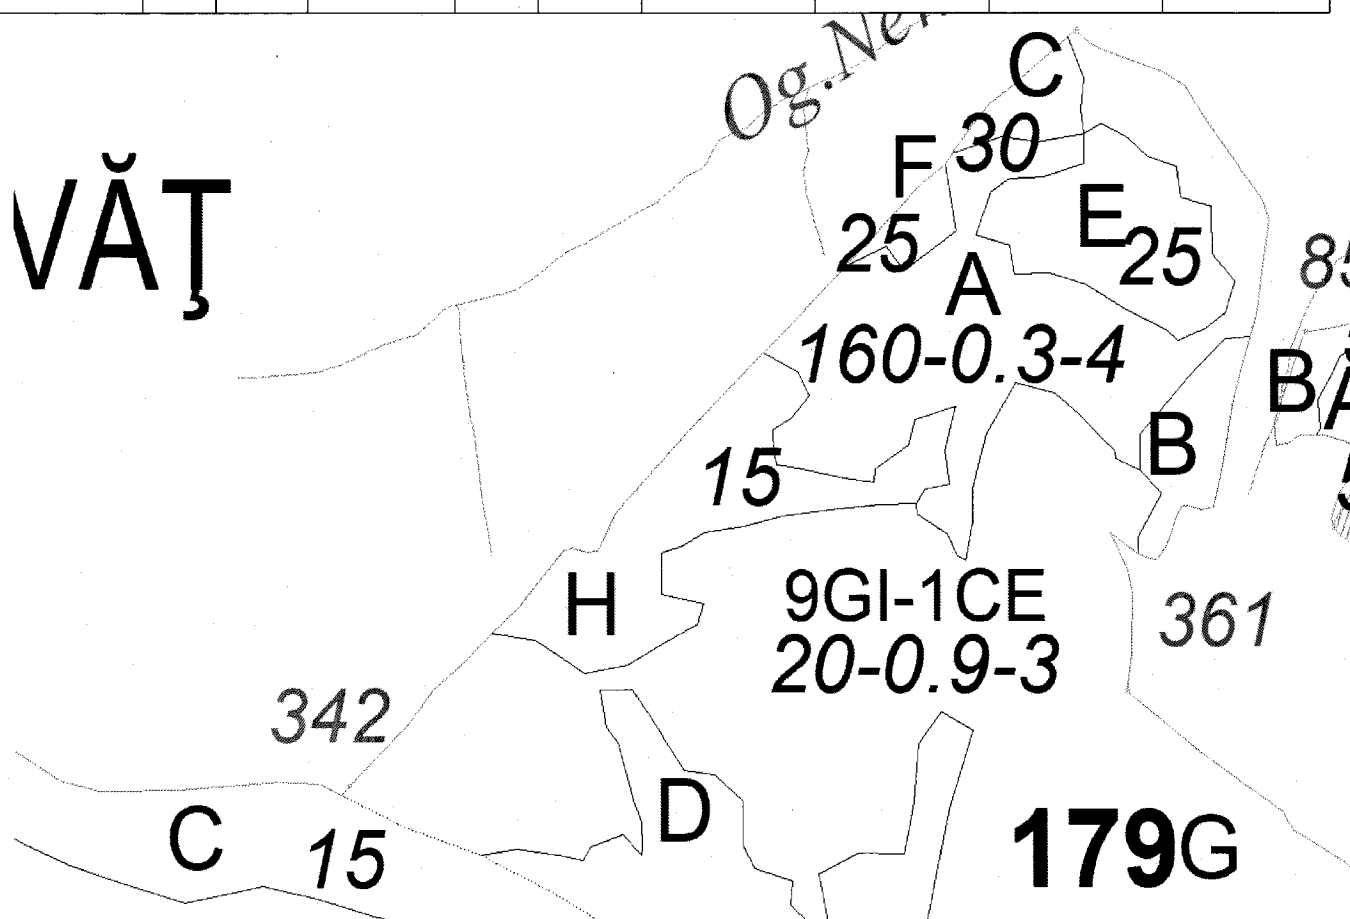

REGIA NAȚIONALĂ A PĂDURILOR – ROMSILVA
DIRECȚIA SILVICĂ MEHEDINȚI
OCOLUL SILVIC STREHAIA

Str. Alexandru Ioan Cuza, nr. 4, Strehaia

ONRC: J40/450/1991; CUI: 1590120

Contează pentru viitor! telefon / fax: +40 252/370 267

e-mail: osstrehaia@yahoo.ro; web: www.drobeta.rosilva.ro

SCHITA PARCHETULUI 643 / 2 100 188 602 800 PLUTA

| _U.P. | u.a. | Volum mc | Felul taierii/ nat prod | Supraf ha | Accesi b | Coord. Geogr.parchet | | Coord. geogr.platformaprimara | |
|-----------------|----------|-------------|-------------------------------|--------------|-----------------|----------------------|-----------|----------------------------------|-----------|
| | | | | | | Lat N | Long E | Lat N | Long E |
| I RAZBOINICU | 179 D | 231.98 | PROG-RAC | 3.0 | 1001- 1500 m | 44.546930 | 23.280966 | 44.546900 | 23.280950 |