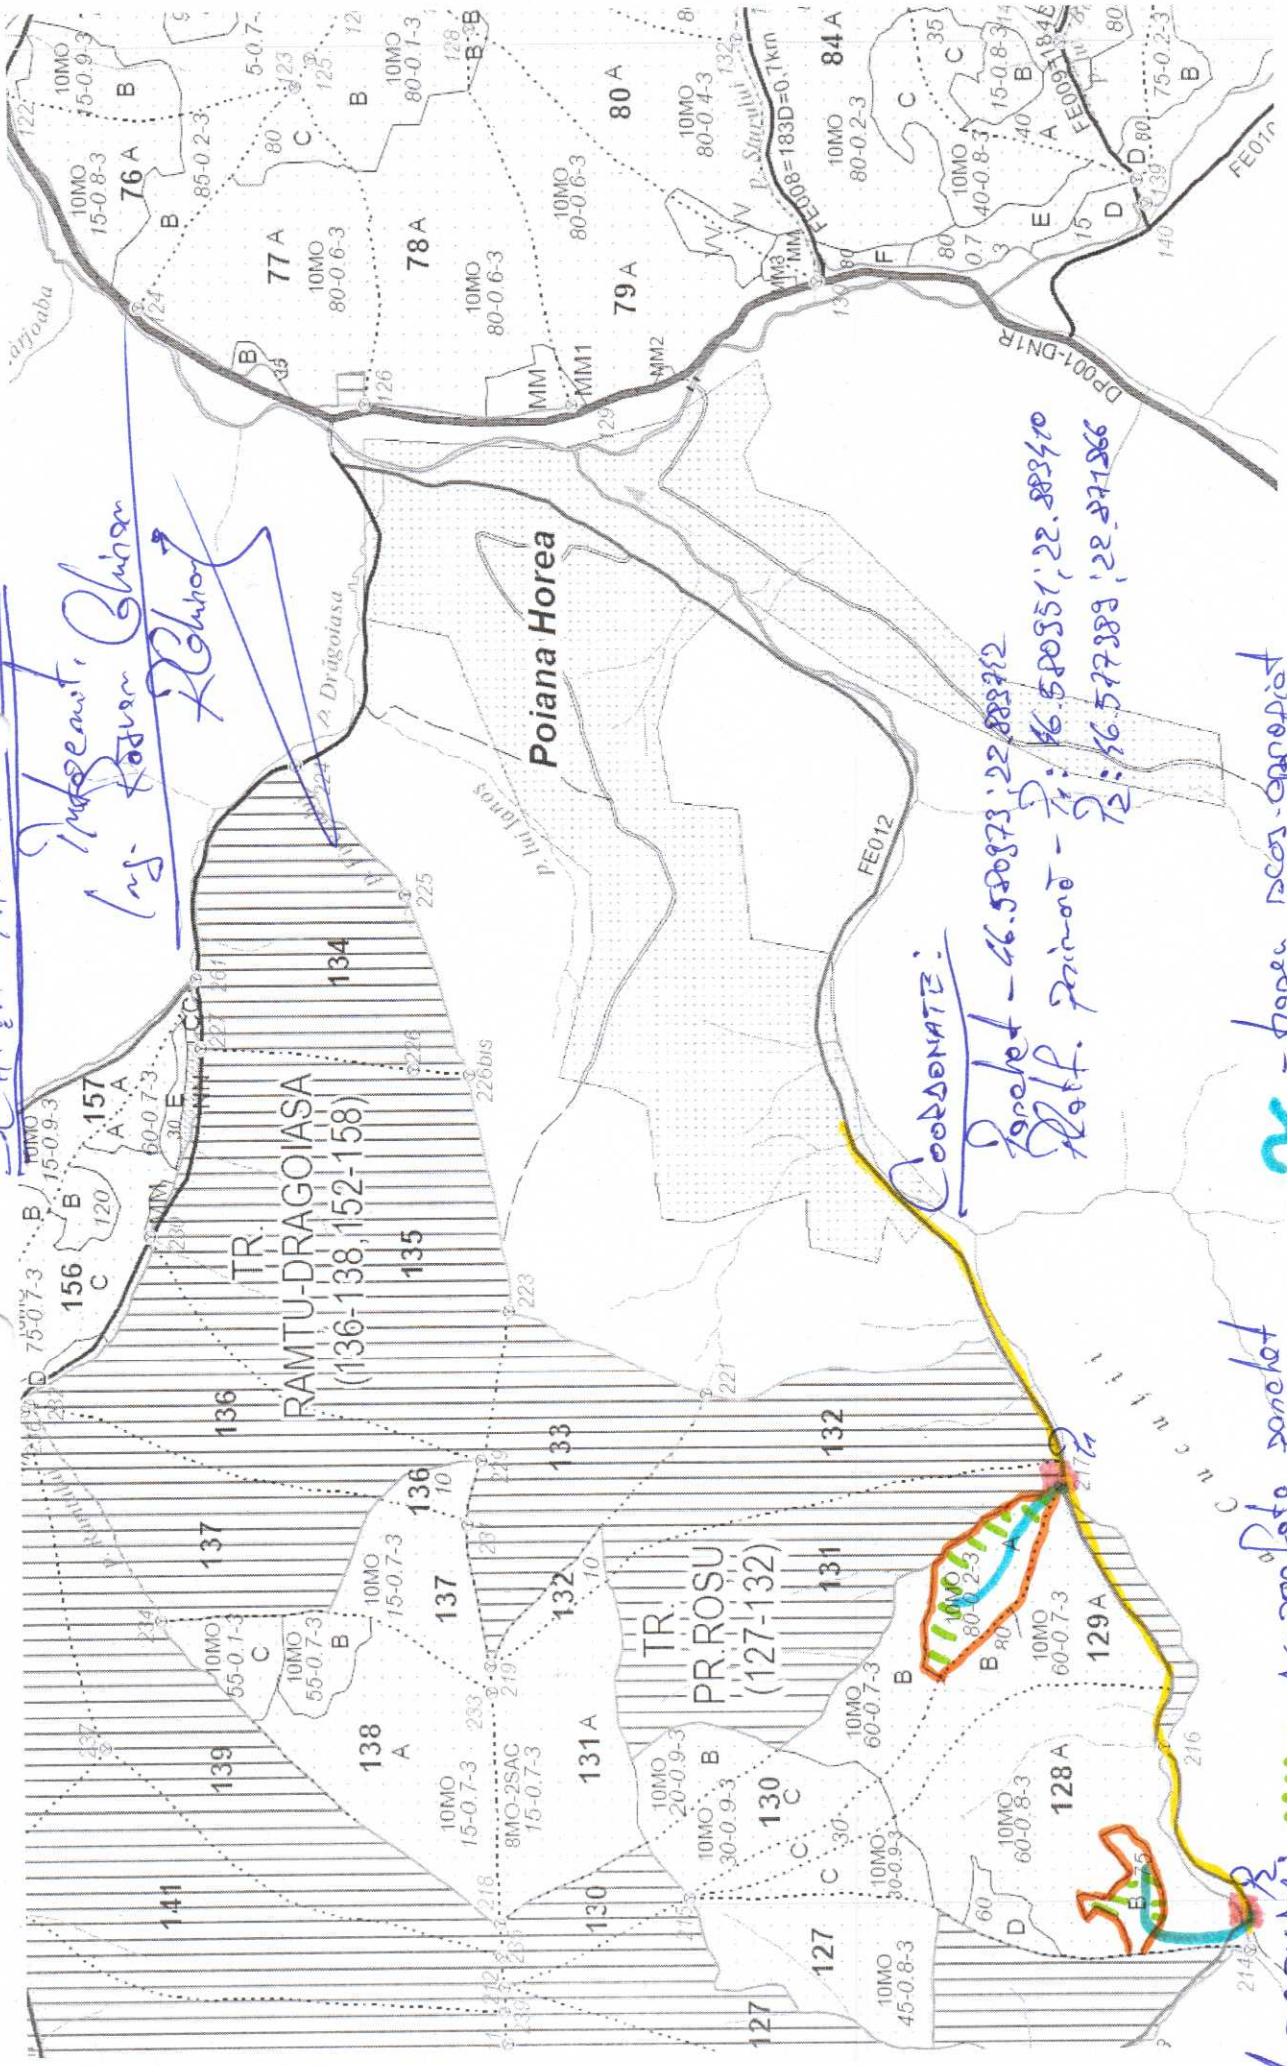

SC HITA PARCHEI LUI

Inseamnt, Cluj
Ing. Răzvan Cluj
R. Cluj

COORDONATE:

Parchet - 46.520873, 22.888712
 Punct. primar - 1: 46.520551, 22.885410
 2: 46.5277889, 22.871266

LEGENDA:

- ▬▬▬▬ - suprafața parchet
- - limite parcelare
- - borne amenajate
- ~ - teren scos-croșetat
- ~ - drum este forestier.
- - platforma primar