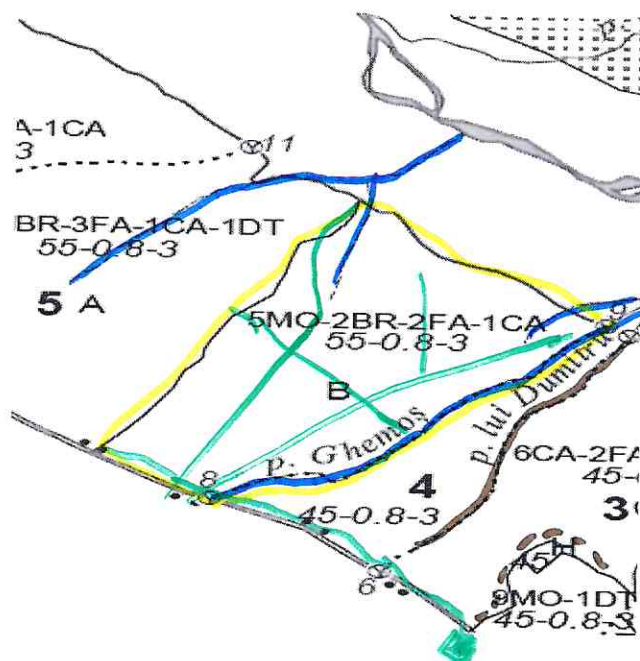

SCHIȚA PARCHETULUI ȘI A PLATFORMEI PRIMARE

U.P. IV BODEȘTI , u.a. 5B – PARTIDA 924/2400022002470

LEGENDĂ

- Drum auto forestier
- Drum tractor existent
- Pârâu
- Limită parcelară
- Limita de subparcelă
- Platforma primară
- Delimitare parchet
- Limită postată
- Drum necesar de construit

COORDONATE GPS GEOGRAFICE

PARCHET 47,096925 26,390915  
PLATFORMA 47,038751 26,392852

Data,  
20.08.2025

Întocmit,  
MAREȘAN  
Tudor