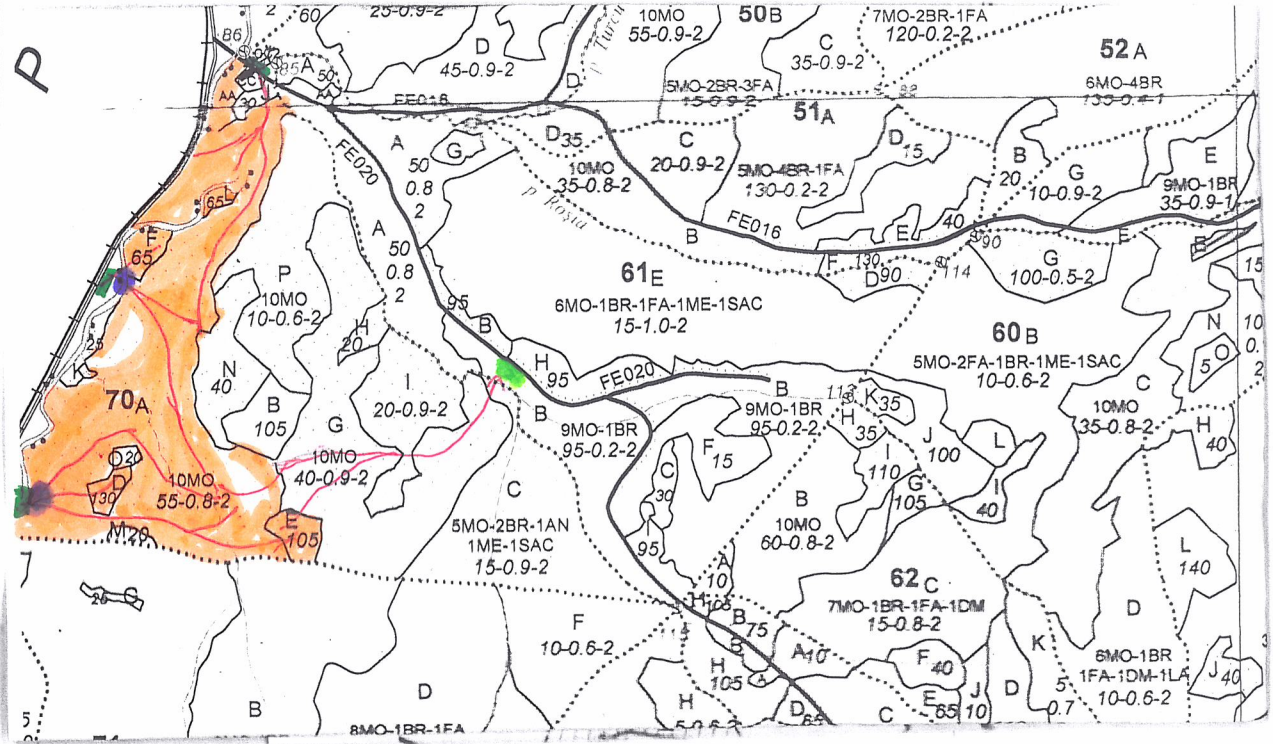

70A, D, E, F, L

LEGENDĂ

Limită de parcelă

Limită și indicativ de subparcelă

Bornă parcelară

Drum autoforestier

Suprafata parchetului

Căi de colectare pt. adunat

Căi de colectare pt. scos-apropiat

Limită de poștă

Platformă primară

Pârâu

Podet din lemn traversare parau

Coordonate GPS parchet:

47285180, 25111100
 47286901, 25113532
 47281982, 25115919
 47289648, 25116346

Coordonate GPS platforma primara:

47290925, 25124508
 47289924, 25118405
 47285954, 25108144
 47282499, 25125482
 INTOCMIT,

Nume prenume, data

Samyza Florin