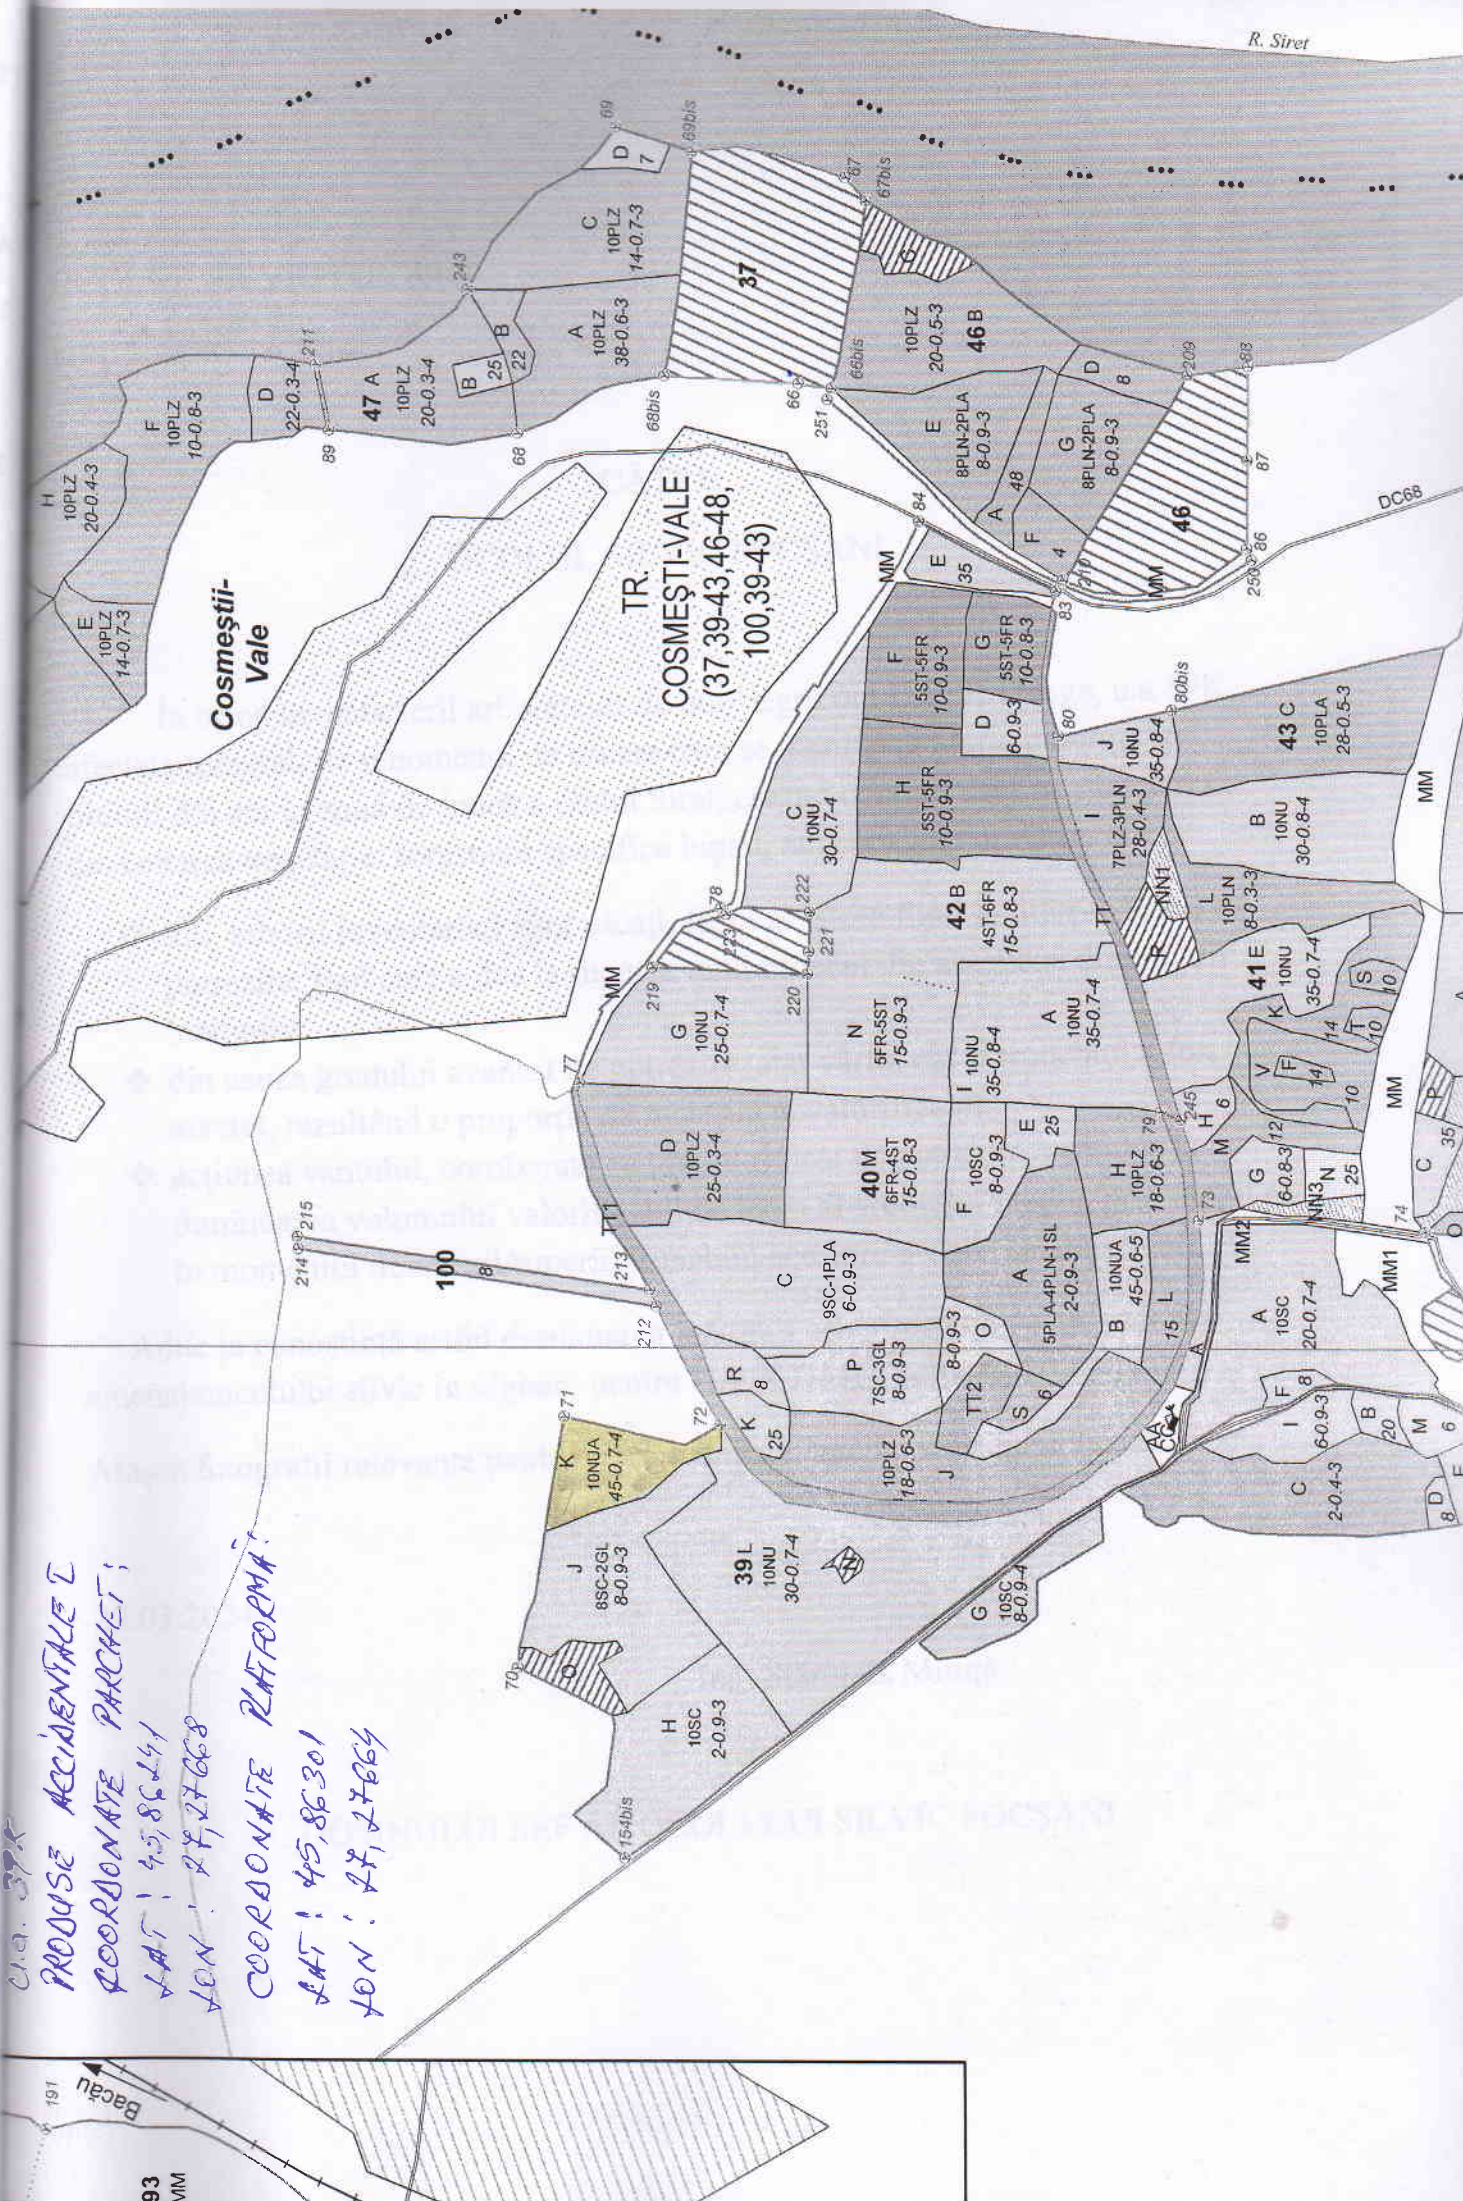

C.I.O. 392  
 PROUSE ACCIDENTALE I  
 COORDONATE PARCHEI;  
 SAU: 45,86241  
 PON: 27,27668  
 COORDONATE PLATFORMA;  
 SAU: 45,86301  
 PON: 27,27664

Bacau