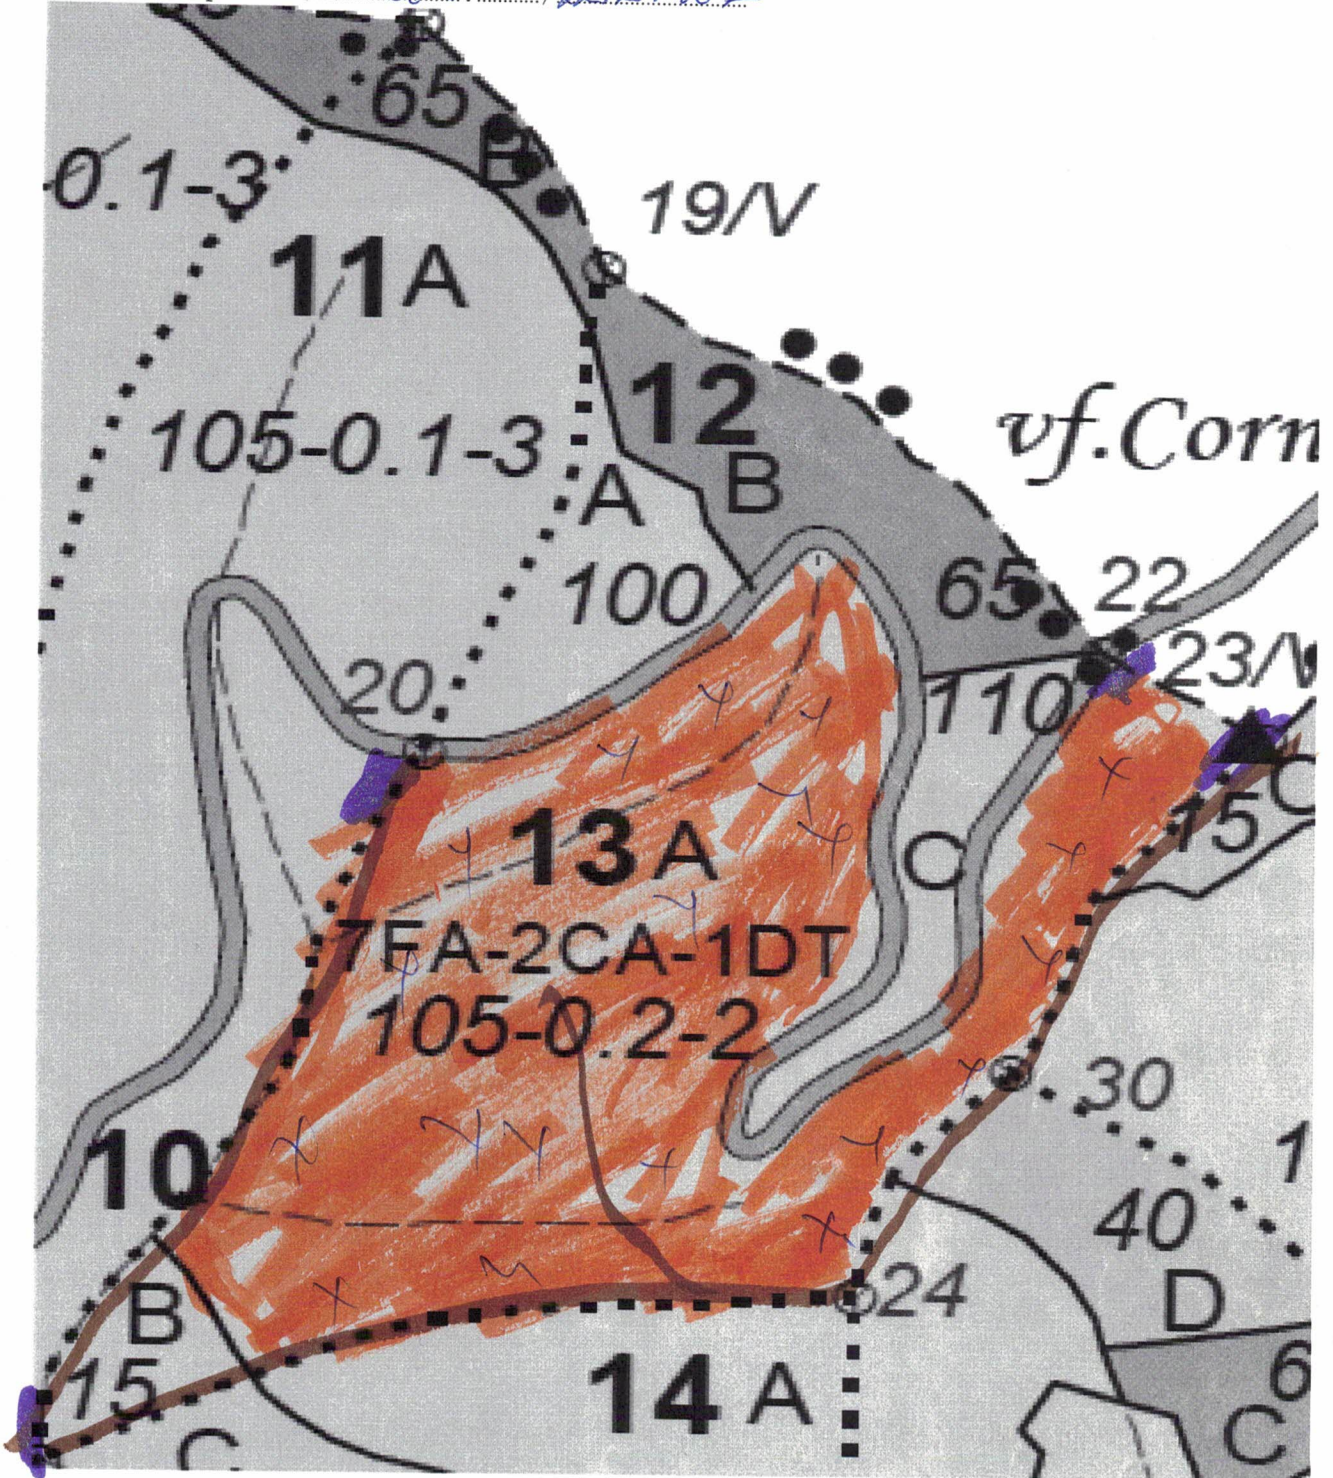

SCHIȚA PARCHETULUI

1. Denumirea parchetului: *Corni*
 2. Numar Ocol: *118* Numar SUMAL
 3. Localizare silvica: P. *202* UP UA: *13A*
 4. Natura Produselor:
 5. Coordonate GPS: Parchet: *46.908929* / *22.286505*
 Platforma primara: *46.908180* / *22.287887*

Legenda:

- suprafata parchet
- platforma primara
- traseu de scos-apropiat
- X* -"lemn mort"