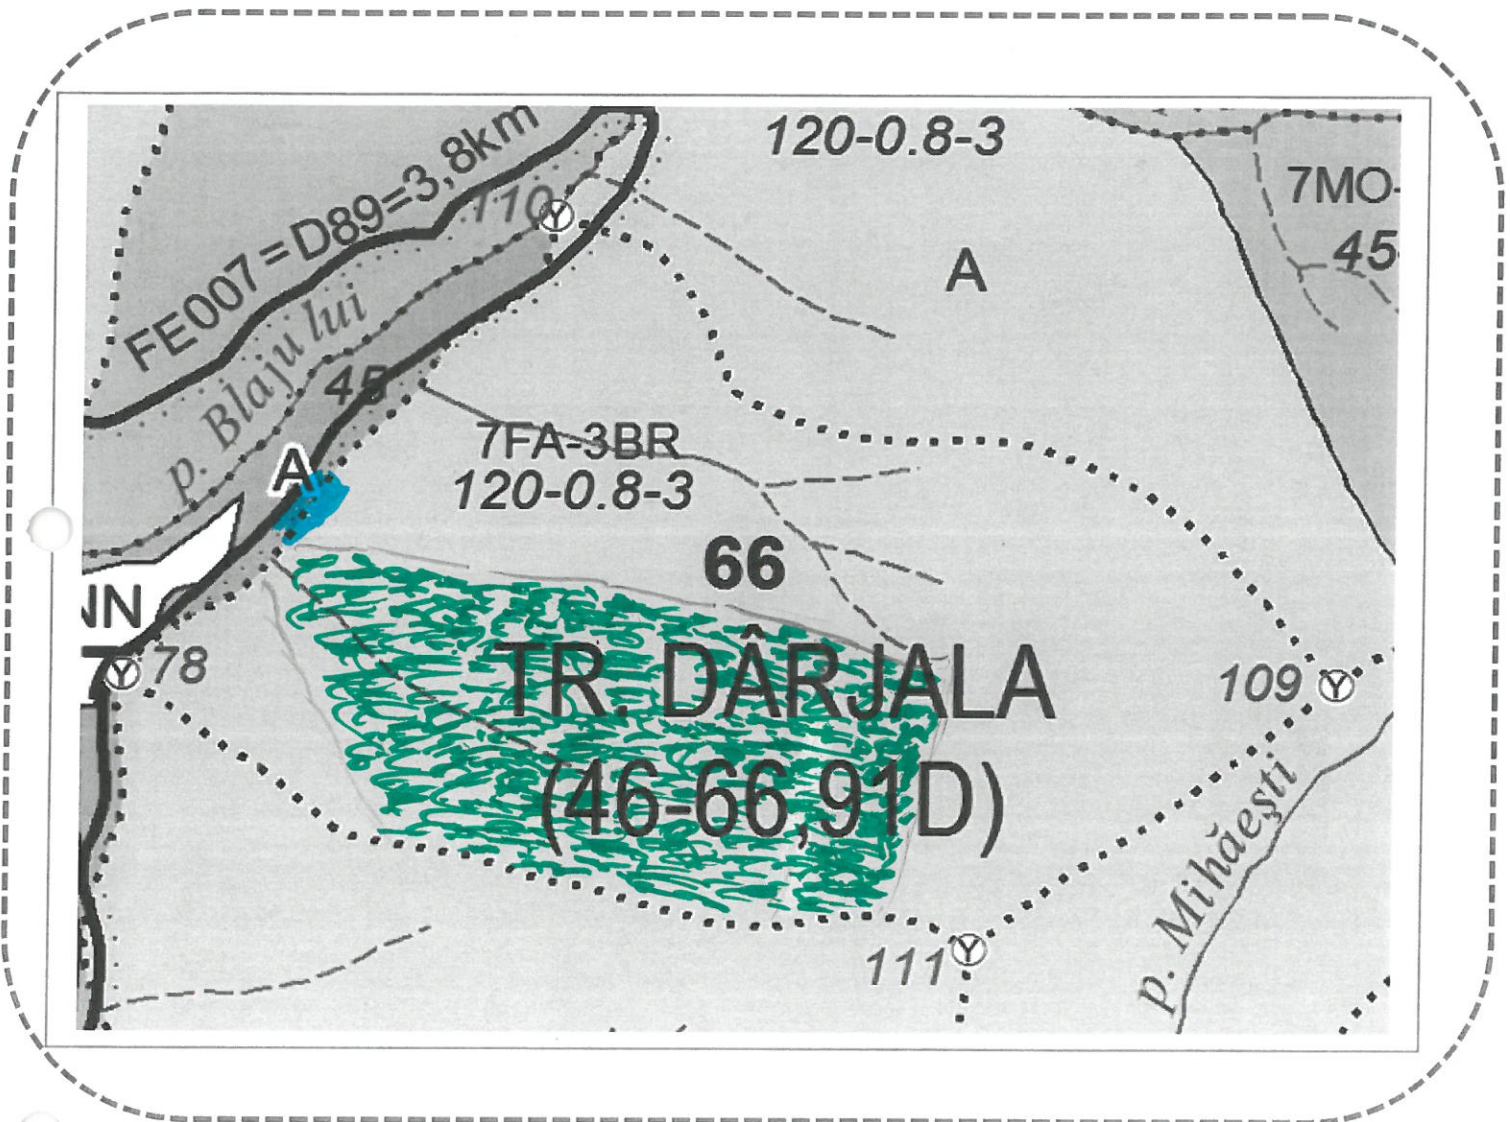

SCHITTA PARCHETULUI

Nr. 634 /SUMAL: 2300155700670

*[Signature]*

**Legendă:**

- Suprafaţă parchet,
- D.A.F,
- Drum tractor,
- Platforma primara

Coordonate geografice:

	u.a	Latitudine	Longitudine
Parchet	66	45,259722	23,908663
Platformă	<u>DF</u> <u>LUNCAR</u>	45,265651	23,908605

Distanțe: Adunat 50 m

Scos-apropiat 50-1000 m

Transport pe D.A.F. 11 Km

Panta 40 °

- Parchetul ~~se situează~~/nu se situează in cadrul unei arii protejate NU E CAZUL
- Căile de colectare ~~trec~~/nu trec prin proprietăți particulare.