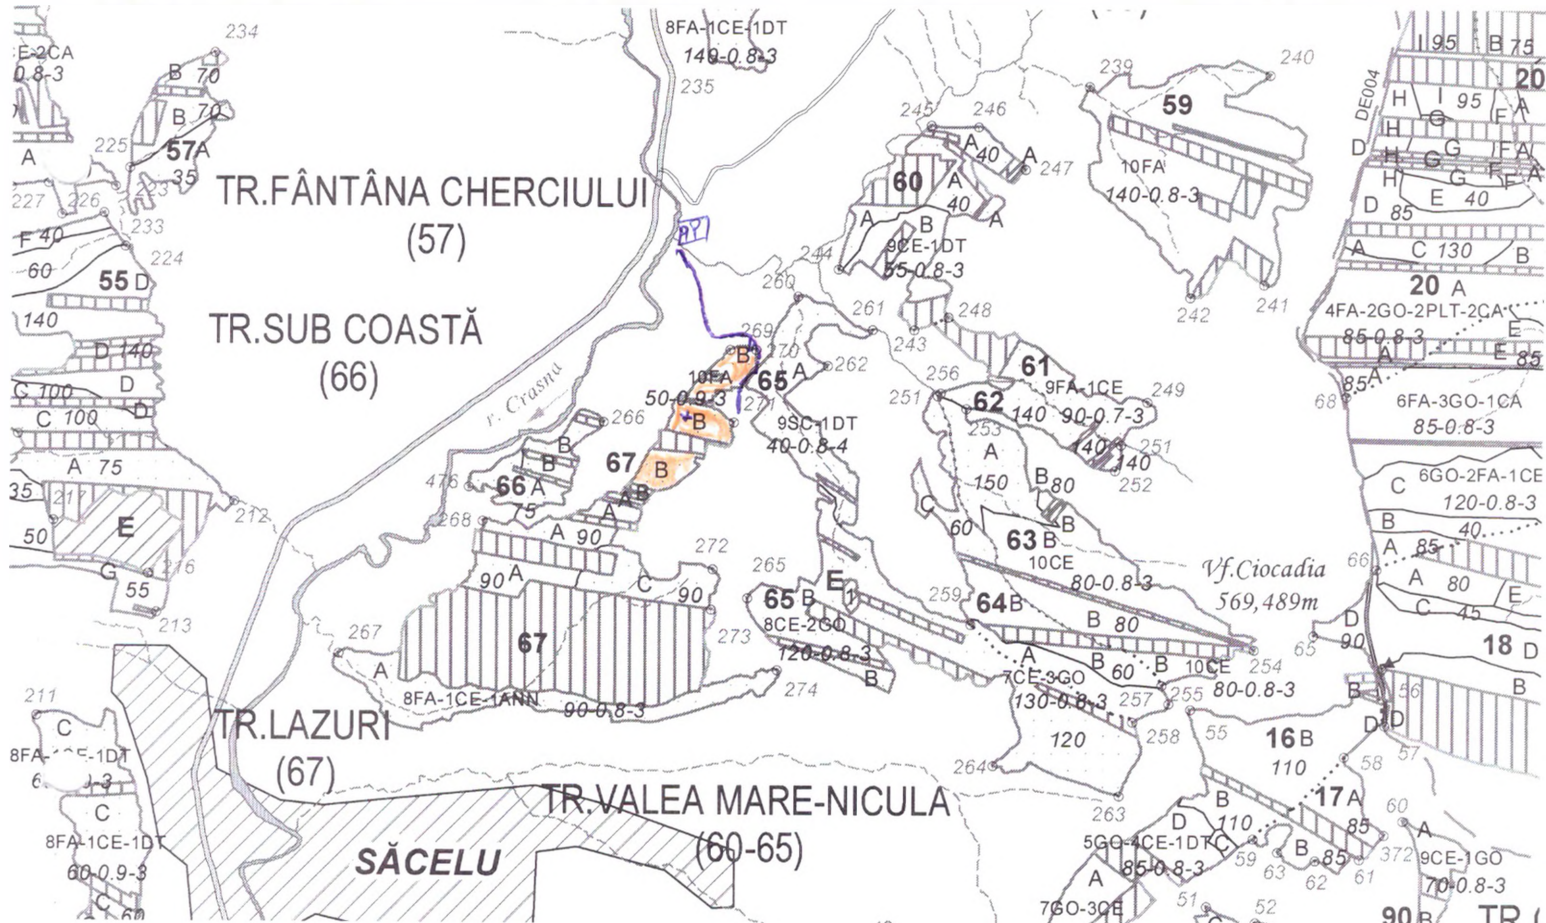

**REGIA NAȚIONALĂ A PĂDURILOR – ROMSILVA**  
**DIRECȚIA SILVICĂ GORJ**  
**OCOLUL SILVIC NOVACI**  
 Loc. Novaci, CP 215300, jud. Gorj  
 telefon: 0253/466159; fax: 0253/466611; cod fiscal: 9359882;  
 E-mail: osnovaci@targuiju.rosilva.ro

Schița parchetului Săcelu..... A.P.V. nr. 11F..... SUMAL 2600/1613/06/10.

U.P.	u.a.	Volum, m <sup>3</sup>	Suprafața, ha	Fel tăiere	Accesibilitate	Coordonate parchet		Coordonate platformă primară	
						Lat N	Long E	Lat N	Long E
<u>Săcelu</u>	<u>67B</u>	<u>93,27</u>	<u>3,29</u>	<u>Rozitură</u>	<u>1001 - 1500</u>	<u>45.11853</u>	<u>23.55346</u>	<u>45.12191</u>	<u>23.55254</u>

**Legenda**

	Suprafața parchetului		Drum auto forestier
	Platformă primară		Pârâu
	Traseu de scos-apropiat cu tractorul existent.		Traseu de scos -apropiat cu tractorul ce urmeaza a se executa.
	Arbori morti		Delimitare parchet
	Ochiuri de regenerare		Podet traversare