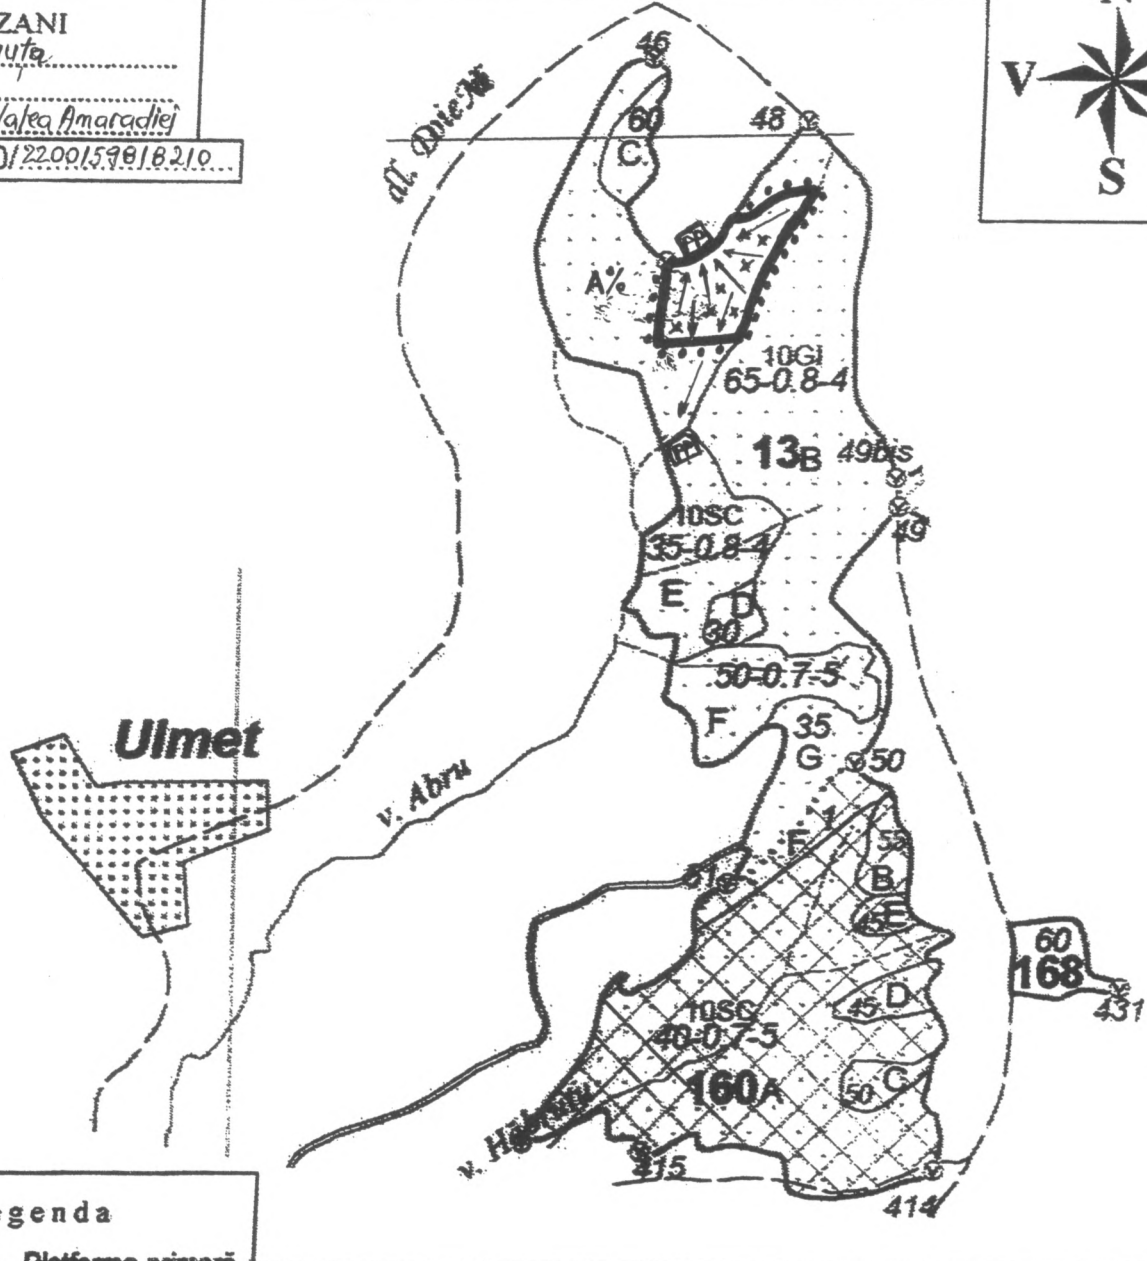

SCHITA PARCHETULUI

O.S HUREZANI
 UP VI Slăvuta
 ua 13 A%
 Partida 404 Vafea Amaradei
 SUMAL2.0/22.00/596/82/0...

Legenda

- PP** - Platforma primară
- - Limită parchet 404 V. Amaradei
- >** - Drum de scos apropiat cu tractorul
- - Limită U.P
-** - Limită parcelă silvica
- - Lizieră padure
- - Limită subparcelă silvică
- - Drum de pământ
- 155 θ** - Bomă silvică
- ⊙** - Punct GPS
- - Pârâu
- x** - Elemente de biodiversitate
- - Păduri predate legi FF
- - ciocan pairat RP36 156
- ⊗** - Arborete încadrate în sup. O
- ⬡** - Ochiuri de regenerare naturală

Coordonate geografice

Parchet: lat. 44.689069
 lng. 23.667354

Platforma primara: lat. 44.686918
 lng. 23.666601

Distanța scos apropiat: 1-2√0 m

Sef Ocol
Ing. Deconescu Stefan Adrian

Responsabil fond forestier
Ing. Calotescu C-tin Doru