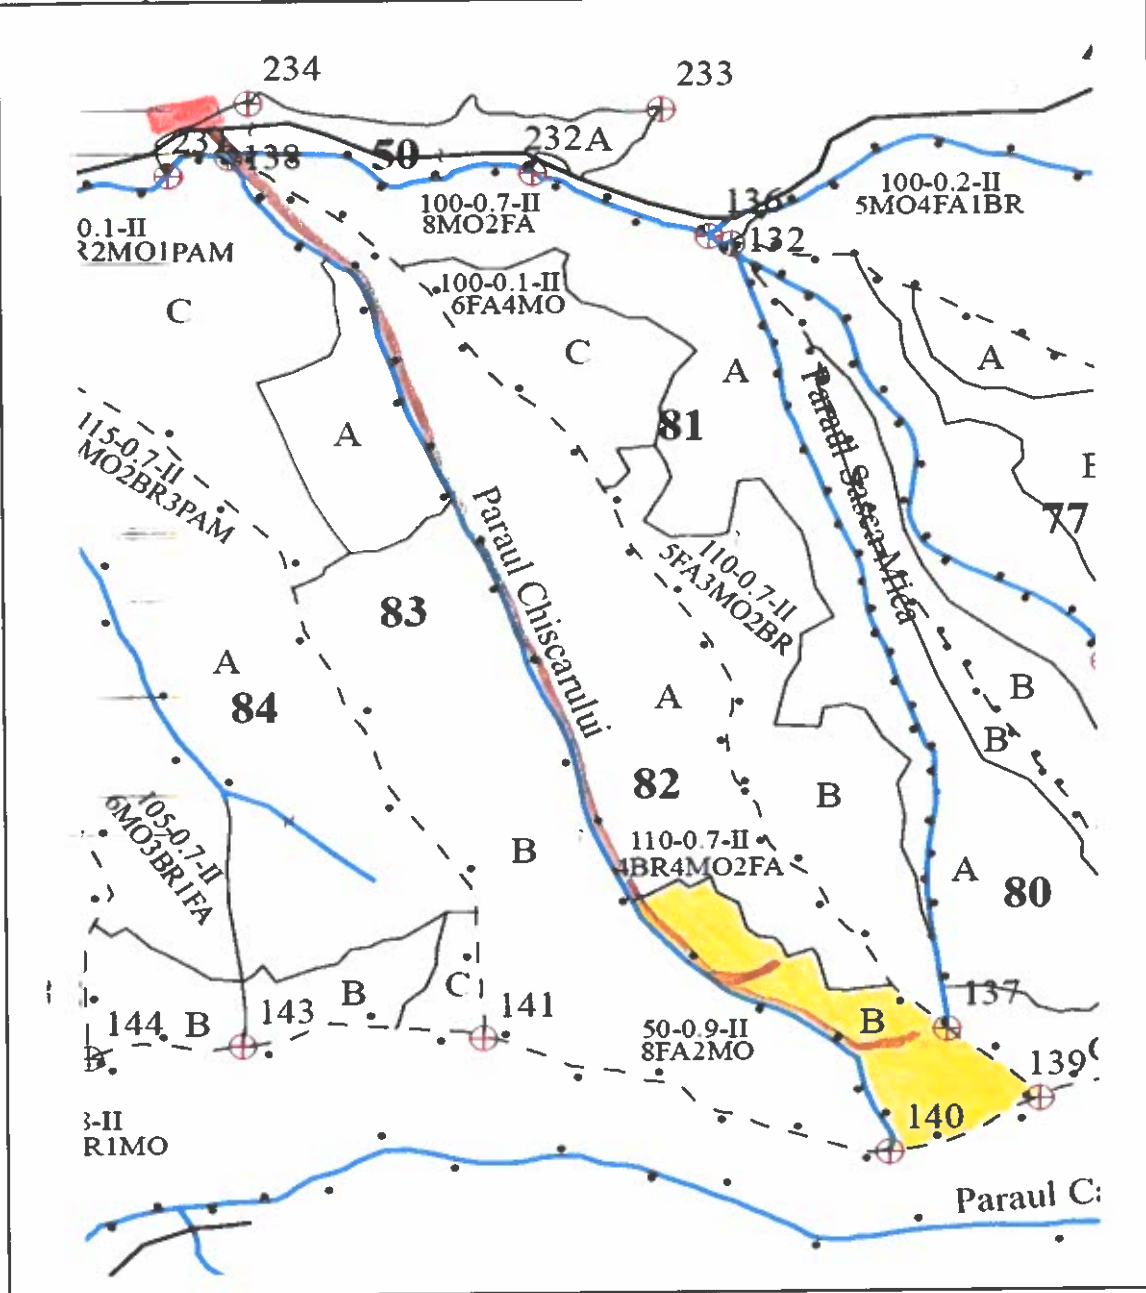

R.N.P. - ROMSILVA
 DIRECȚIA SILVICĂ MUREȘ
 OCOLUL SILVIC FÂNCEL

SUMAL	FOND	DENUMIRE	U.P.	u.a.
2400166201150	6184	PĂRĂUL CHISCARULUI	VIII - COMUNA HODAC	82B
Coordonate parchet		46.821996 N / 25.032456 E	Coordonate P.P.	46.833981 N / 25.022216 E

- Suprafața parchetului
- Platforma primară
- Căi de acces existente
- Căi de acces propuse