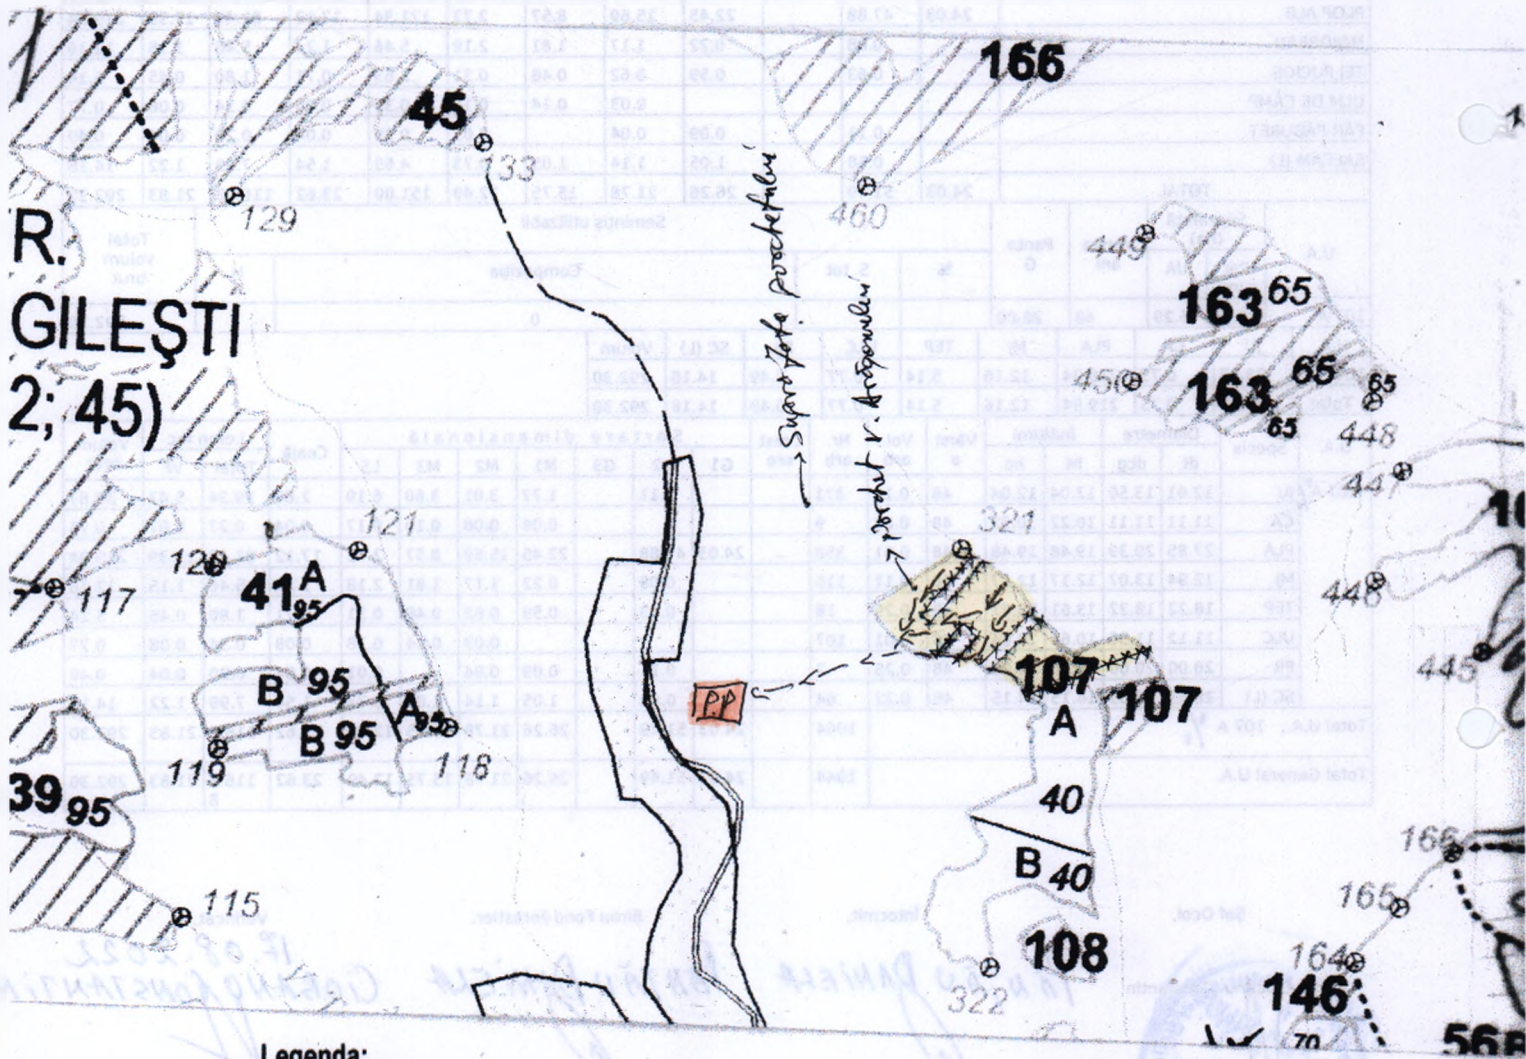

REGIA NAȚIONALĂ A PĂDURILOR – ROMSILVA
DIRECȚIA SILVICĂ GORJ
OCOLUL SILVIC MOTRU

Motru, Str. Bradului nr.2B, cod poștal: 215200, județul Gorj
 telefon: 0253 406 023; fax: 0253 410 407;
 E-mail: osmotru@targuuiu.rosilva.ro

SCHITA PARCHETULUI_VL. DRĂGANULUI
PARTIDA NR: 327, NR. SUMAL: 2200163405840

U.P.	u.a.	Volum, m ³	Suprafața, ha	Fel tăiere	Accesibilitate m	Coordonate parchet		Coordonate platformă primară	
						Lat °N	Long °E	Lat °N	Long °E
IV	107A%	292,30	2,64	T.crâng	501-1000	44.757646	23.089825	44.760774	23.094436

Legenda:

	Suprafața parchetului		Podet traversare
	Traseu de scos apropiat cu TAF		Stancarie
	Platforma primara		Delimitare parchet
	Arbori mforti		Ochiuri de regenerare
	izvor		

SEF OCOL
 ING. CIOBANU CONSTANTIN