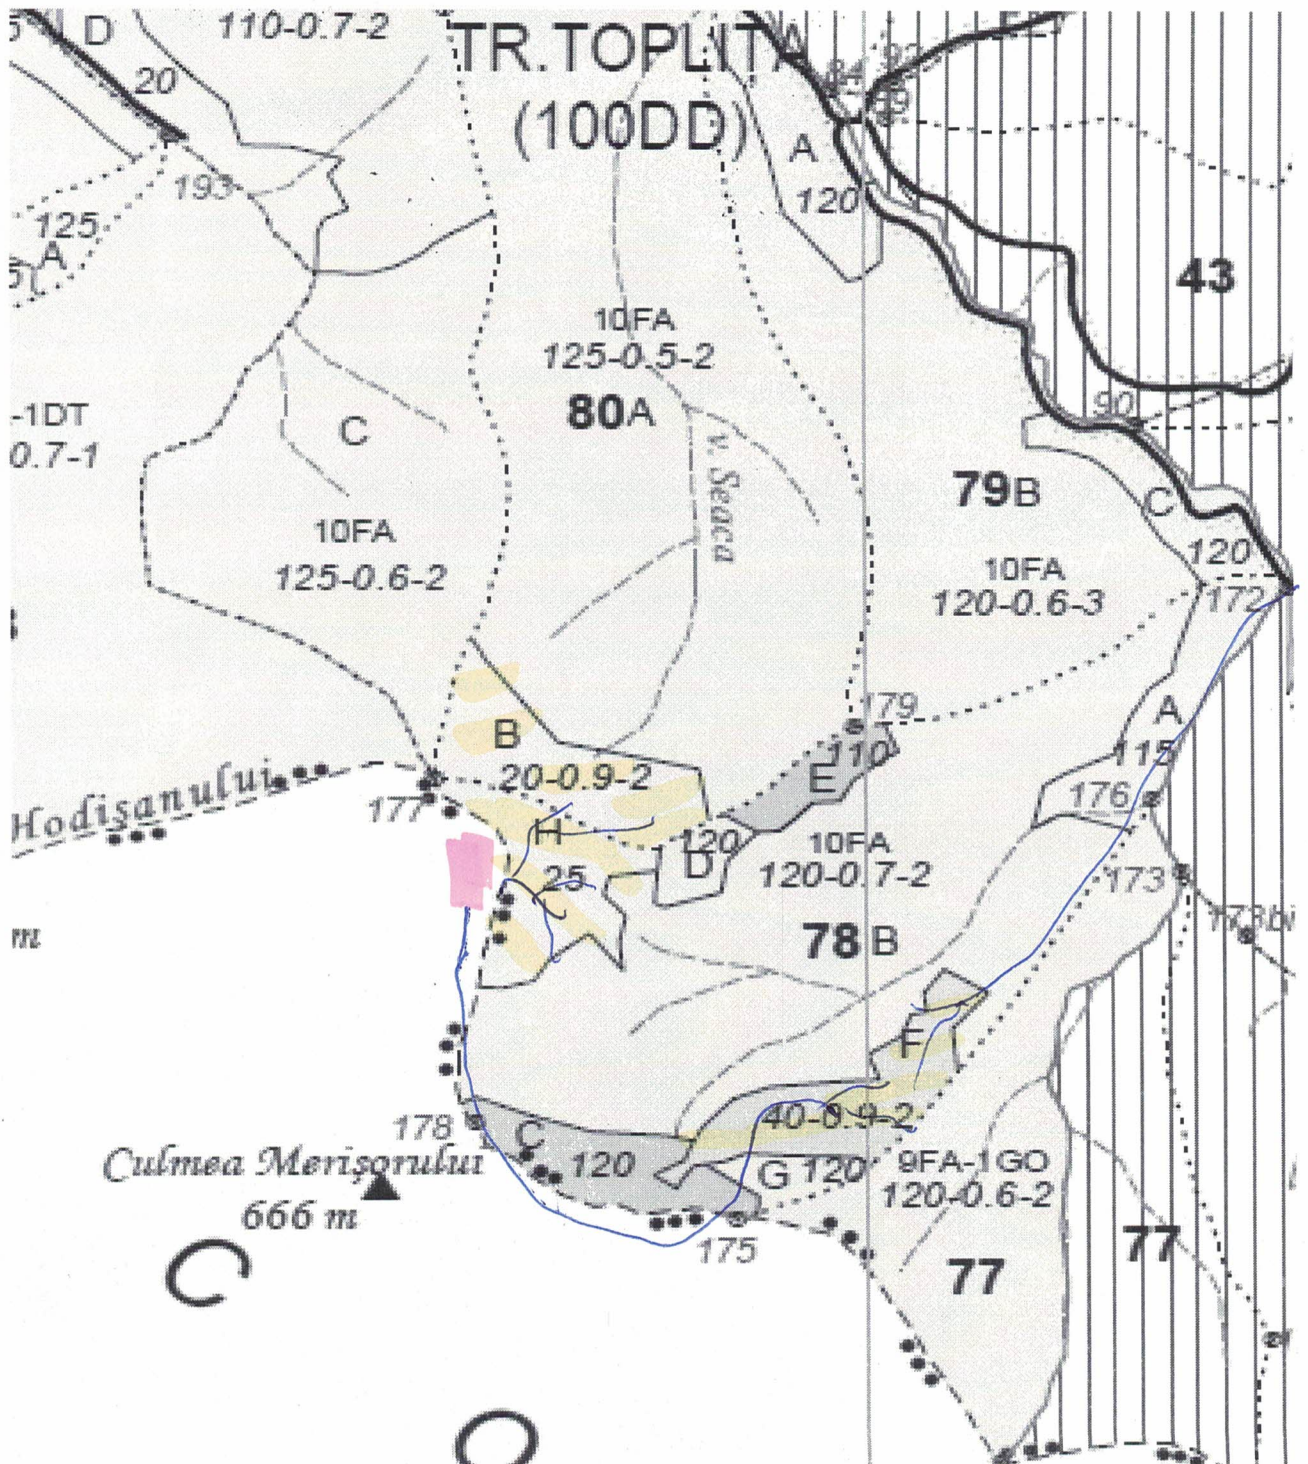

SCHIȚA PARCHETULUI

1. Denumirea parchetului: *Merisoru SR*
 2. Numar Ocol: *513* Numar SUMAL:
 3. Localizare silvica: HP: *N Jida* UA: *78F, H; 80B*
 4. Natura Produselor: *S Ronitoni*
 5. Coordonate GPS: Parchet: *46.877736 / 22.393264*
 Platforma primara: *46.880900 / 22.387391*

Legenda:

-  -suprafata parchet
-  -platforma primara
-  -traseu de scos-apropiat
- * -"lemn mort"