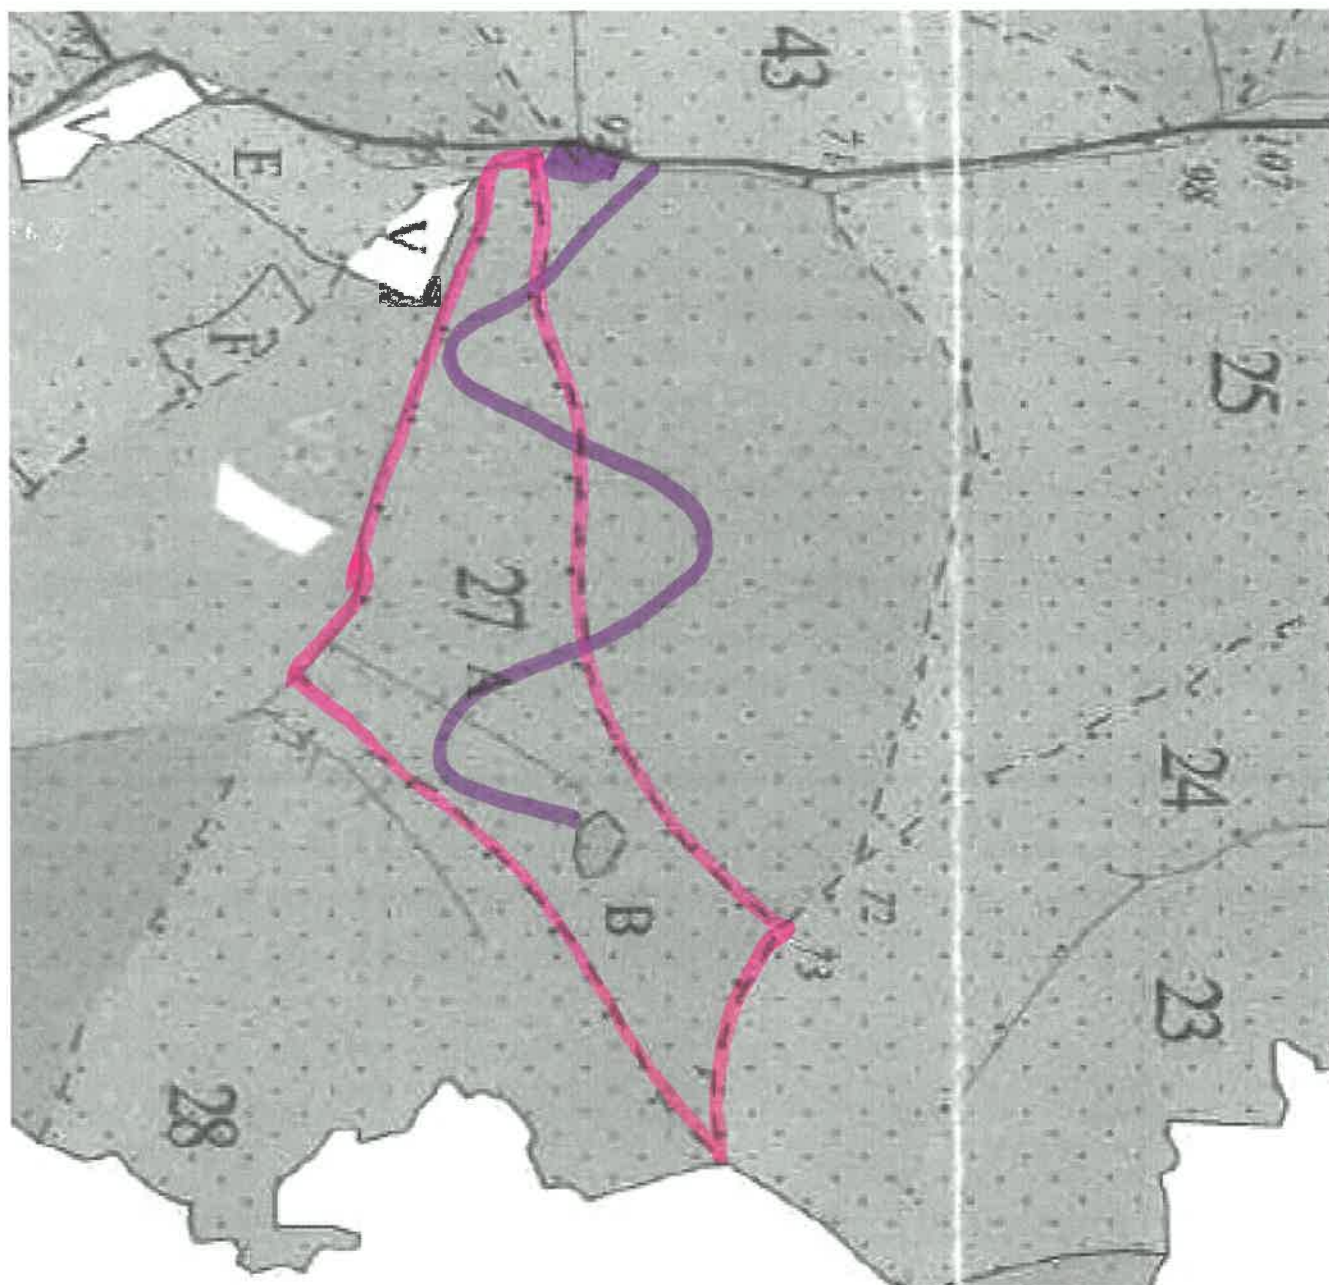

SCHITA PARCHETULUI

Partida nr.	Nr. SUMAL	UP	u.a.	Natura produsului	Coordonate parchet		Coordonate platforma primara	
					LAT	LONG	LAT	LONG
1666	2400137803350	II BOTIZA	125C	Accidentale II	47.618218	24.126943	47.620635	24.126542

LEGENDA

Suprafata parchetului	
Platforma primara	
Drum de scos-apropiat existent	
Drum de scos apropiat necesar	
Parau	
Caile de colectare trec/nu trec prin proprietati private	
Platforma primara este amplasata in afara fondului forestier national da/nu	