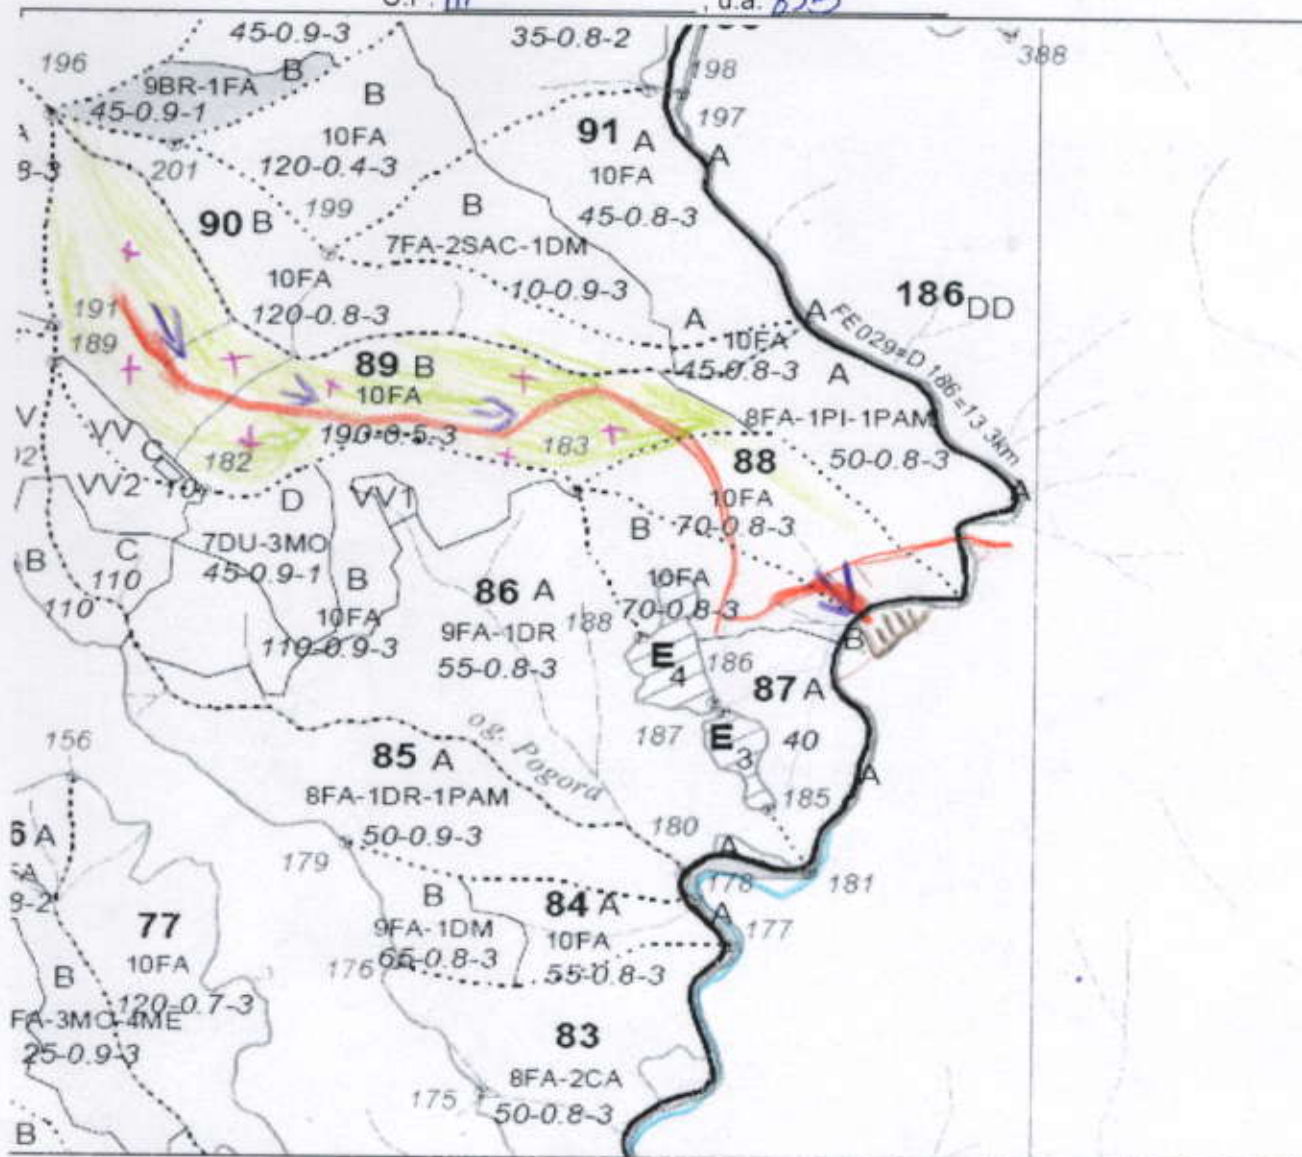

OCOLUL SILVIC MEHADIA

SCHITA

PARCHET IN EXPLOATARE (denumire) Vallea Mehadica

Partida nr. APV 105, nr. SUMAL 2400157702270

U.P. III

u.a. 89B

Coordonate GPS

APV		Platforma primara	
N	E	N	E
45099955	22186768	45098543	22199410

LEGENDA

- limita parchet
- suprafata parchet
- cai de colectare existente
- cai de colectare necesare
- platforma primara
- cursuri permanente de apa
- arbori morti
- podet de traversare
- drum auto forestier
- elemente de biodiversitate
- directie de colectare