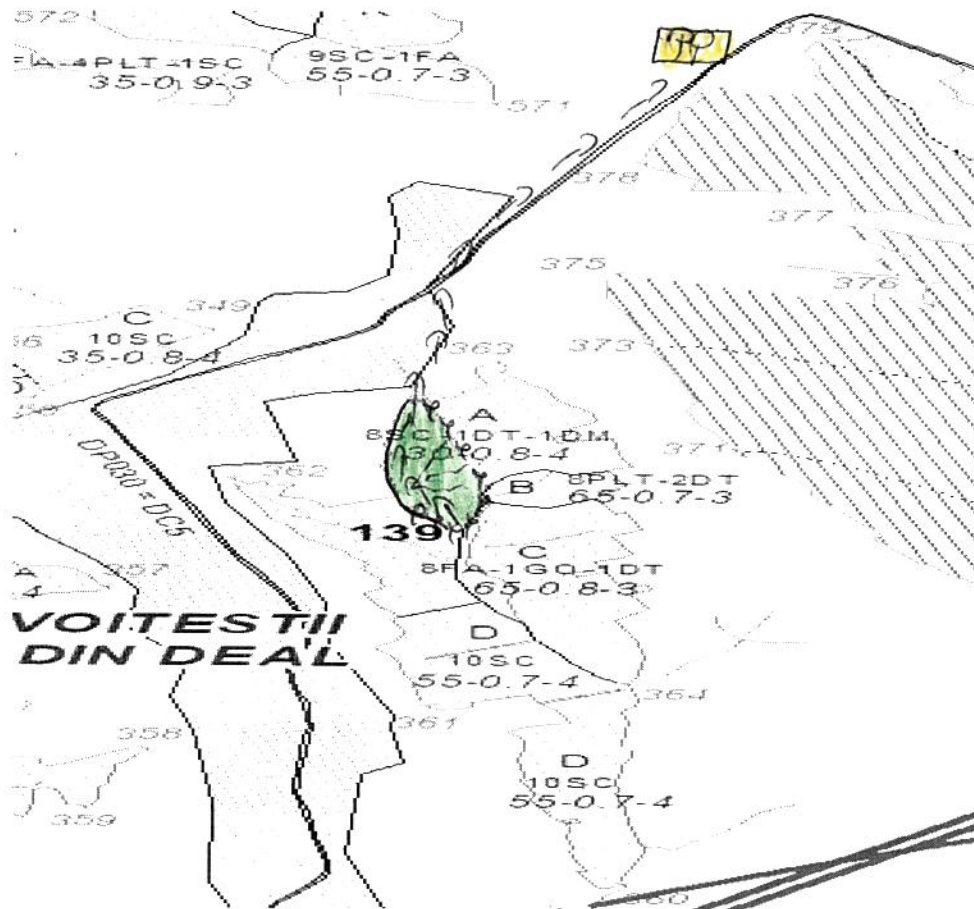

**VOITESTII DIN DEAL: 2300292910760**

| UP | Ua   | Volu<br>m mc | Suprafata<br>ha | Fel<br>taiere | Coordonate parchet |           | Coordonate platform primara |           |
|----|------|--------------|-----------------|---------------|--------------------|-----------|-----------------------------|-----------|
|    |      |              |                 |               | Lat N              | Long E    | Lat N                       | Long E    |
| IV | 139A | 657.19       | 3.0             | T.CONS        | 45.104256          | 23.450493 | 45.113936                   | 23.459381 |