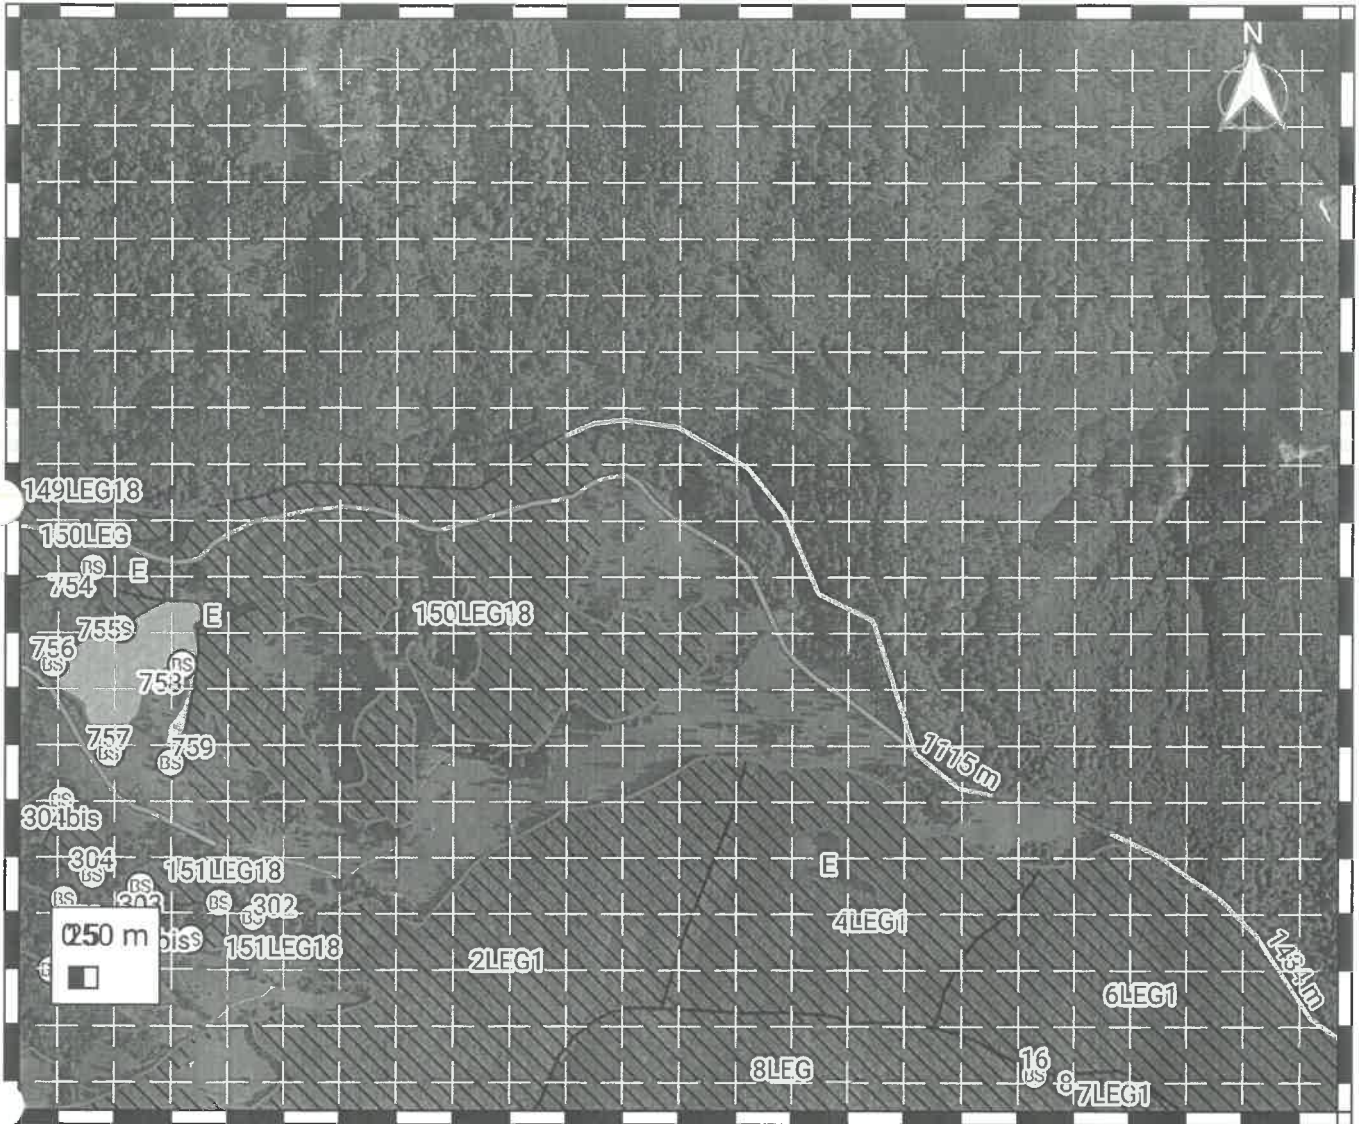

DIRECȚIA SILVICĂ MARAMUREȘ

OCOLUL SILVIC **gbtbtgb**

Partidă: UP..... u.a.

43890039000391003920039300394003950039600397003980039900400004010040200403004040040500406004070040800409004100041100

712200123001240012500126001270012800129001300013100132001330013400135001360013700138001390014000

712200123001240012500126001270012800129001300013100132001330013400135001360013700138001390014000

43890039000391003920039300394003950039600397003980039900400004010040200403004040040500406004070040800409004100041100