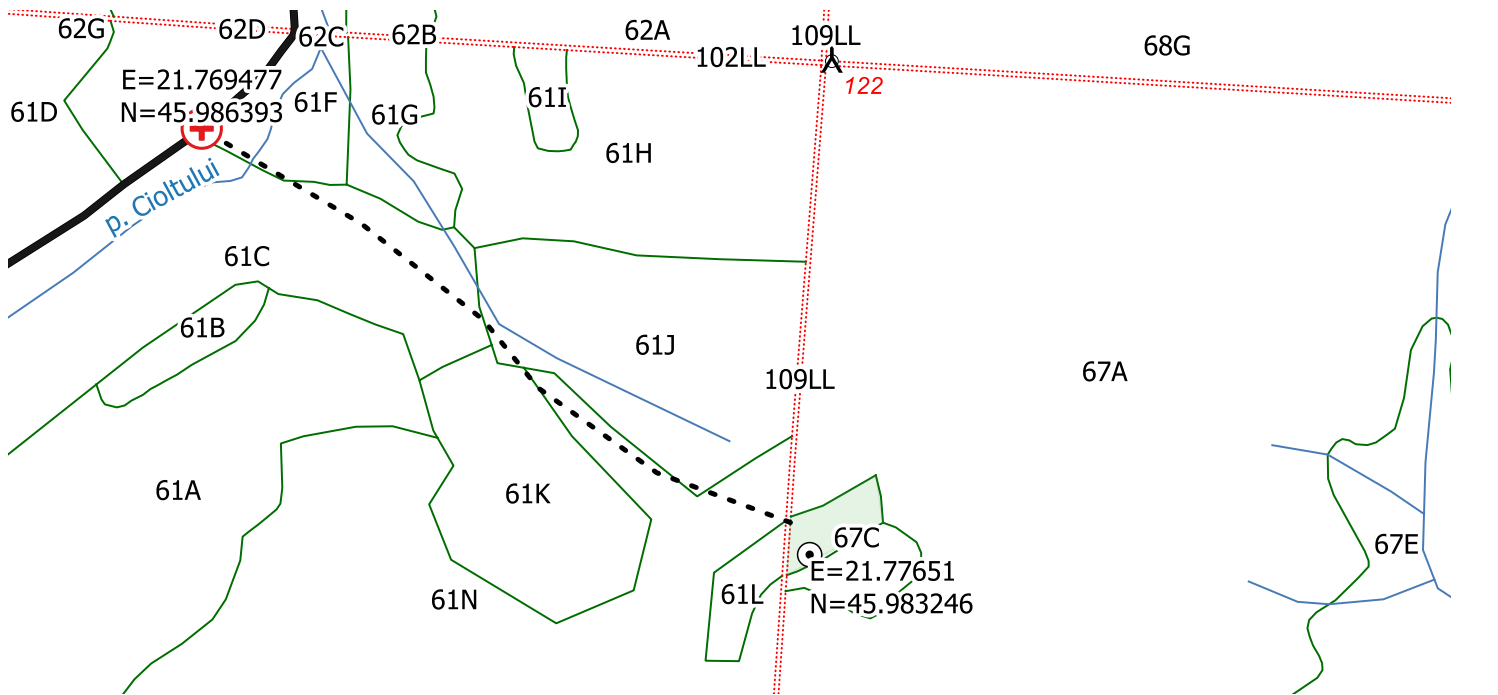

**DIRECȚIA SILVICĂ ARAD**  
**OCOLUL SILVIC LIPOVA**  
**SCHIȚA PARCHETULUI**  
 Partida nr. 1189 / 2300238300190  
 U.P. VII, u.a. 67C

*Contează pentru viitor!*

**Legenda**

- ⊙ centru parchet
- ⊕ platforma primara
- - - drum tractor existent [1]
- ▭ delimitare\_parchet
- ▲ borne
- ape
- Drum forestier existent
- Limita subparcela
- ⋯ Limita parcela
- parc\_poly

tip	X_EST	Y_NORD
centru parchet	21.77651	45.983246
platforma primara	21.769477	45.986393

Resp. fond forestier,  
ing. Mitruș Mihai