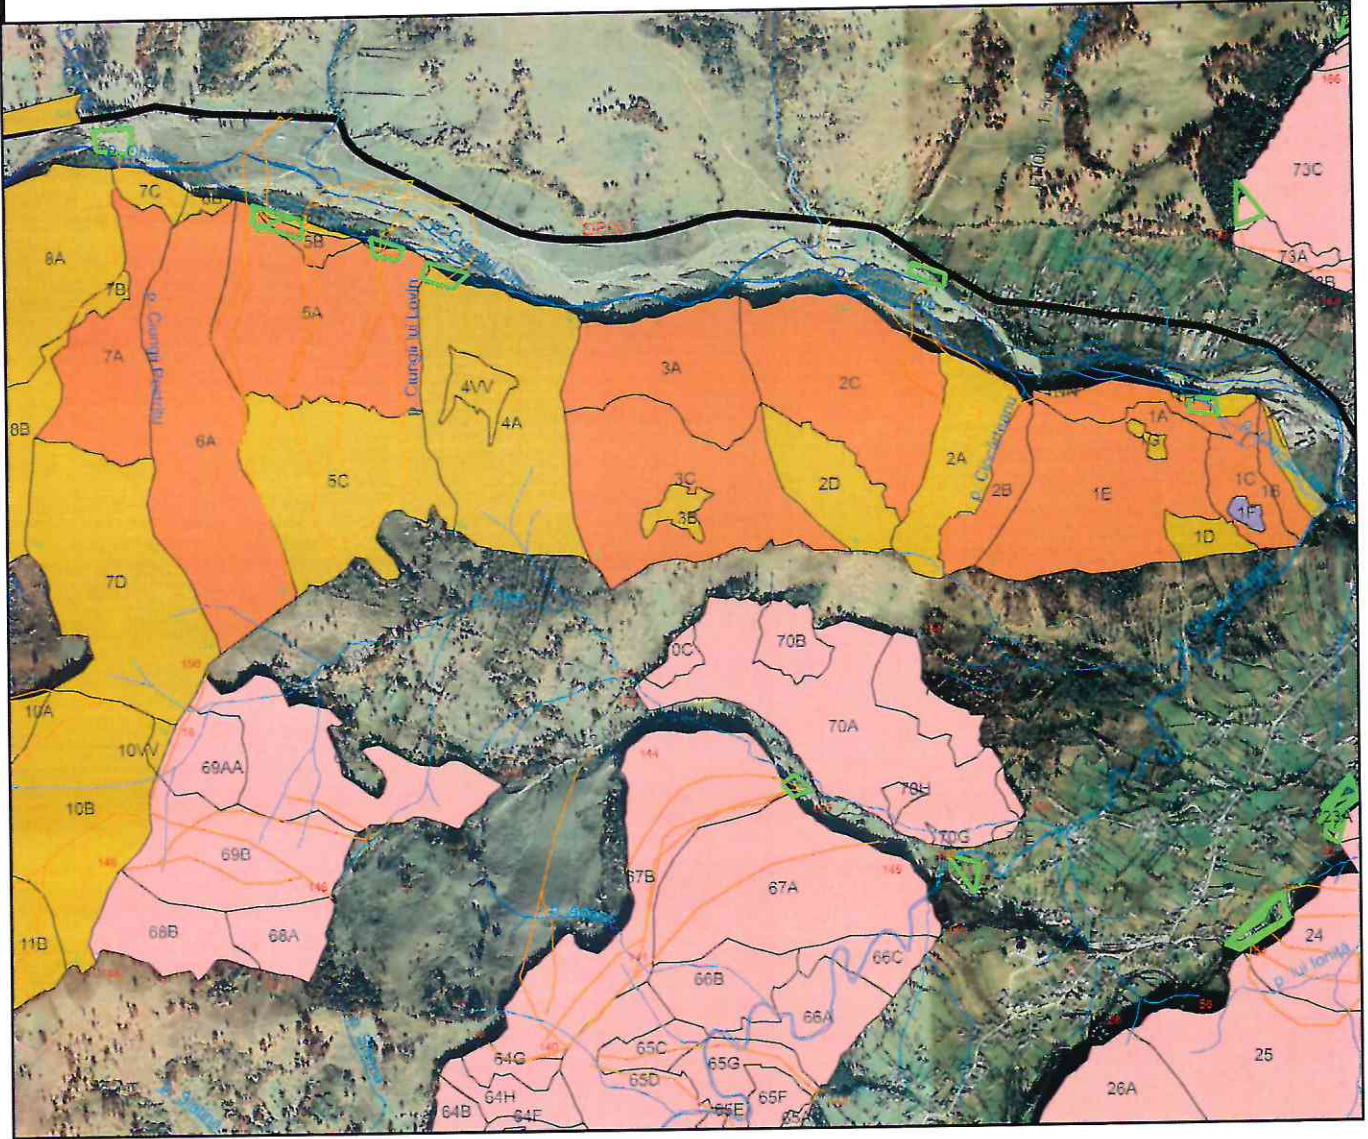

Comisariatul Silvic

DIRECȚIA SILVICĂ NEAMȚ OCOLUL SILVIC VĂRATEC

SCHIȚA PARCHETULUI ȘI A PLATFORMEI PRIMARE UP II Cr Alb u.a.1A,B,C,D,E,2B,C,3A,C,5A,B,6A,7A P140 ACC I SC 1:15000 Sumal 2600022501000

0 100200 m

- drum forestier auto
- BORNE UP II
- ape UP II
- P 140 ACC I
- dr_tractor_up_II
- platf

Coordonate parchet si platforma primara

Parchet	26.235421,	47.103920
Platformă	26.239660,	47.106188

Delegat marcare,
ing. Apetre Andrei