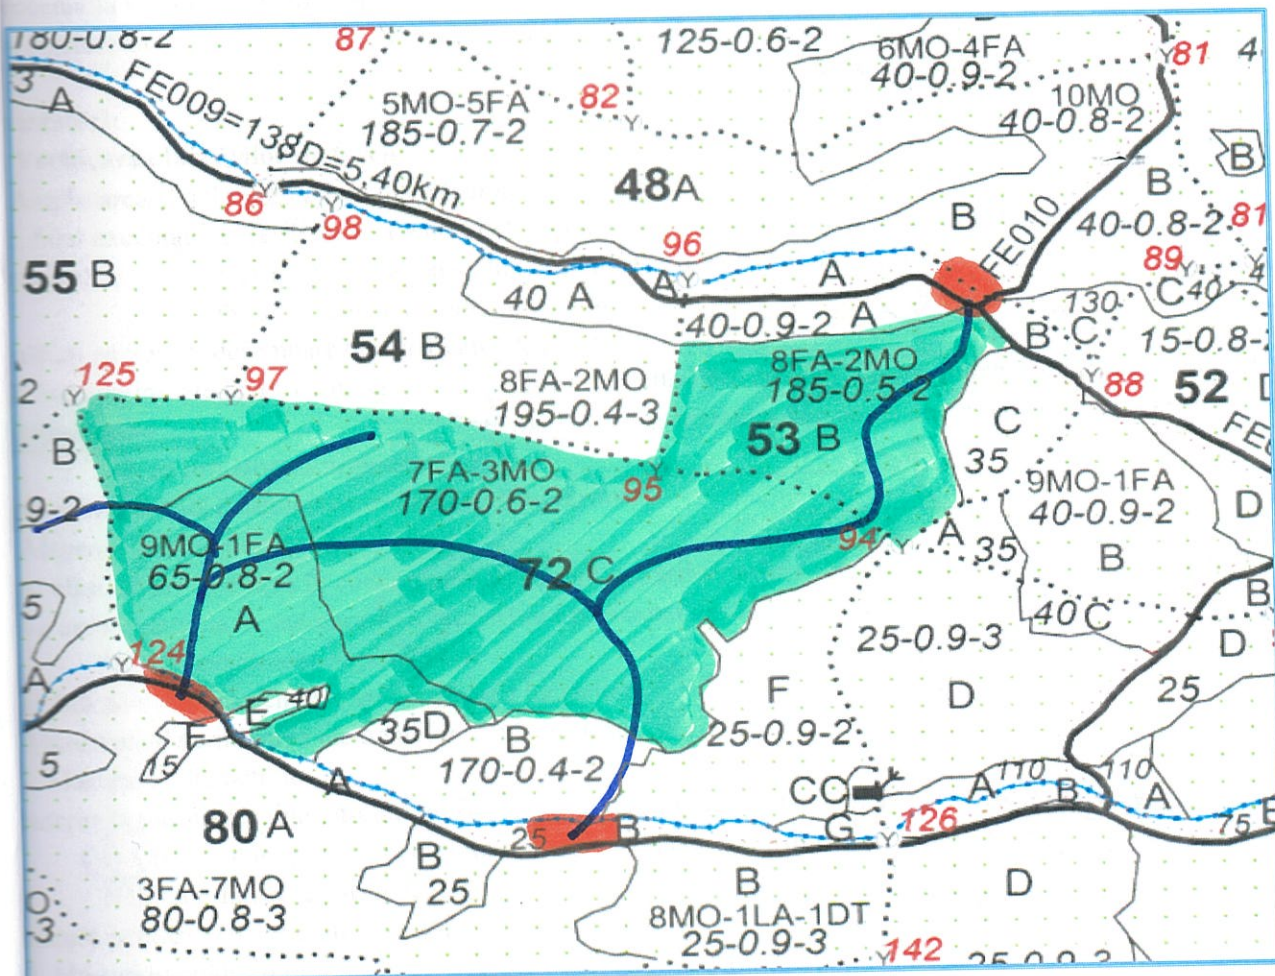

Contează pentru viitor!

Schita partizii

Număr A.P.V. FOND	Număr A.P.V. SUMAL	U.P.	u.a.	Coordonate geografice punct parchet		Coordonate geografice punct platformă primară	
				Latitudine	Longitudine	Latitudine	Longitudine
241	2400158802520	1	72A,C, 53B	46.705568	25.146983	46.702044	25.144505

- Suprafata parchetului
- Cai de acces existente
- Platforma primara
- 500-1000 - Distanța de scos apropiat

Întocmit:

Servitute: DA **NU**