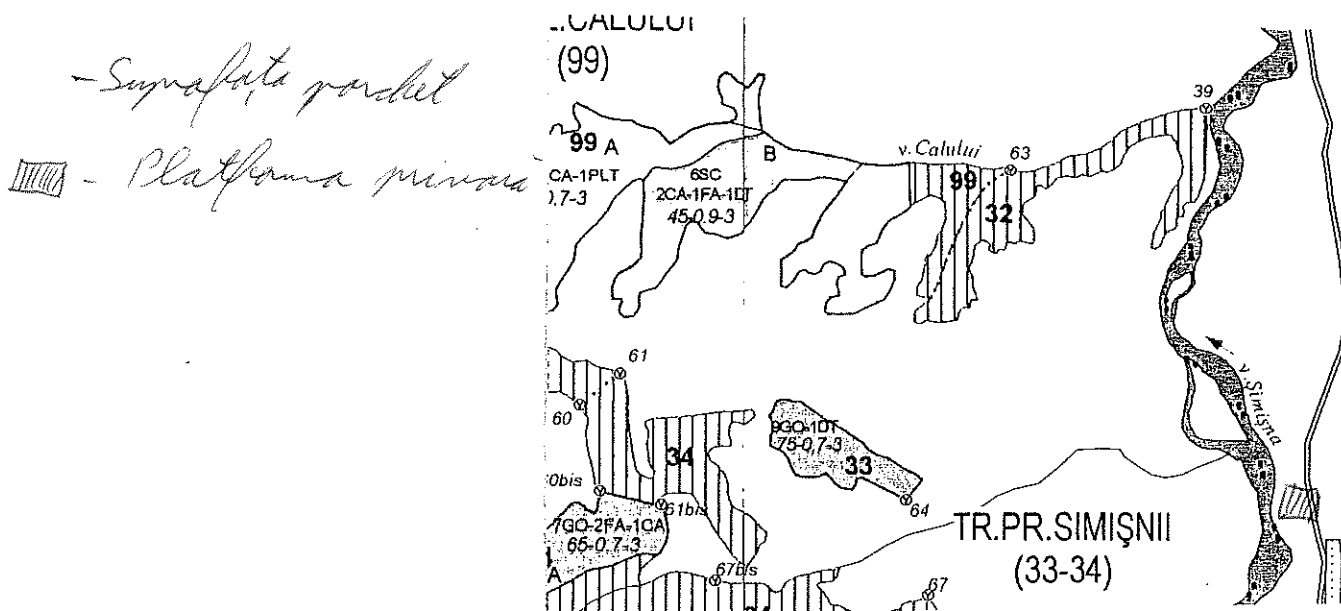

DIRECTIA SILVICA SALAJ
OCOLUL SILVIC ILEANDA

SCHITA PARCHETULUI

Parchetul 2500259108130 amplasat in UP V Zalha, ua 99 B
Suprafata 3.00 Ha

Coordonate parchet: Lat -47.257025
Long.-23.601185

Coordonate platforma primara: Lat. - 47.249512
Long.-23.620341

Nota: platforma primara nu este in fond forestier.

Intocmit
Ing. ~~Koman~~ Ioan