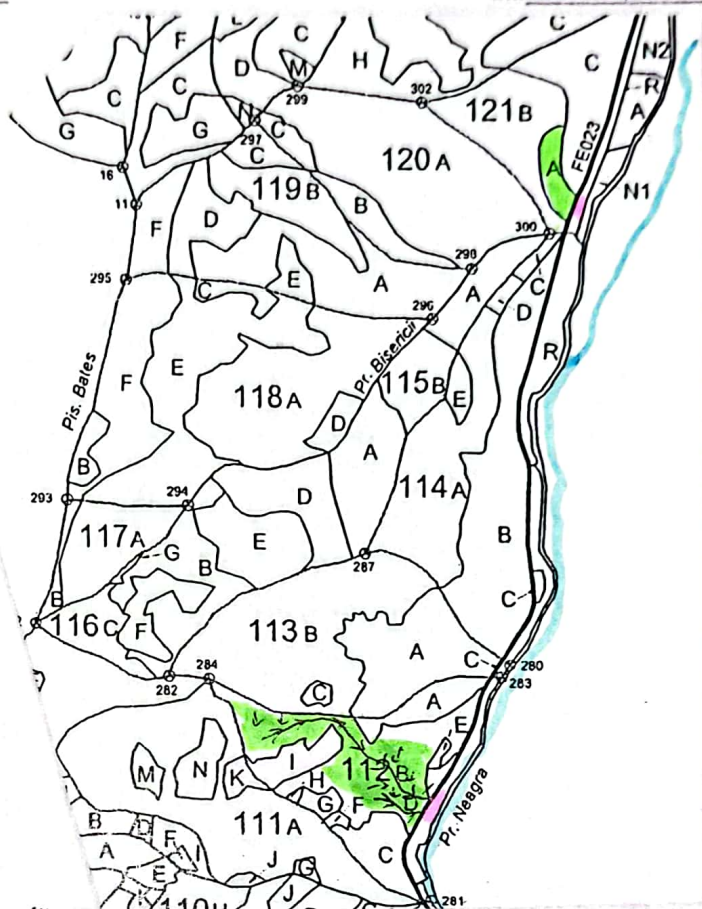

SCHIȚA PARCHETULUI

PARTIDA 2400029703620/14140

UP I R. Budeș

Denumire parchet Sumitoclu

u.a 112 B, 121 A

LEGENDĂ

Limită de parcelă

Limită și indicativ de subparcelă

Bornă parcelară

Drum autoforestier VALEA NEGRĂ (FE 023)

Suprafața parchetului

Căi de colectare pt. adunat

Căi de colectare pt. scos-apropiat

Limită de poștașă

Platformă primară

Pârâu

Podet din lemn traversare parau

Coordonate GPS parchet:

112 B } 47, 155 446 ° N
 } 25, 240 820 ° E

121 A } 47, 17 2120 ° N
 } 25, 247 307 ° E

Coordonate GPS platforma primară:

121 A } 47, 17 1690 ° N
 } 25, 248 186 ° E

112 B } 47, 154 832 ° N
 } 25, 242 029 ° E

ÎNTOCMIT,

Nume prenume, data

CRISTINA CATAJIN

08.08.2024