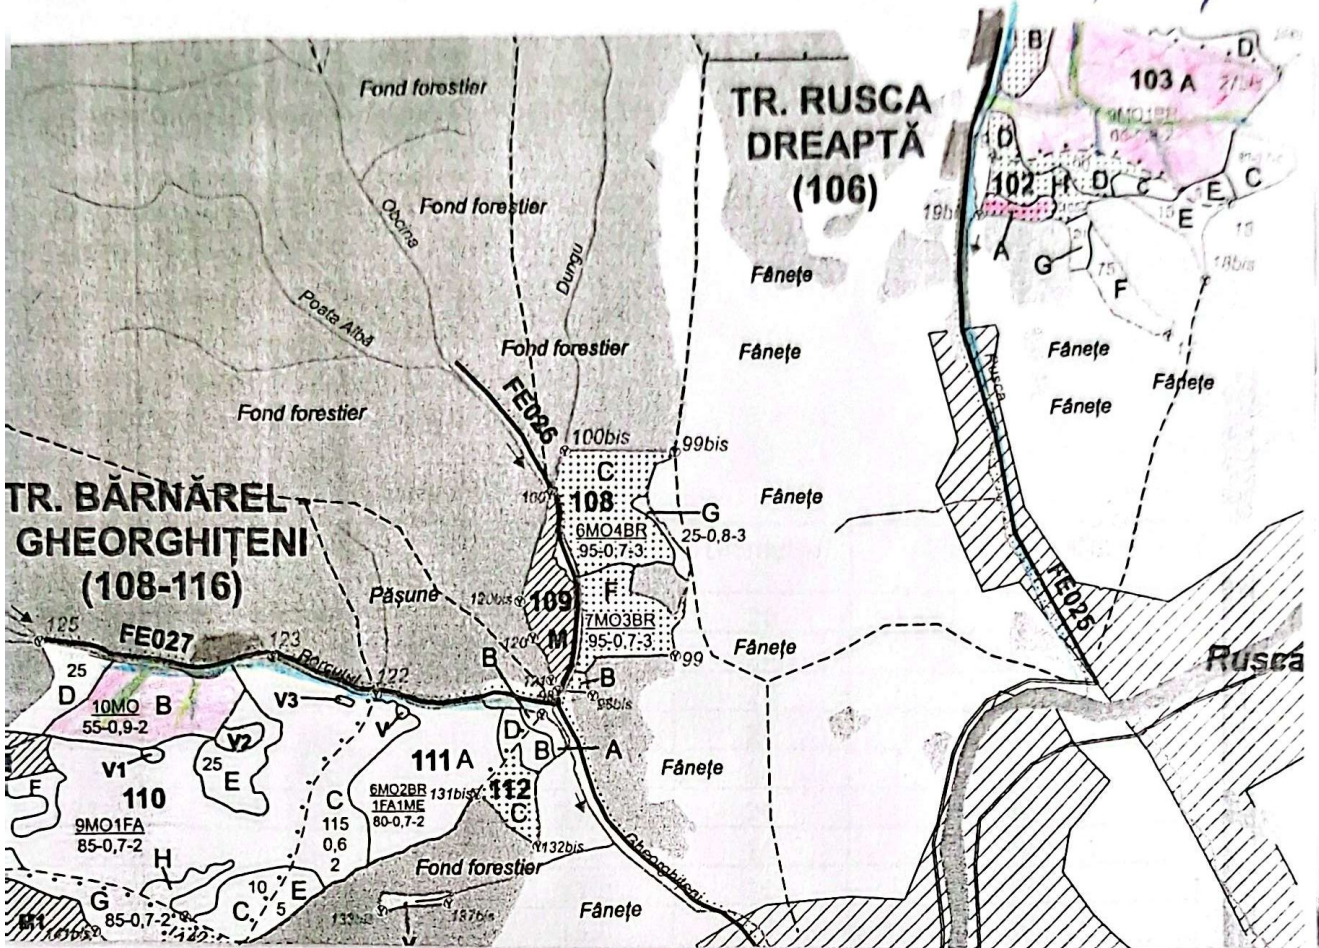

SCIȚA PARCHETULUI

PARTIDA 10021/2500029702670
Denumire parchet Rusca I

UP I Vatra Doznei
u.a. 102 A, 103 A, 110 B

Bornă parcelară

Drum autoforestier DAF Rusca I si DAF Borcut Gheorghiteni

Suprafata parchetului

Coordonate GPS parchet:
47.384141 25.454399

Căi de colectare pt. adunat

Căi de colectare pt. scos-apropiat

Limită de poștașă

Platformă primară

Coordonate GPS platforma primara:
47.386363 25.449833

Pârâu

Podet din lemn traversare parau