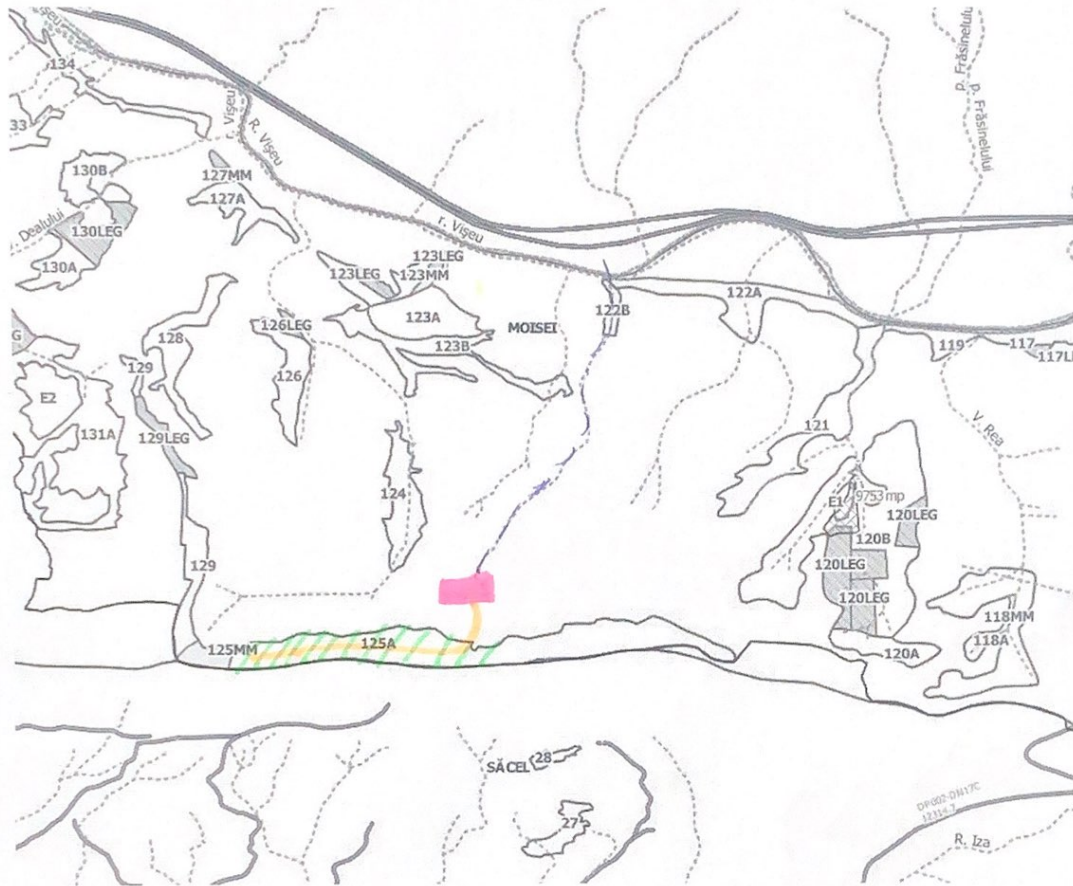

SCHITA PARCHETULUI

DIRECȚIA SILVICĂ MARAMUREȘ
OCOLUL SILVIC BORȘA

Nr. 27/13
Ziua 27 Luna 08 Anul 2021

Partida nr.	Nr. SUMAL	UP	u.a	Natura produsului	Coordonate parchet		Coordonate platforma primara	
					LONG	LAT	LONG	LAT
75 CONS	2100853600480	VI	125A	CONS	24.491042	47.639940	24.488968	47.641568

LEGENDA

Suprafata parchetului	
Platforma primara	
Drum de scos apropiat existent	
Drum de scos apropiat necesar	
Parau	
Caile de colectare trec/nu trec prin proprietati private	DA
Platforma Primara este amplasata in afara fondului forestier national da/nu	DA