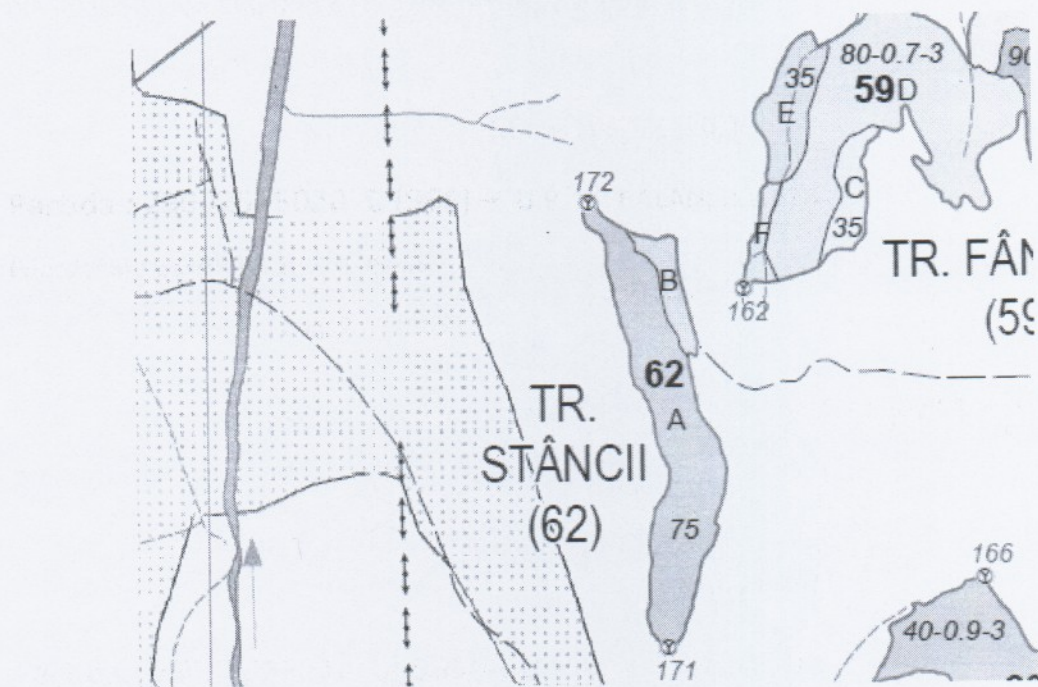

REGIA NATIONALA A PADURILOR-ROMSILVA REGIA NATIONALA A PADURILOR-ROMSILVA

DIRECTIA SILVICA SALAJ

OCOLUL SILVIC JIBOU

SCHITA PARCHET

Partida : 2300257502020 (965) – U.P. VII BALAN; u.a.62B

Coordonate parchet: Lat.47.105656

Sup. : 1,08 ha

Long. 23.310853

P.P. - Platforma primara

Lat. 47.114732

Long. 23.304116

Intocmit,

Ing. Paval Adrian