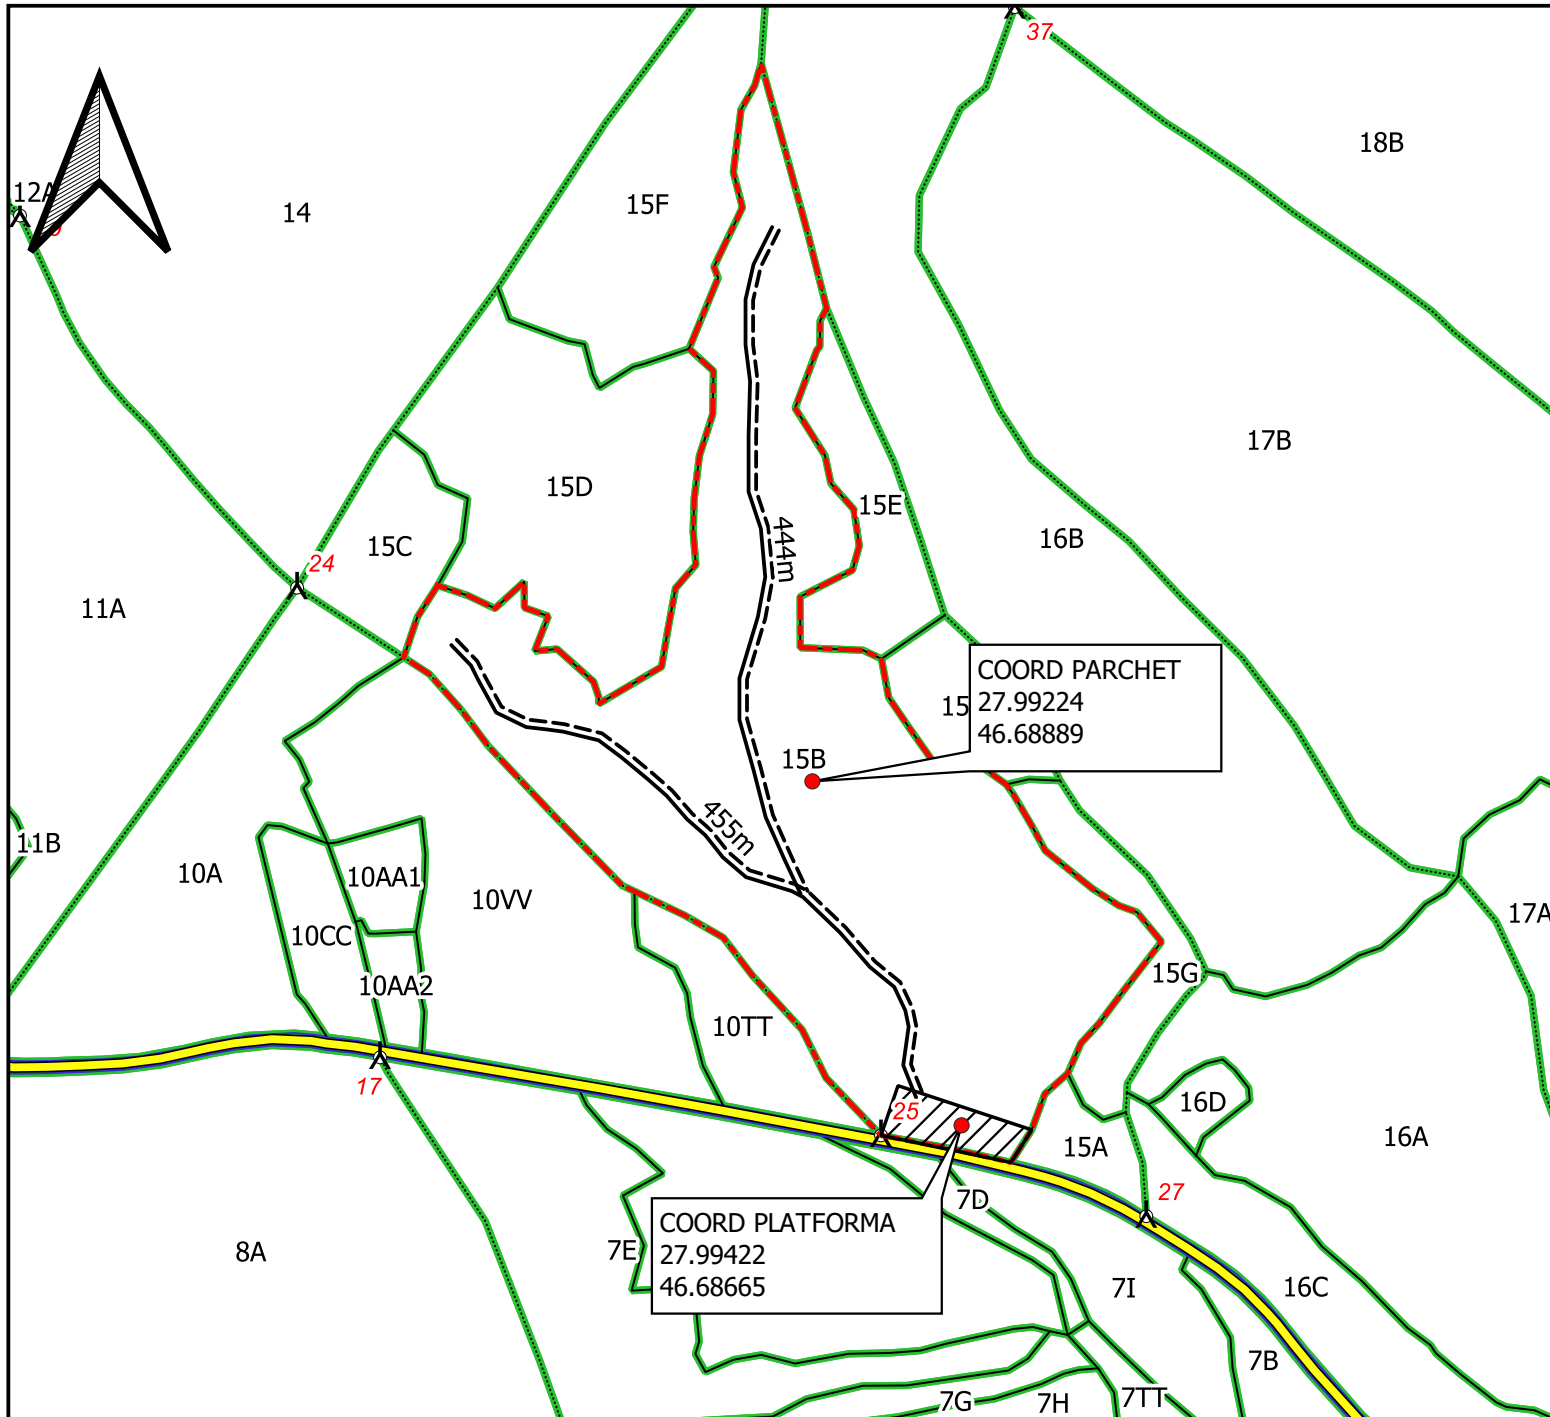

# Schita Parchet P 1189 SR VALEA TEIULUI OS HUSI

## LEGENDA

- Drum\_forestier
- Drum\_tractor
- podet
- limita\_parchet
- limita\_postata
- Accesibilitate
- platforma\_primara
- suprafata\_parchet
- suprafata\_postata

**Intocmit,**