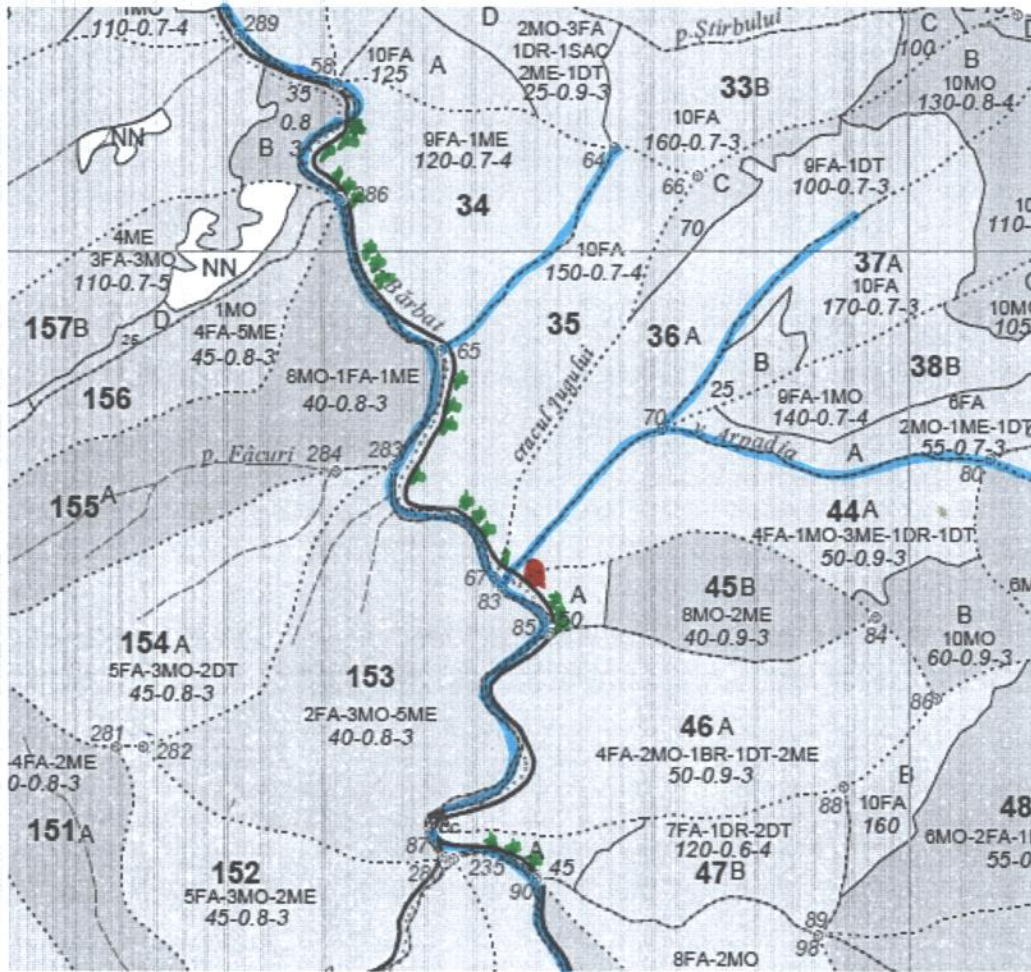

SCHITA PARCHET
U.P. V, u.a. 34, 35, 36A, 45A, 47A

Distanta medie de scos-apropiat: 0 - 250 m

LEGENDA:

- *** - suprafața APV
- - drum, auto forestier
- - platformă primară
- ~ - pășune

COORDONATE GEOGRAFICE:

- Partida:
- latitudine: 45,425396 N
 - longitudine: 23,066862 E
- Platforma primara:
- latitudine: 45,417980 N
 - longitudine: 23,069219 E

Sef ocol,
ing. Pasconi Cosmin

Intocmit,
tehn. Bolesc Octavian