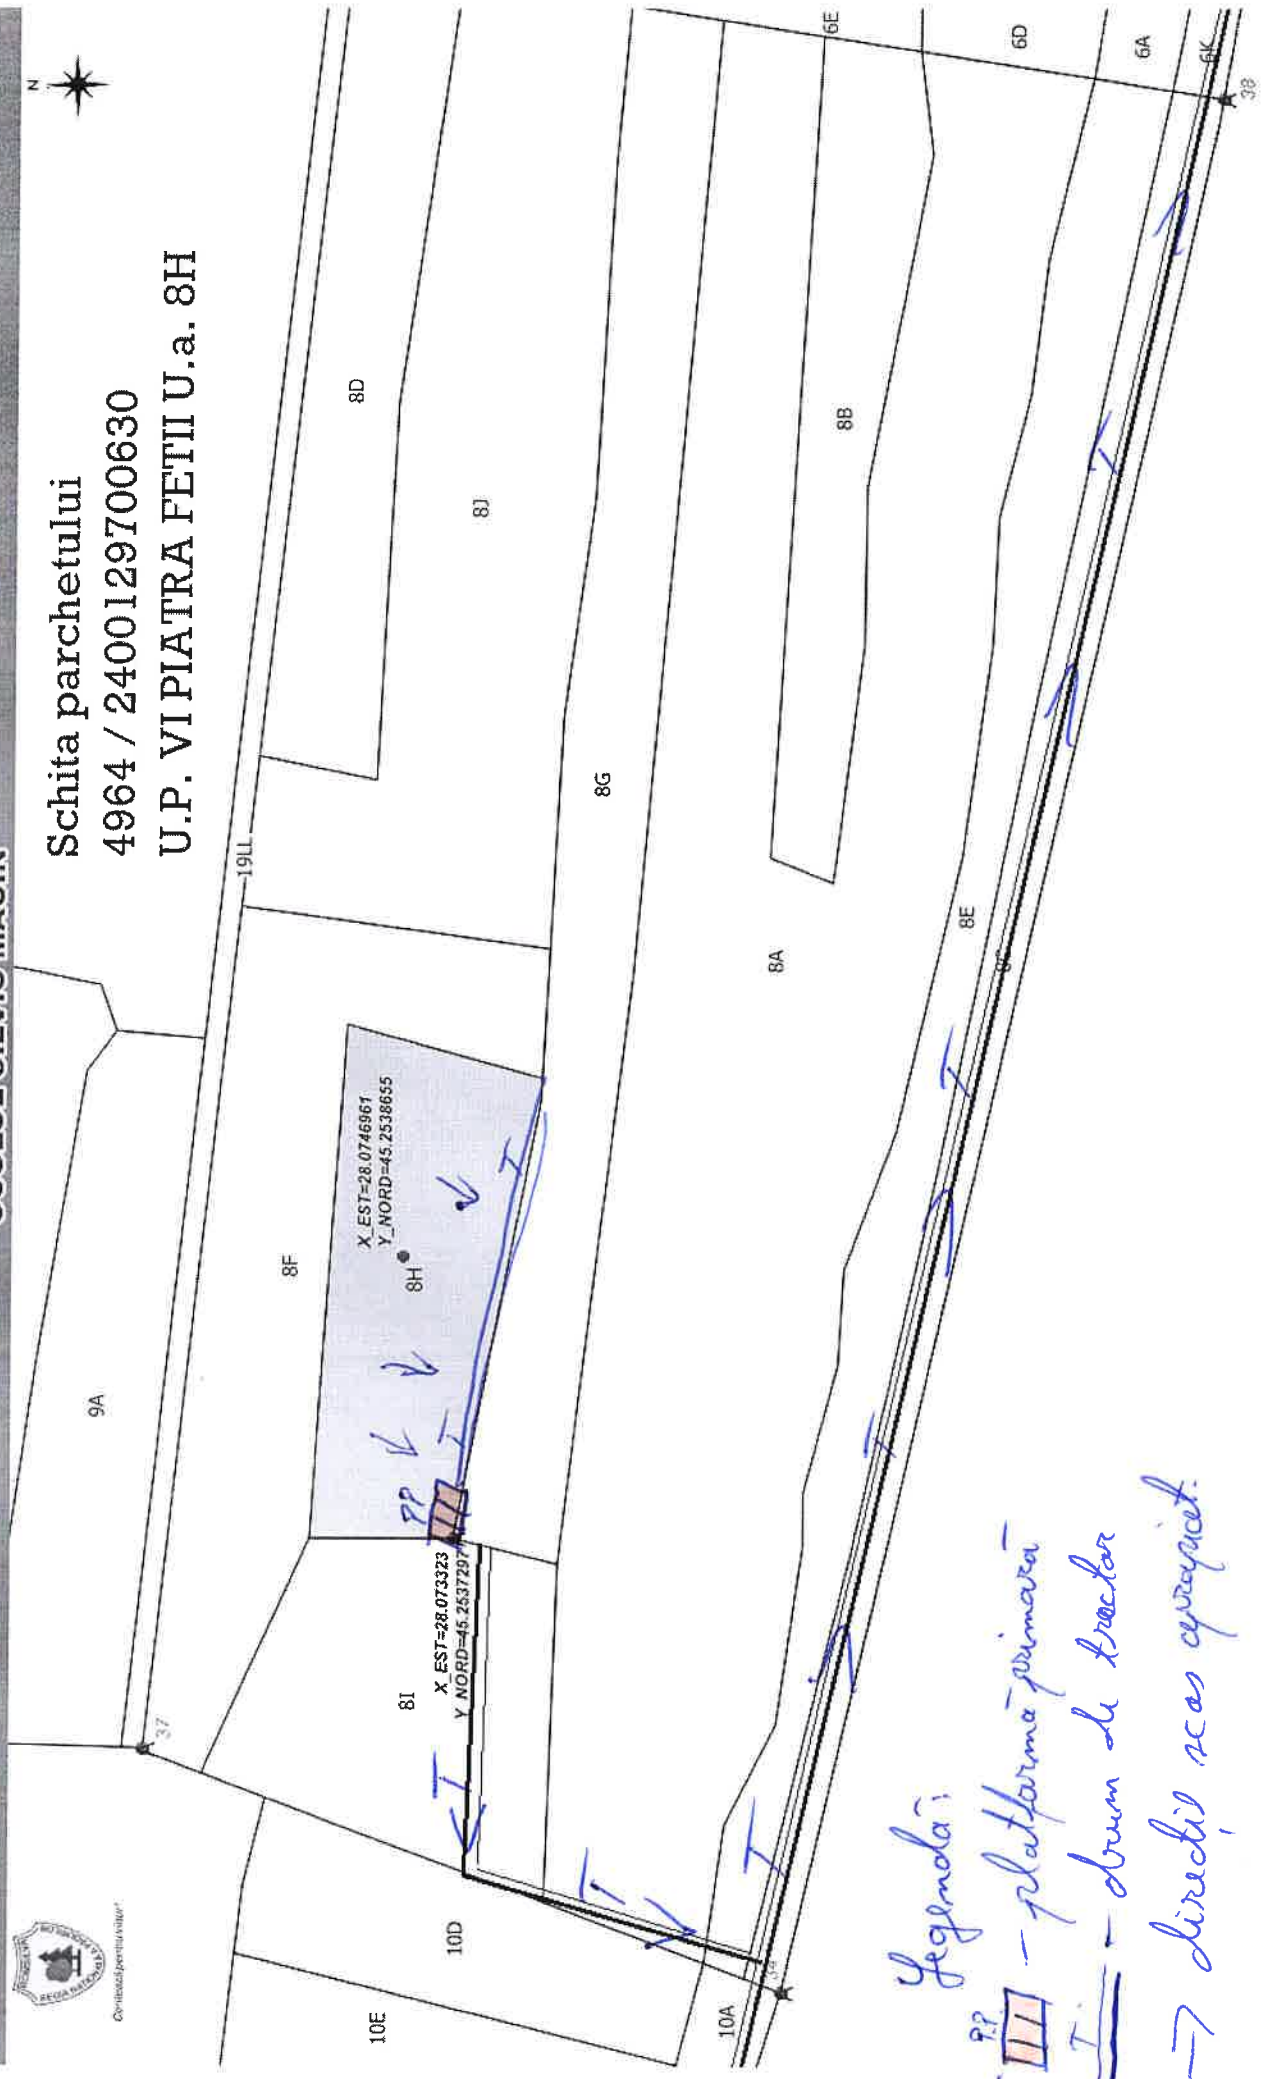

DIRECȚIA SILVICĂ TULCEA
OCOLUL SILVIC MĂGIN

Certificat pentru valoare*

Schita parchetului
4964 / 2400129700630
U.P. VIPIATRA FETII U.a. 8H

8F
X_EST=28.074696T
Y_NORD=45.2538655
8H

8I
X_EST=28.073323
Y_NORD=45.2537297

Legenda:
- P.P. - platformă primară
- I - drum de tractor
⇒ direcții scos apăsat.