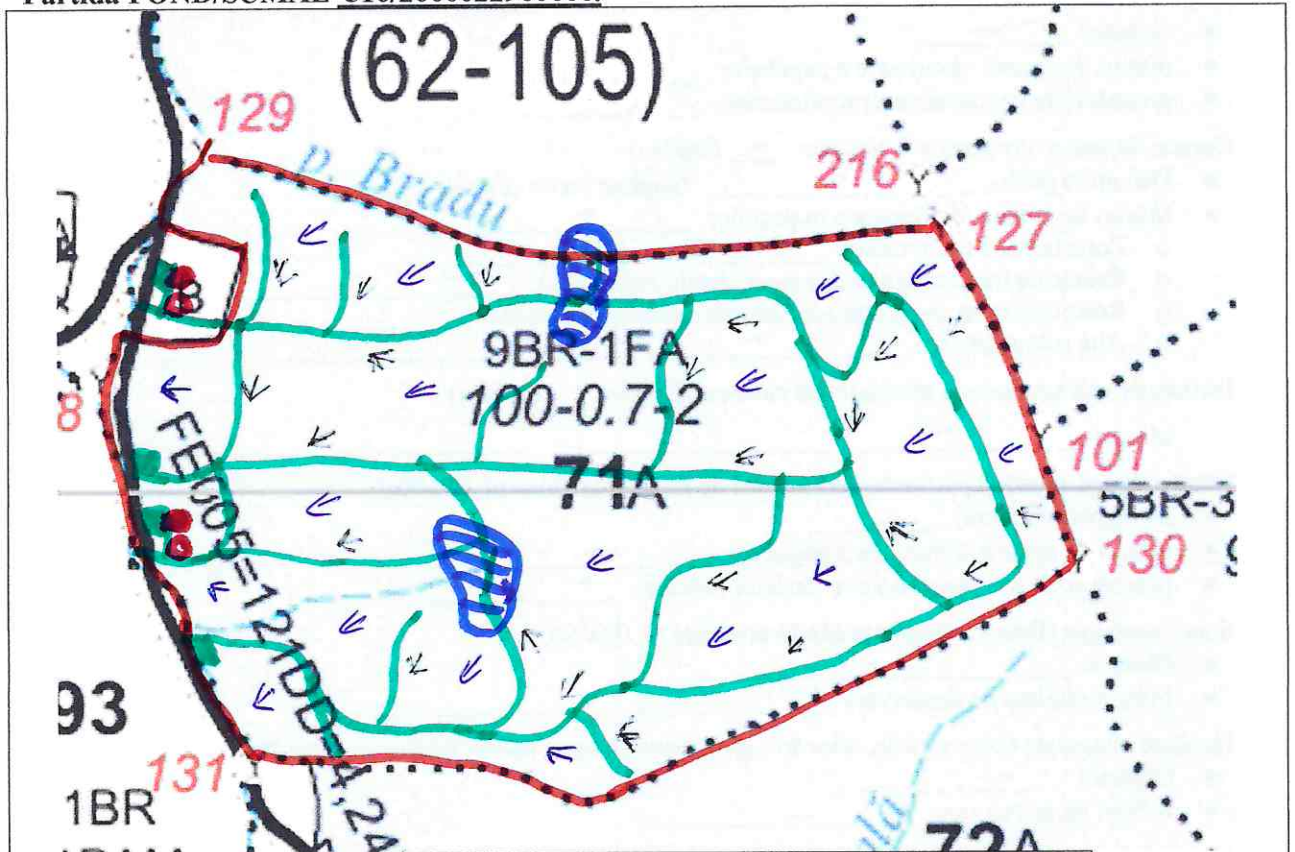

SCHIȚA PARCHETULUI ȘI A PLATFORMEI PRIMARE

U.P. I Agârcia Doamna u.a 71A;

Partida FOND/SUMAL 516/2600022900600.

Drum auto forestier	Linie neagra groasă	Coordonate geografice
Drum de tractor existent	Linie verde	Parchet: -46.901870
Drum de tractor propus	Linie roșie	-26.295969
Pârâu	Linie albastră	Platforma -46.904241
Limită parcelară	Linie maro	primară: -26.290915
Limită de subparcelă	Linie punctată	
Direcția de doborâre a arborilor	→ → →	
Direcția de colectare a arborilor	→ → →	
Platforma primară	Dreptunghi verde	
Parcare autovehicule		
Pichet de incendiu		
Loc de odihnă și pentru fumat		
Teren cu fenomene de înmlăștinare		
Porțiuni cu fenomene de alunecare		
Delimitare parchet		
Porțiuni cu pantă mare		
Porțiuni cu roca la suprafață		

Delegat marcarea

Pădurar