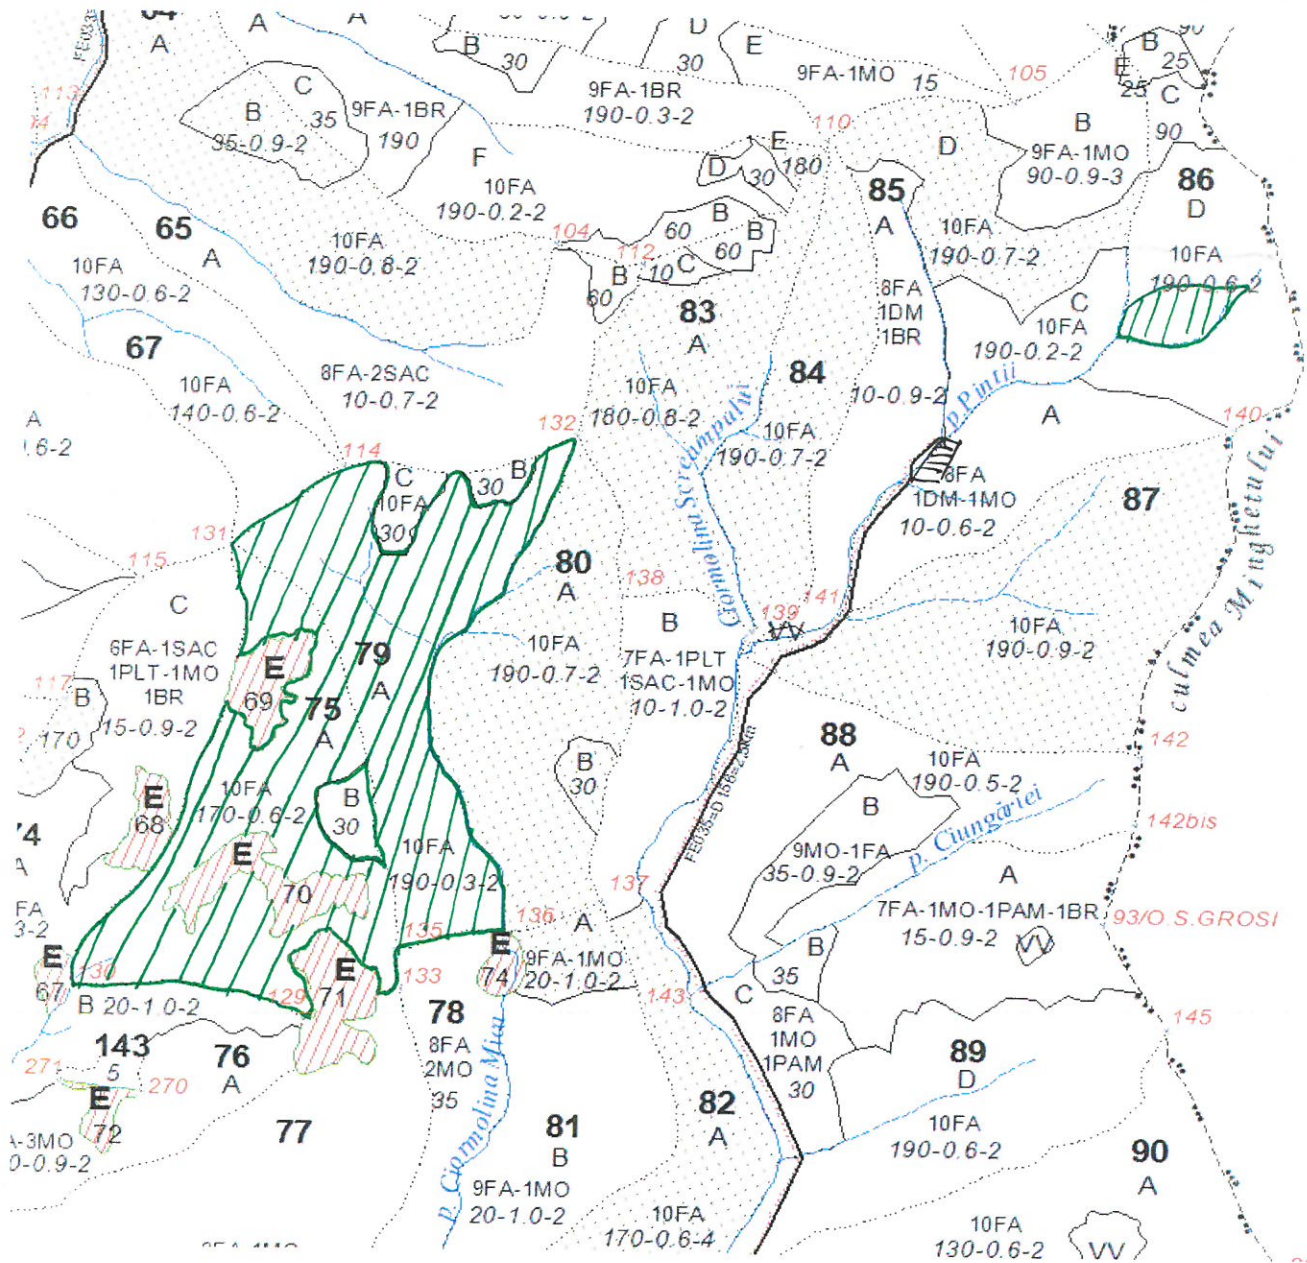

PARTIDA			UP	UA	COORDONATE GEOGRAFICE			
NR. FOND	NR.SUMAL	DENUMIRE			LAT APV	LONG APV	LAT PLPR	LONG PLPR
802	2400145900430	Acc I Ciomolina	4	75A, 79A, 86D	47.584878	24.085630	47.582879	24.092515

LEGENDA:

- Limita parchet : —
- Suprafata parchet: ▨
- Drum auto : —
- Platforma primara : —
- Cale de scos-apropiat : —