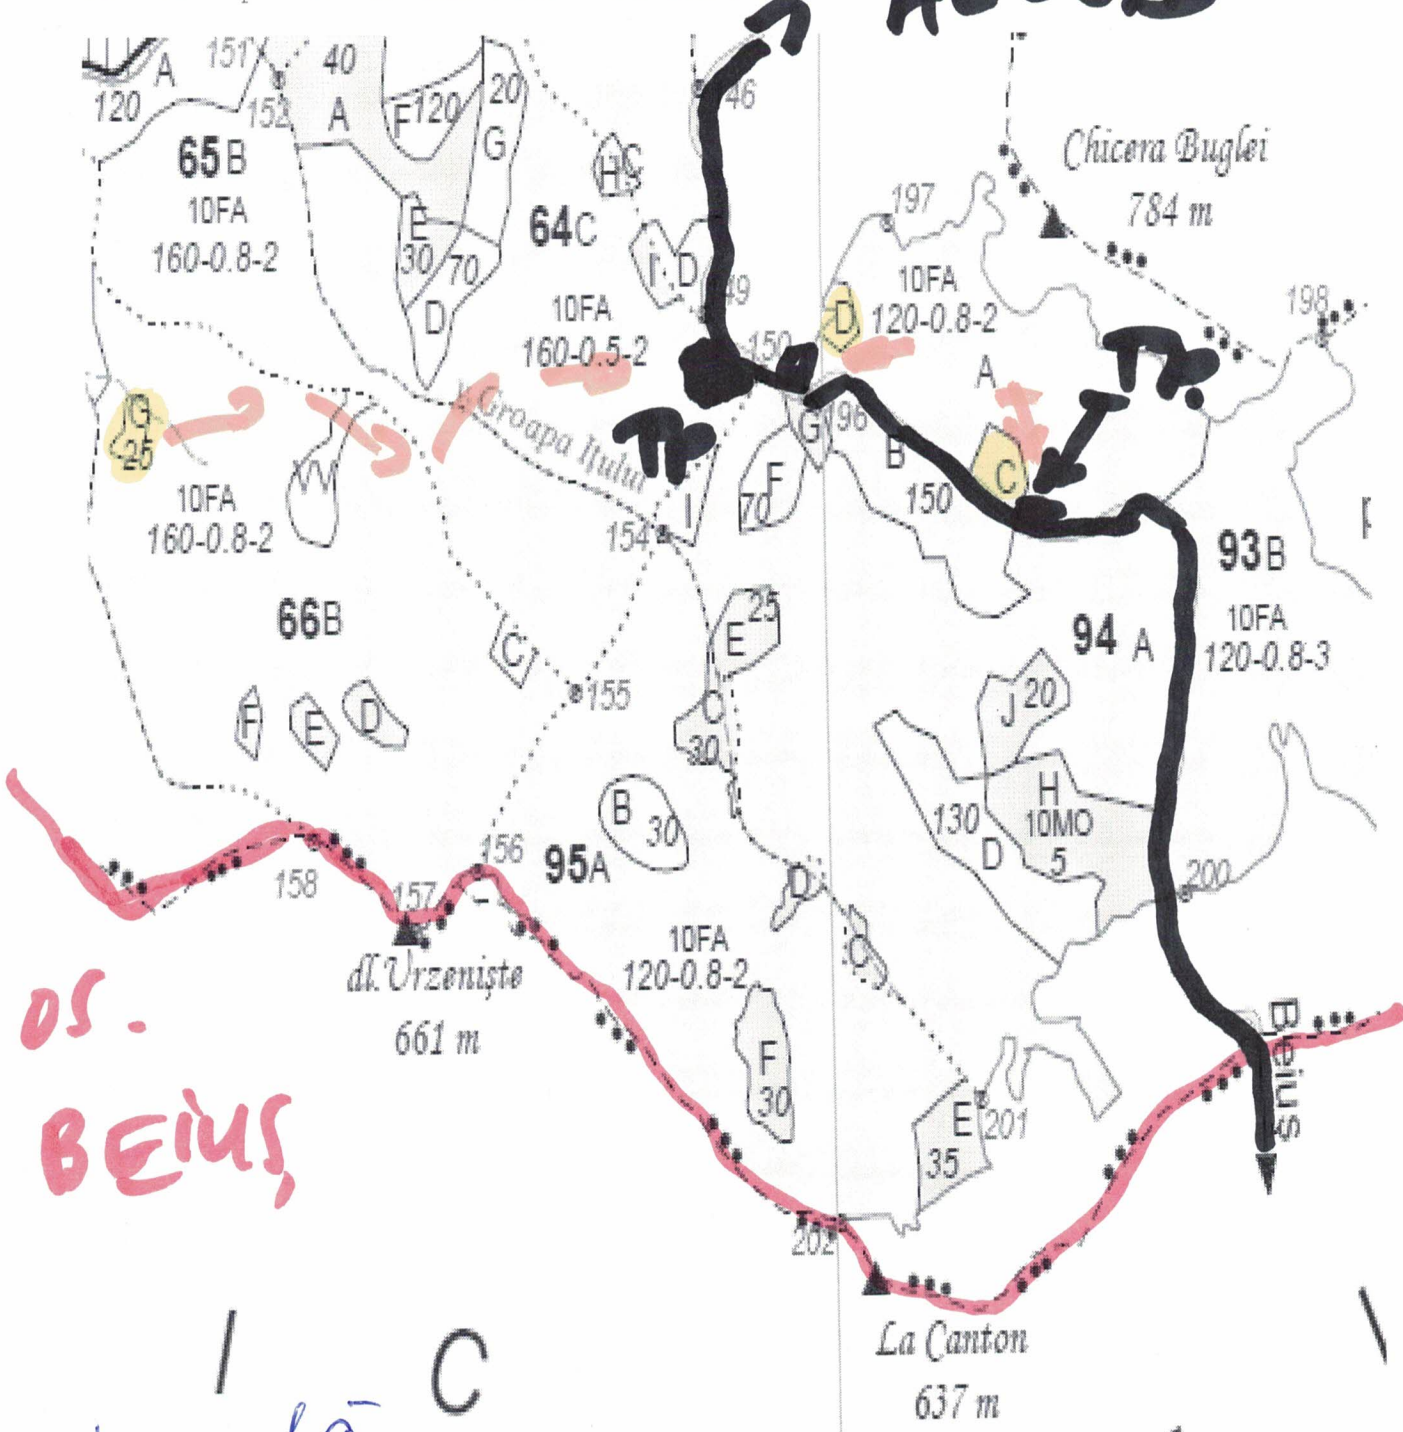

SCHIȚA PARCHETULUI

1. Denumirea parchetului: *Cheresti Chicera SR*
 2. Numar Ocol: *503* Numar SUMAL:
 3. Localizare silvica: UP *IV* Vida UA *66C, 93CA*
 4. Natura Produselor: *SR*
 5. Coordonate GPS: Parchet *46.880622 / 22.433864*
- Platforma primara *46.881658 / 22.418476*

ALES.D

OS. BEIUS

Legendă

- Suprafata parchet
 - PP - Platforma primara
 - (T) - Traseu de scos - apropiat in platforma primara
 - PP
 - (T)
- Legenda:
 -suprafata parchet
 -platforma primara
 -traseu de scos-apropiat
 * -"lemn mort"