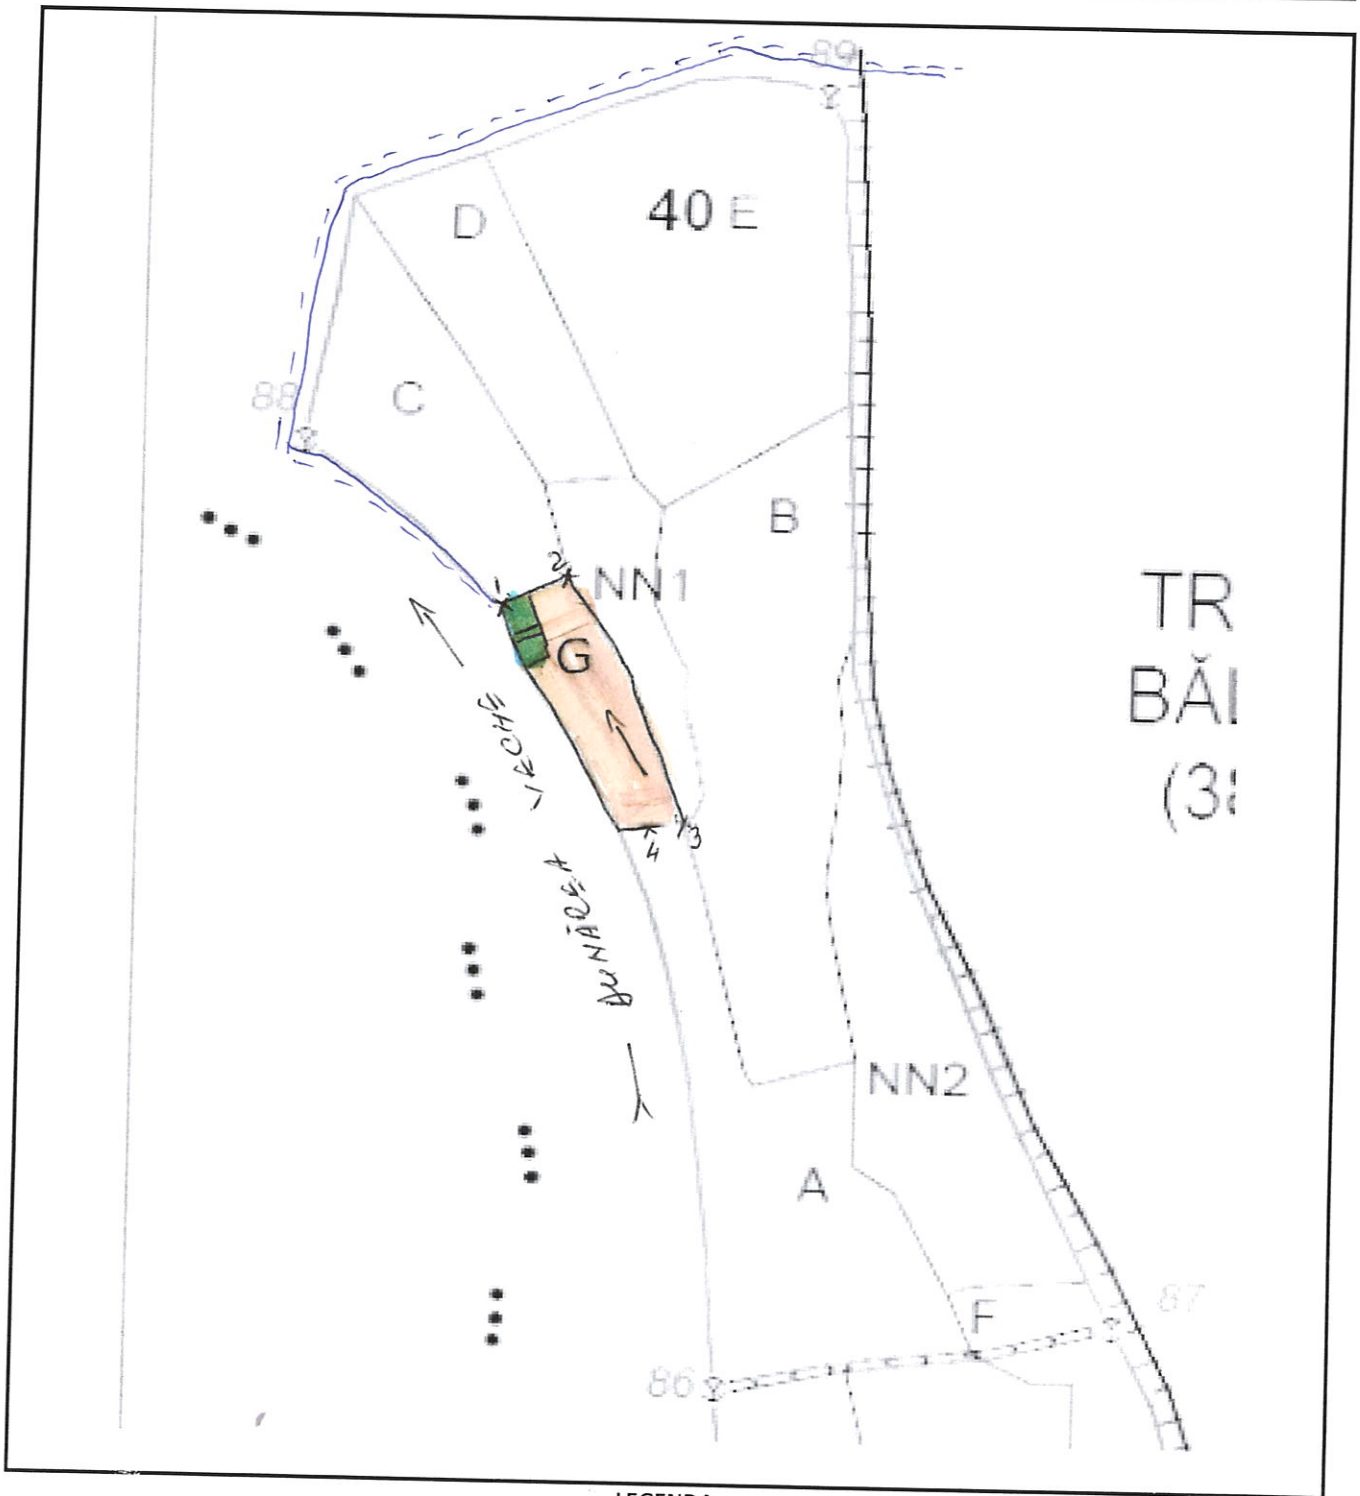

# SCHITA PARCHETULUI

Partida	4483/2300129700080	U.P.	III Ostrov-Daeni	u.a.	40 G
---------	--------------------	------	------------------	------	------

## LEGENDA

	Arbori morti
	Drum de tractor
	Directie colectare
	Arbori de limita

	Distanța	Coordonate
Suprafata parchet	-	44,976300   28,152252
Platforma primara	70 m.l.	44,976667   28,151771
D.J. 222 F Drum auto	5,6 km.	
Mal Dunare	70 m.l.	
Depozit Ostrov	9,3 km.	