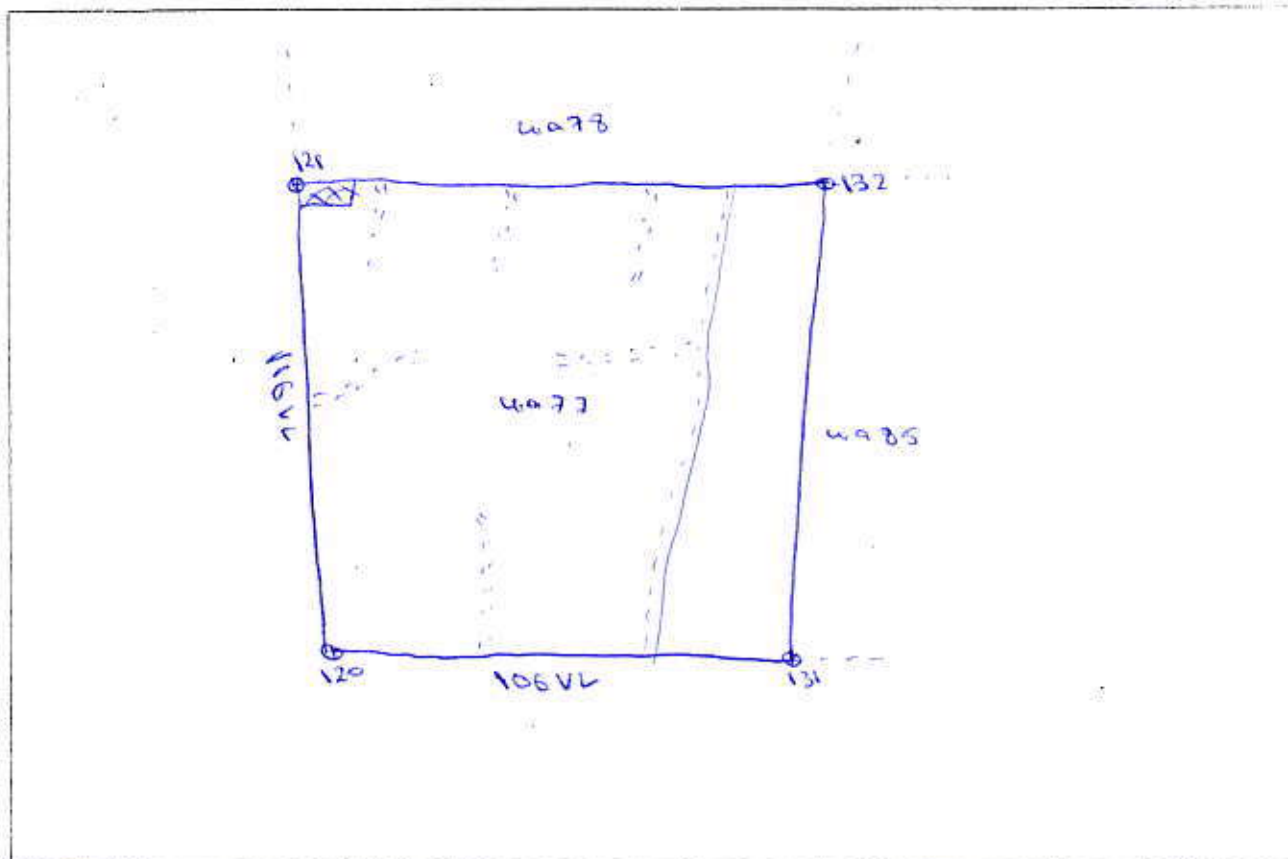

DIRECȚIA SILVICĂ ILFOV

OCOLUL SILVIC Snagaru

SCHIȚA PARCHETULUI

(denumire) Belonei - Camp U.P. v. Brâncușu a. 77

Tratament: Accidentală Natura produsului: accidentale

Suprafața: 22,7ha tehnologia de exploatare: Sortimente și multiplii de sortimente

Scara: _____

LEGENDA:

- u.a. 77 - suprafața parchetului
- platforma primară
- căi de scos apropiat
- direcția de colectare
- lemn mort
- bornă silvică
- caldre

Intocmit,

(nume, prenume și semnătura)

Petru Ciocan

Coordonate geografice grade zecimale

Specificații	u. a.	Latitudine (N)	Longitudine (E)
APV	<u>77</u>	<u>44.643404</u>	<u>26.282196</u>
Platformă	<u>77</u>	<u>44.643776</u>	<u>26.278389</u>