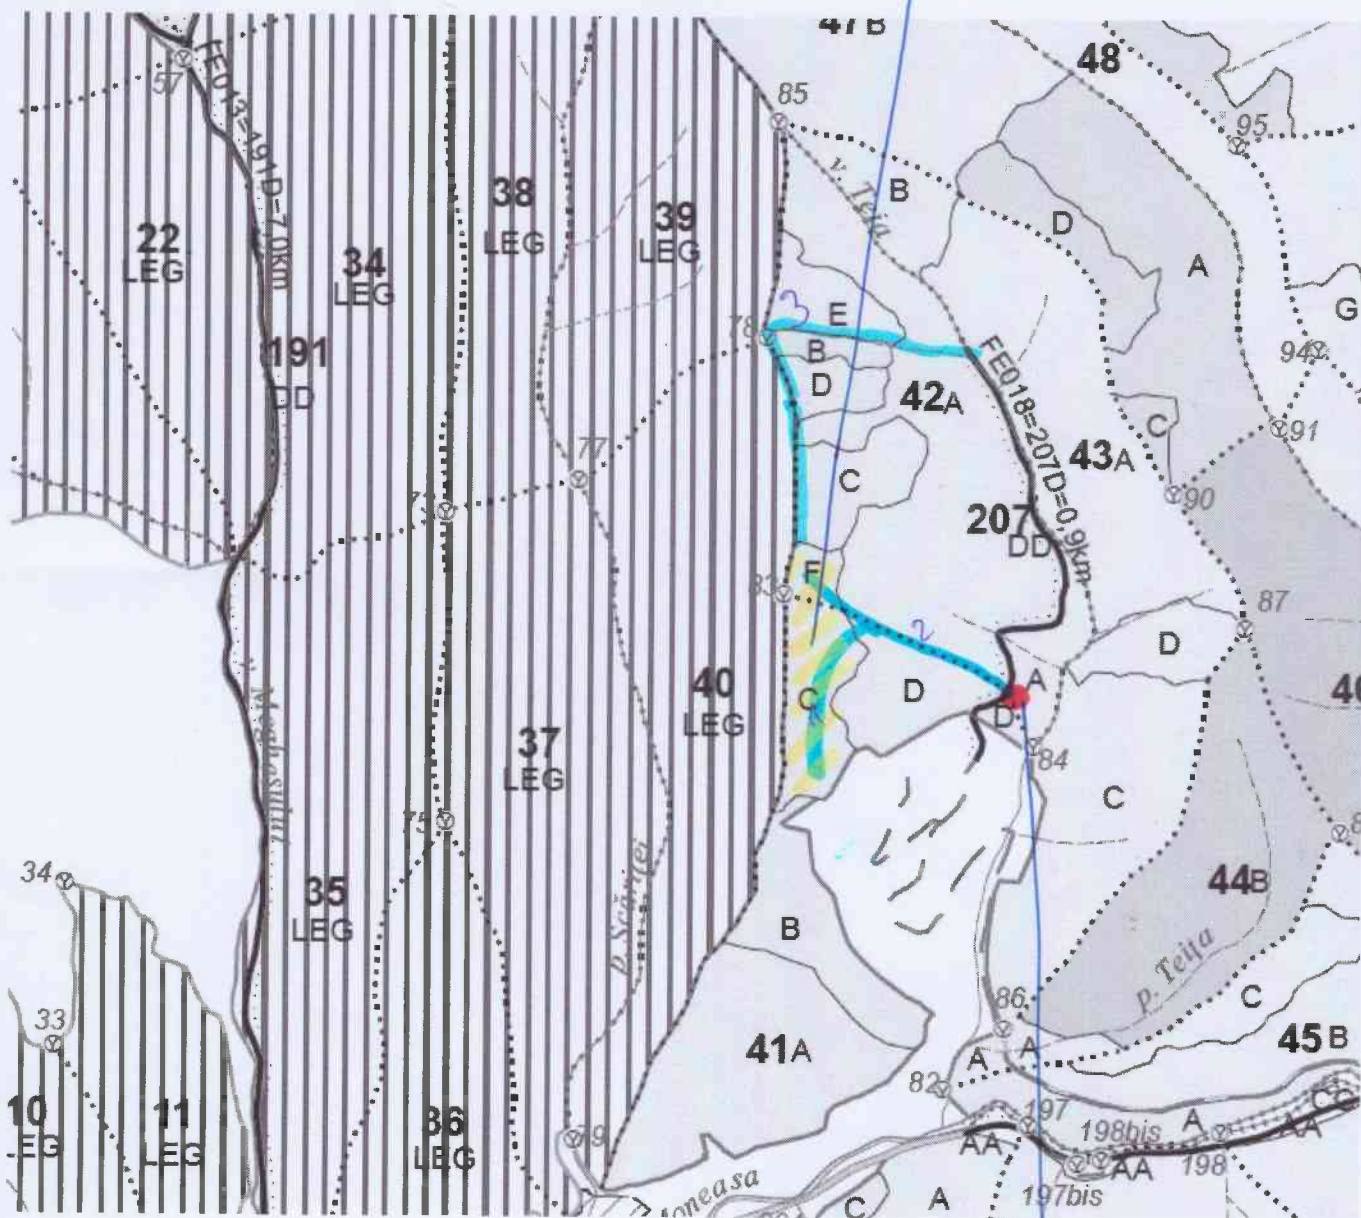

102

(Pagina 3, alocată SCHIȚEI PARCHETULUI)

N: 46.477273
E: 22.278100

PARCHEZ
PLAȘA PORTA RUMĂLEȘ
- DRUM TRACȚOR

N: 46.475334
E: 22.282400