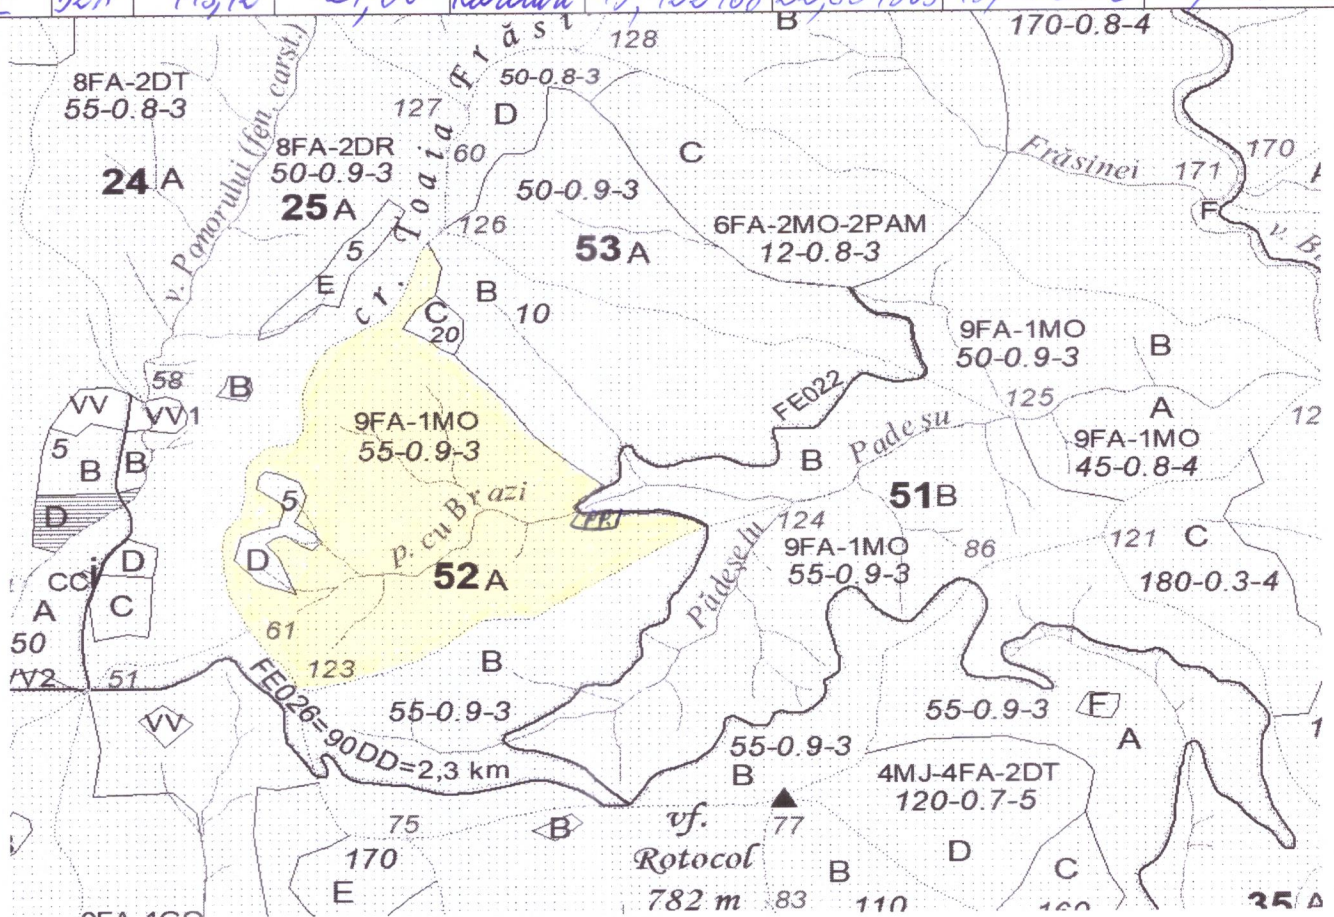

SCHITA PARCHETULUI PĂRĂUL CU BRAZI  
 PARTIDA NR 138 SUMAL 2600143200180

UP	Ua	Volum mc	Suprafata ha	Fel taieri	Coordonate parchet		Coordonate platformă primara	
					Lat N	Long E	Lat N	Long E
V	52A	419,42	27,86	Rărituri	45,122168	22,984503	45,122412	22,987135

Legenda:

	Suprafata parchetului		
	Platformă primară		
	Drum auto forestier		

FOND FORESTIER

INTOCMIT