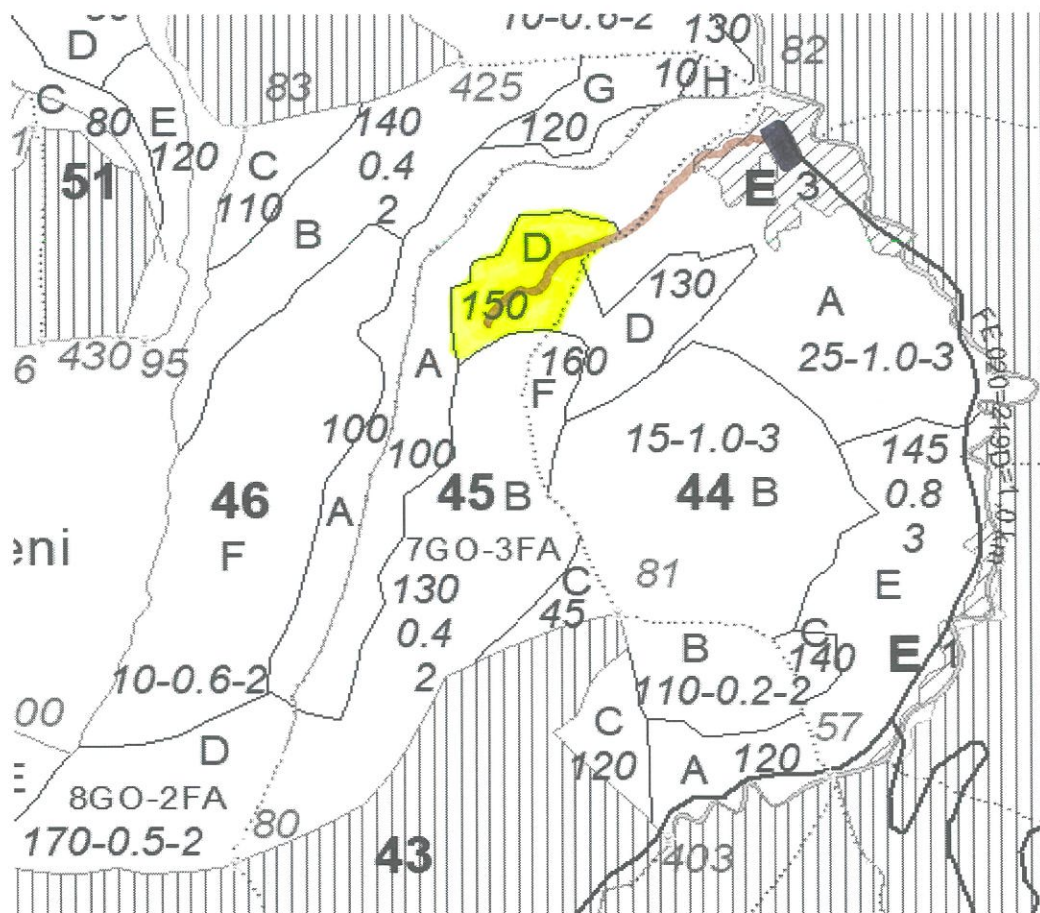

## Schita partizii

Fond	Sumal	UP	ua
21	2400160200600	VII Sighisoara	45D

- Suprafata parchetului
- Cai de acces existente
- Platforma primara

Coordonate geografice punct parchet		Coordonate geografice punct platforma primara	
Latitudine	46.207833	Latitudine	46.209715
Longitudine	24.923192	Longitudine	24.927336