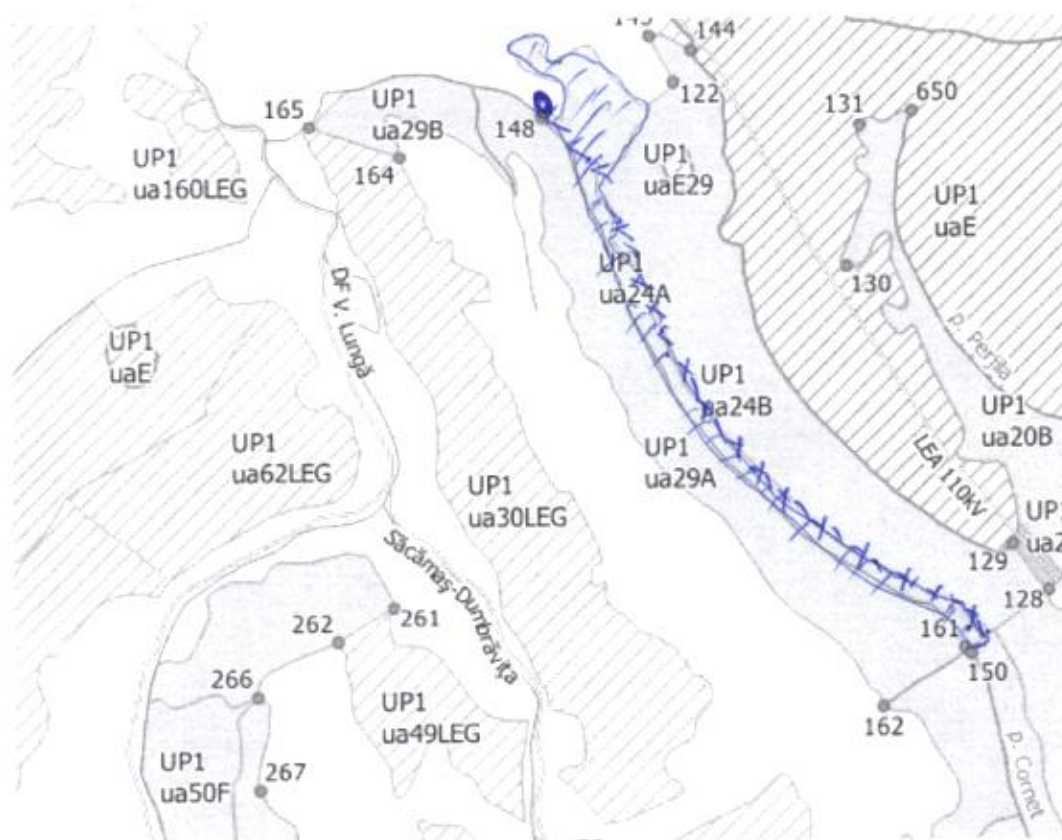

UPI - Stancesti  
u.a. 24A

Suprafata parchet -   
Traseu scos apropiat - -x-x-x-  
Platforma primara - 

Intocmit,  
sef distr. Marge Ramirel

*MargR*

Lat.- 45.915472

Coordonate parchet

long.-22.686208

Lat. - 45.918411

Coordonate platforma primara

long. -22.678099