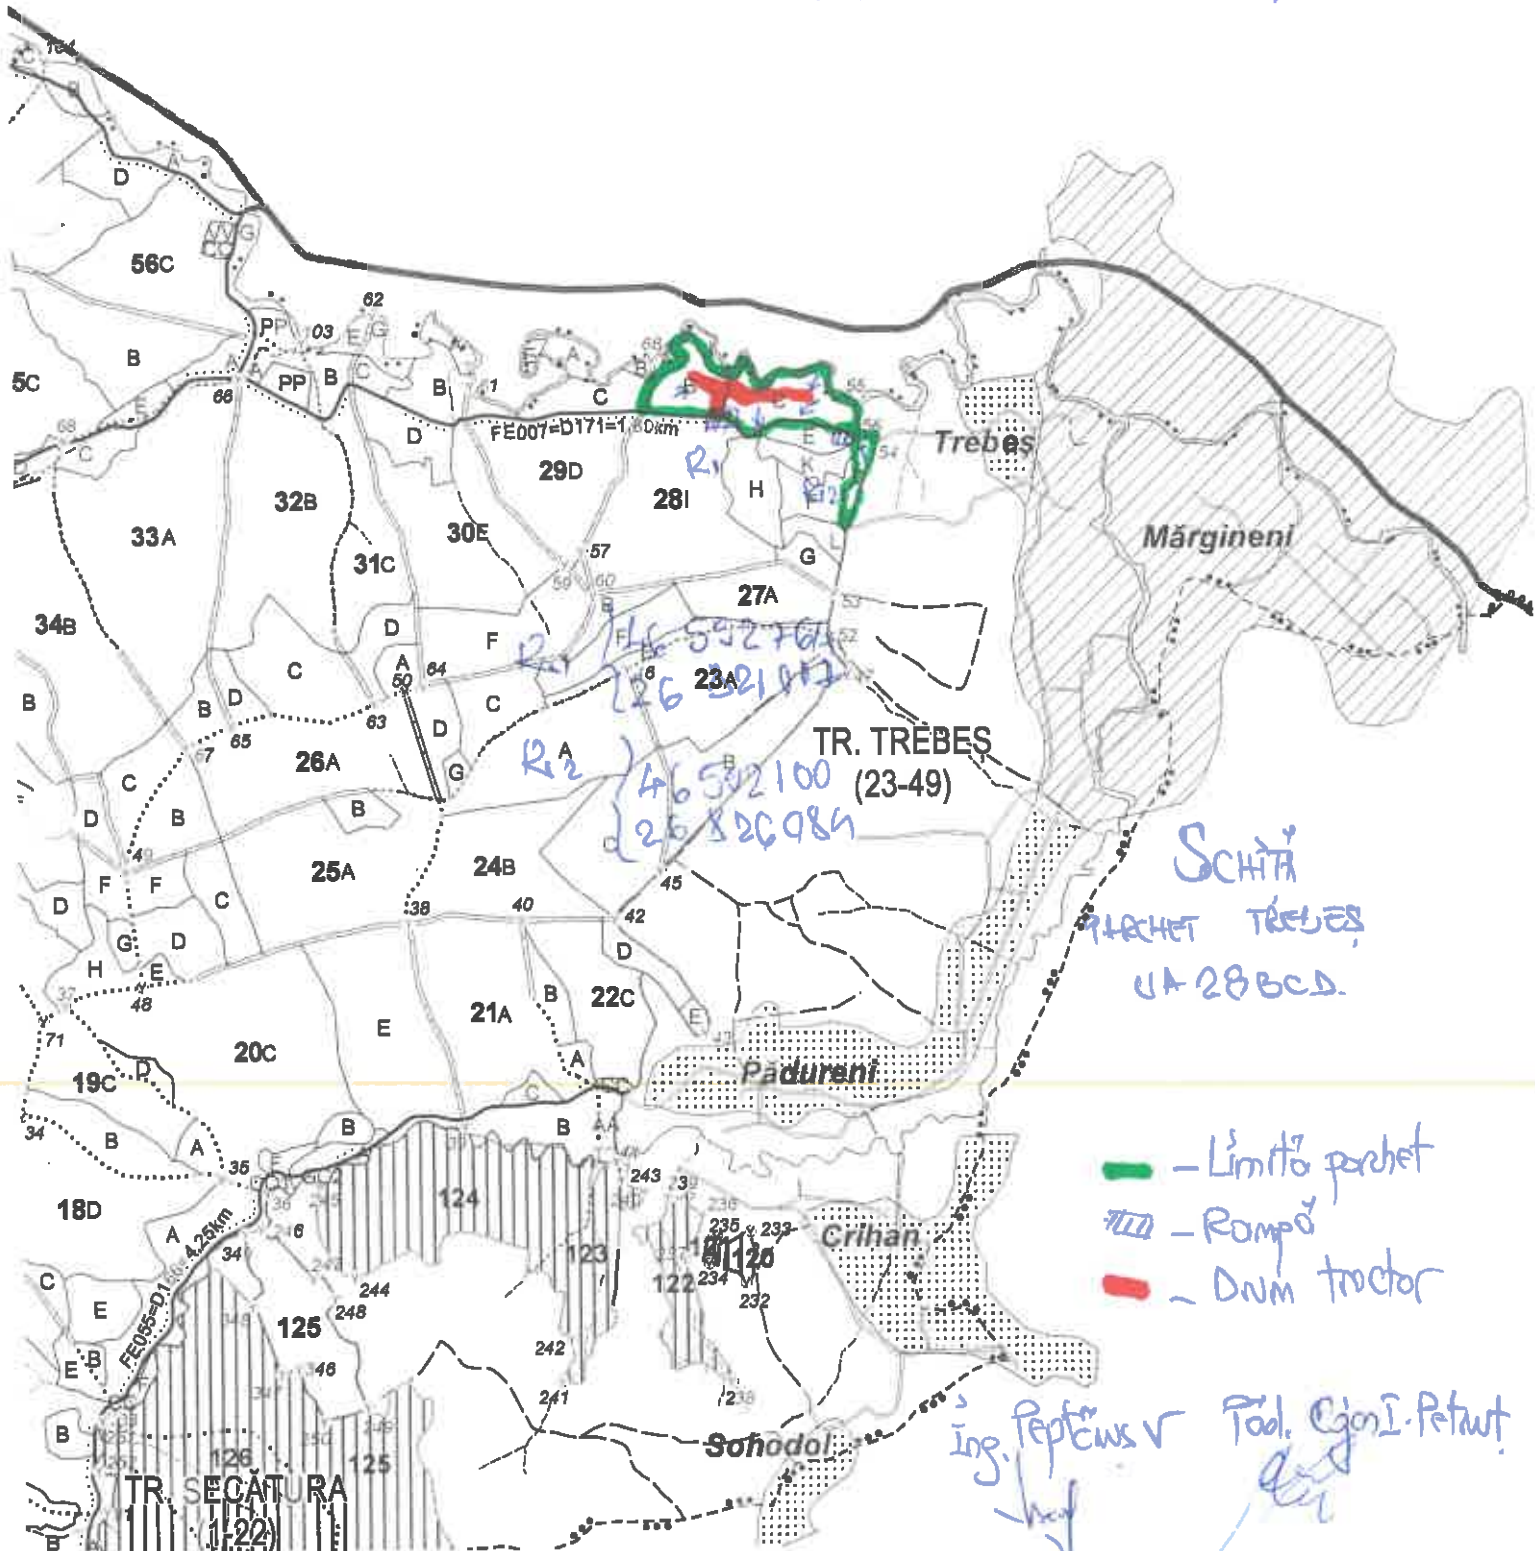

COORDONATE:

PARCHET: 46,593092 / 26,822518

PLATFORMA PRINCIPALĂ: 46,592761 / 26,821017

- - Limită parchet
- - Romp
- - Dnm tractor

Ing. Pepticus V. Toad. Cjan I. Petrut