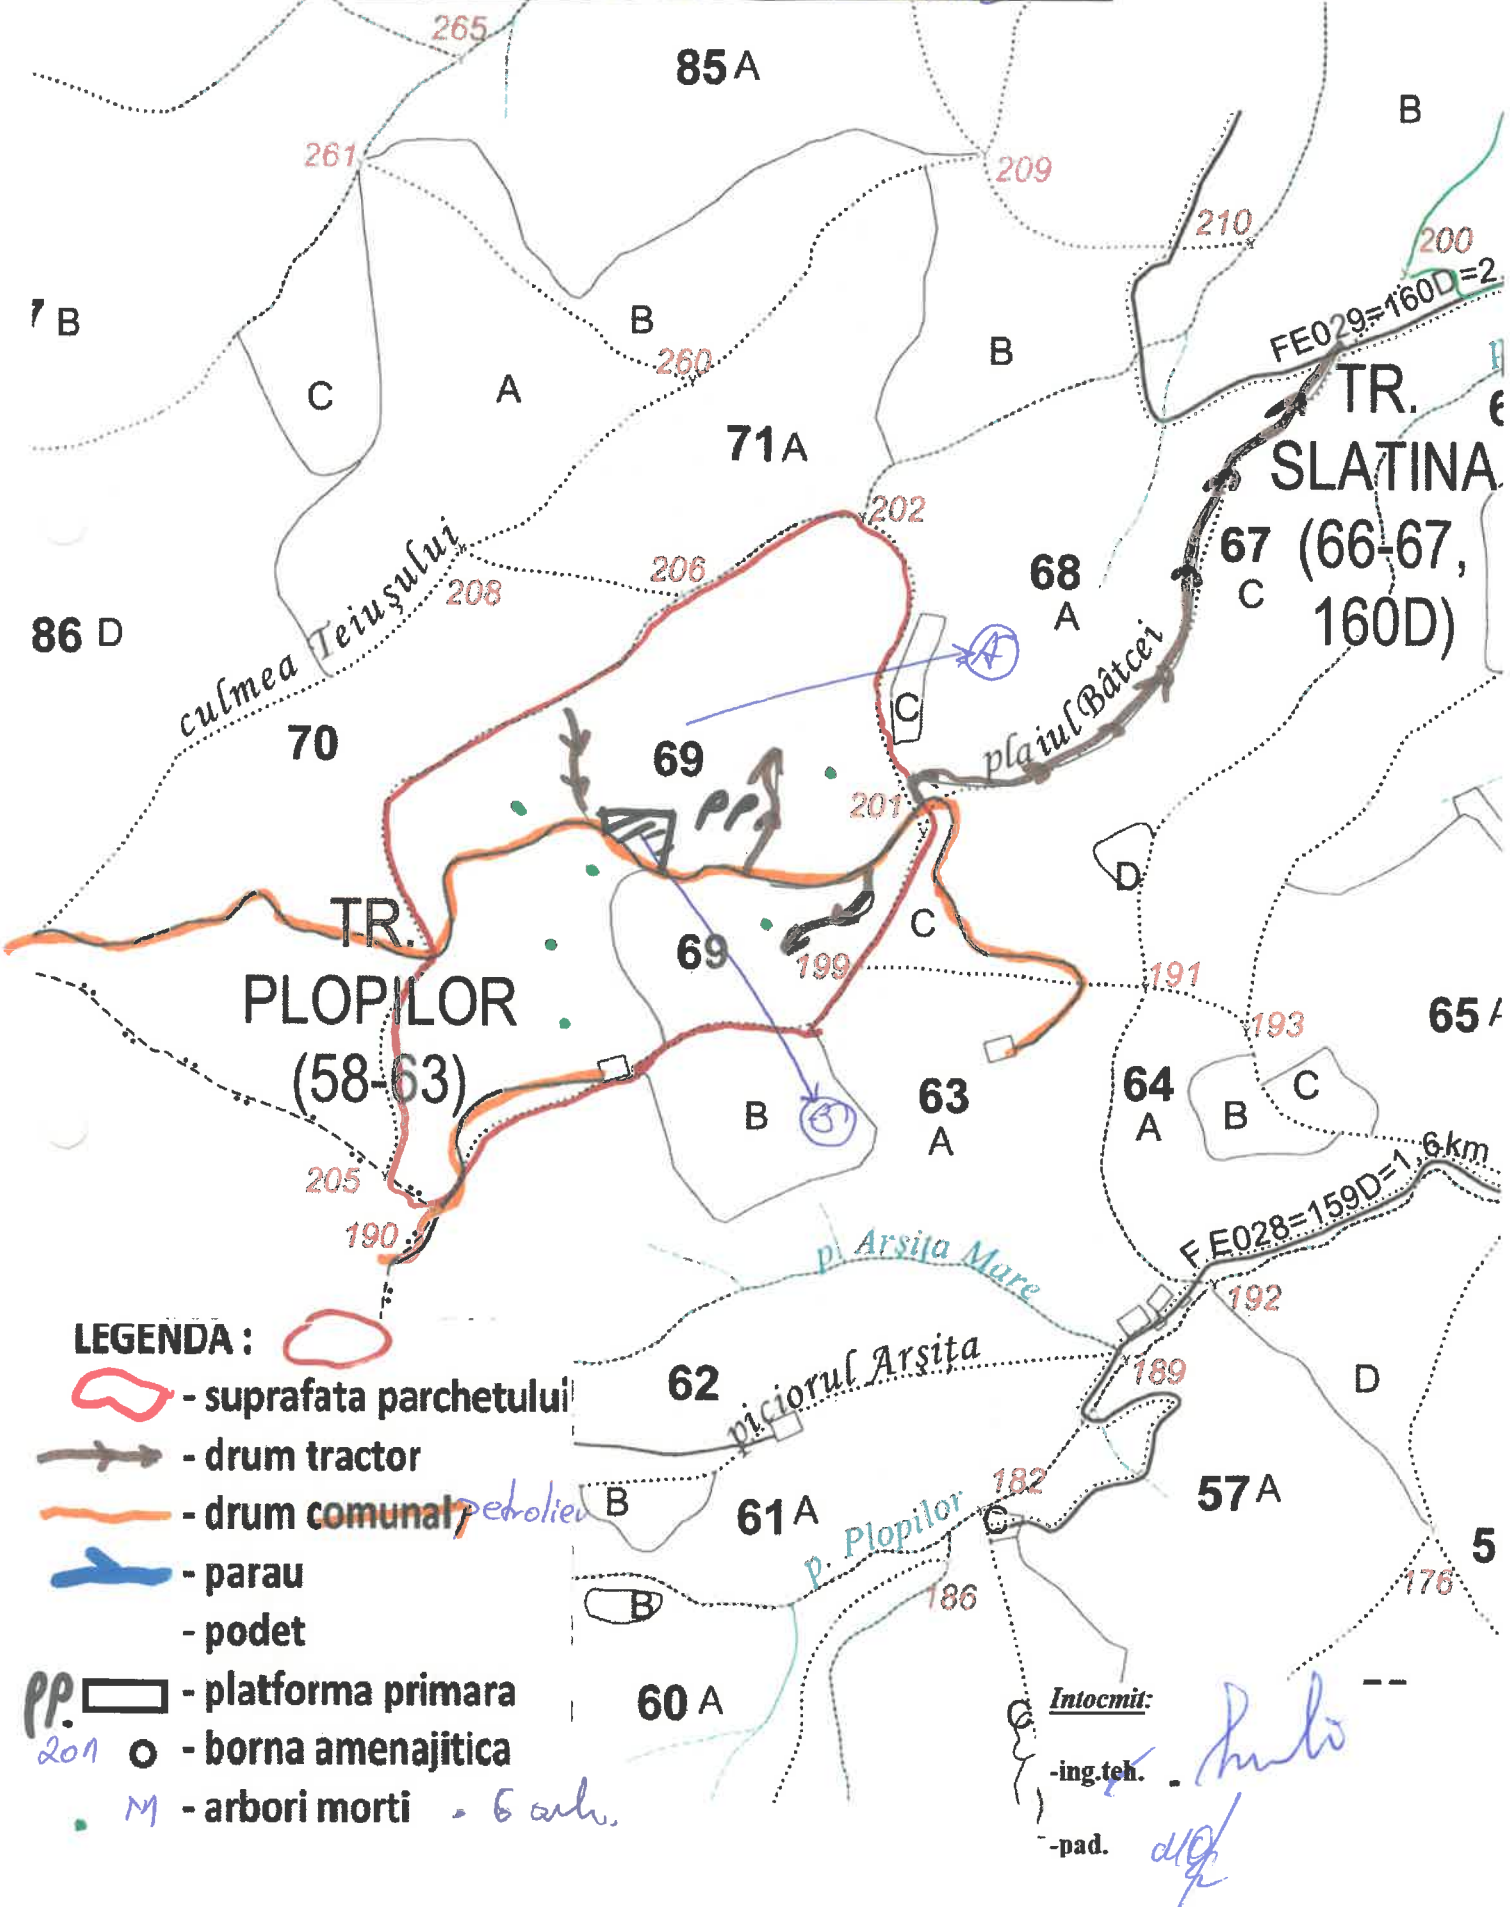

Schița parchetului *PLAI BOLATAU*, Partida nr. *1986/*  
 U.P. *VI - SCHIT*, u.a. *69* *2400006222140* 203

Coordonate geografice		
Punct	Latitudine	Longitudine
A- Parchet	<i>46 618841</i>	<i>26 557316</i>
B- Platforma pr	<i>46 617104</i>	<i>26 446452</i>

**LEGENDA :**

- suprafata parchetului
- drum tractor
- drum comunal
- parau
- podet
- platforma primara
- borna amenajitica
- arbori morti

Intocmit:

-ing. teh.

-pad.

*Handwritten signature and initials*