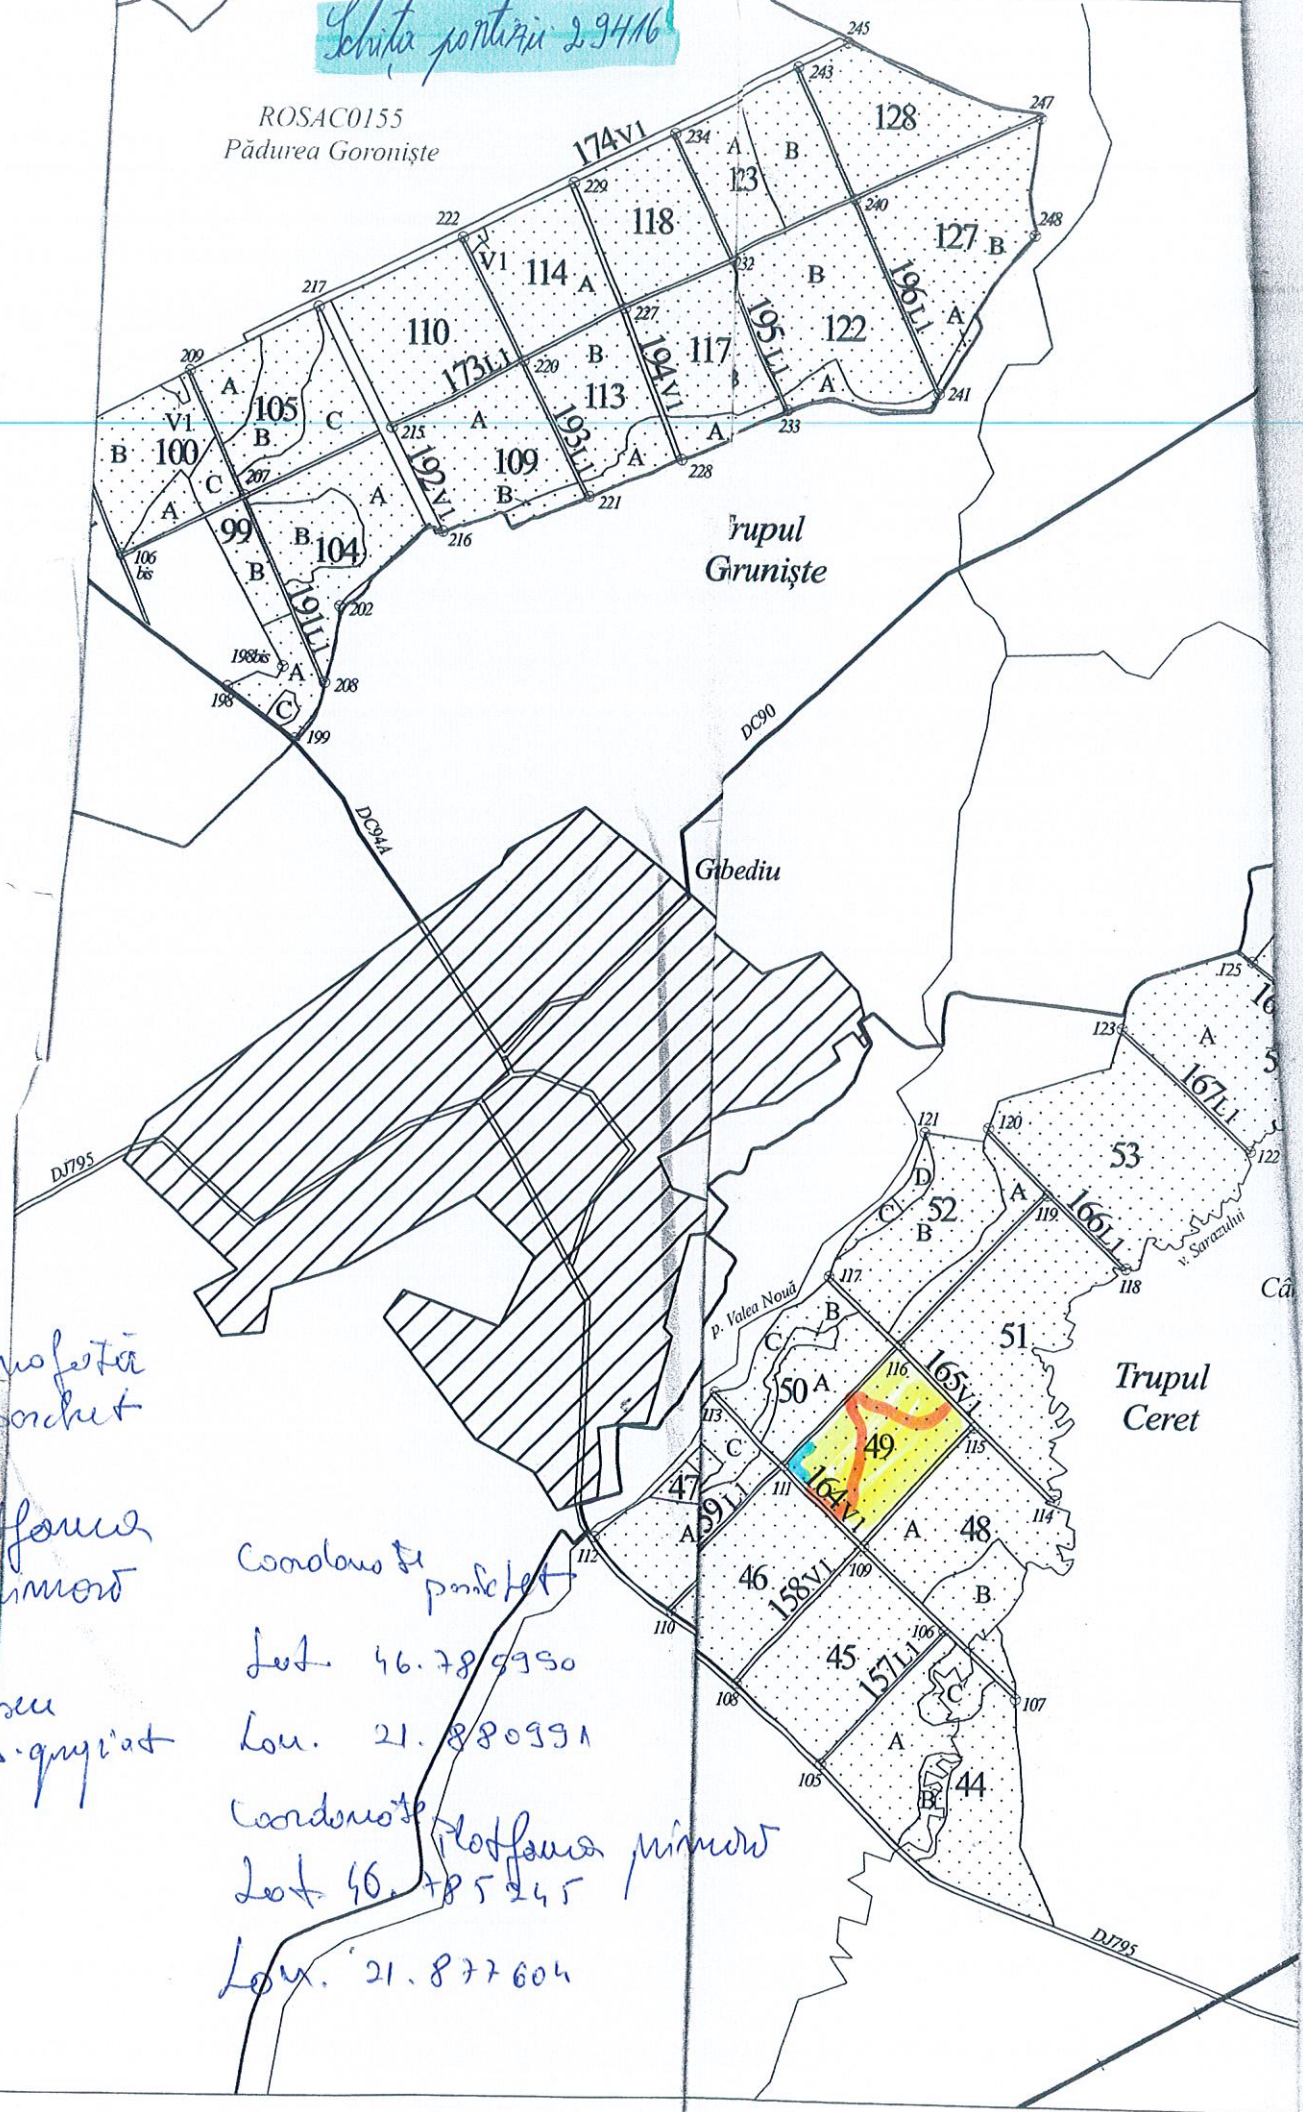

*Schita portuzii 29416*

ROSAC0155  
Pădurea Goroniște

- - semnificație parcelă
- - ploșterea primar
- - traseu scos-gușcat

Coordonate parcelă  
Lot 46.789950  
Lot 21.880991  
Coordonate ploșterea primar  
Lot 46.785245  
Lot 21.877604