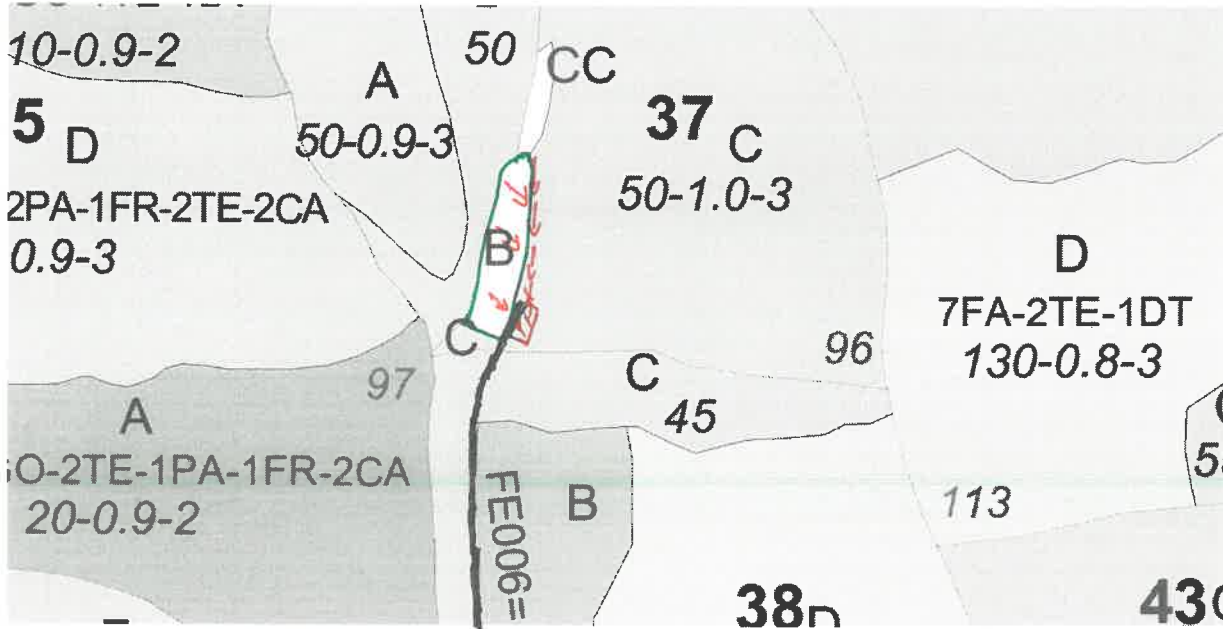

SCHITA PARCHETULUI SI A PLATFORMEI PRIMARE
APV 2300006803520/605 Dealu Viei

OCOLUL SILVIC
ZELETIN
 REGISTRATIA NR. 15502
 ZONA LUNA 12 ANIL 2023

| COORDONATE PARCHET | |
|------------------------------|-----------------|
| Lat: 46.487317 | Long: 27.336033 |
| COORDONATE PLATFORMA PRIMARA | |
| Lat: 46.486269 | Long: 27.335915 |
| Lat: | Long: |

LEGENDA:

- limita parchet
- drum auto forestier
- platforma primara
- - drum de circulatie

Intocmit:
 Ing. Vararu Catalin