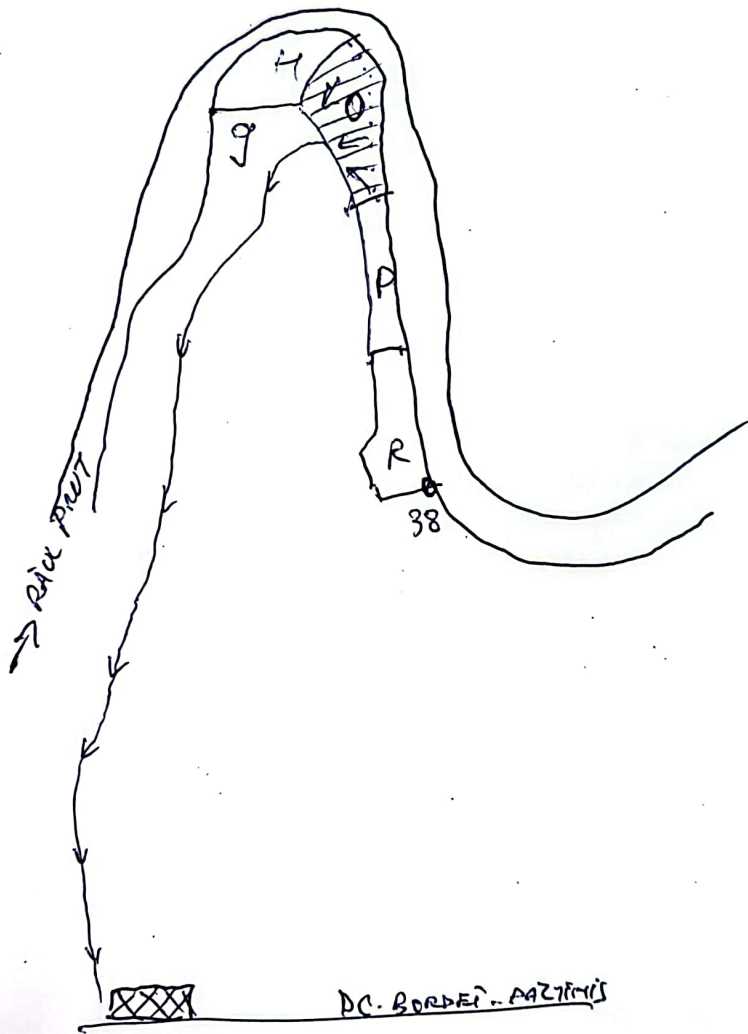

SCHIŢA PARCHETULUI
NR. 762 P, denumire PARZIMIS
Amplasament: U.P. 1084V.SRUT ua 90

Coordonate geografice parchet:

Latitudine 48,251492

Longitudine 26,621195

Coordonate geografice depozit:

Latitudine 48,239822

Longitudine 26,628611

LEGENDĂ

- Suprafață parchet 
- Limită parcelară 
- Drum de tractor 
- Drum forestier 
- Pârâu 
- Limită postală 
- Depozit 
- Direcție adunat 

Arbori periculoși:

- u.a. 90, nr. 3, specia PLA
- u.a. 90, nr. 4, specia PLA
- u.a. 90, nr. 252, specia SFA
- u.a. —, nr. —, specia —