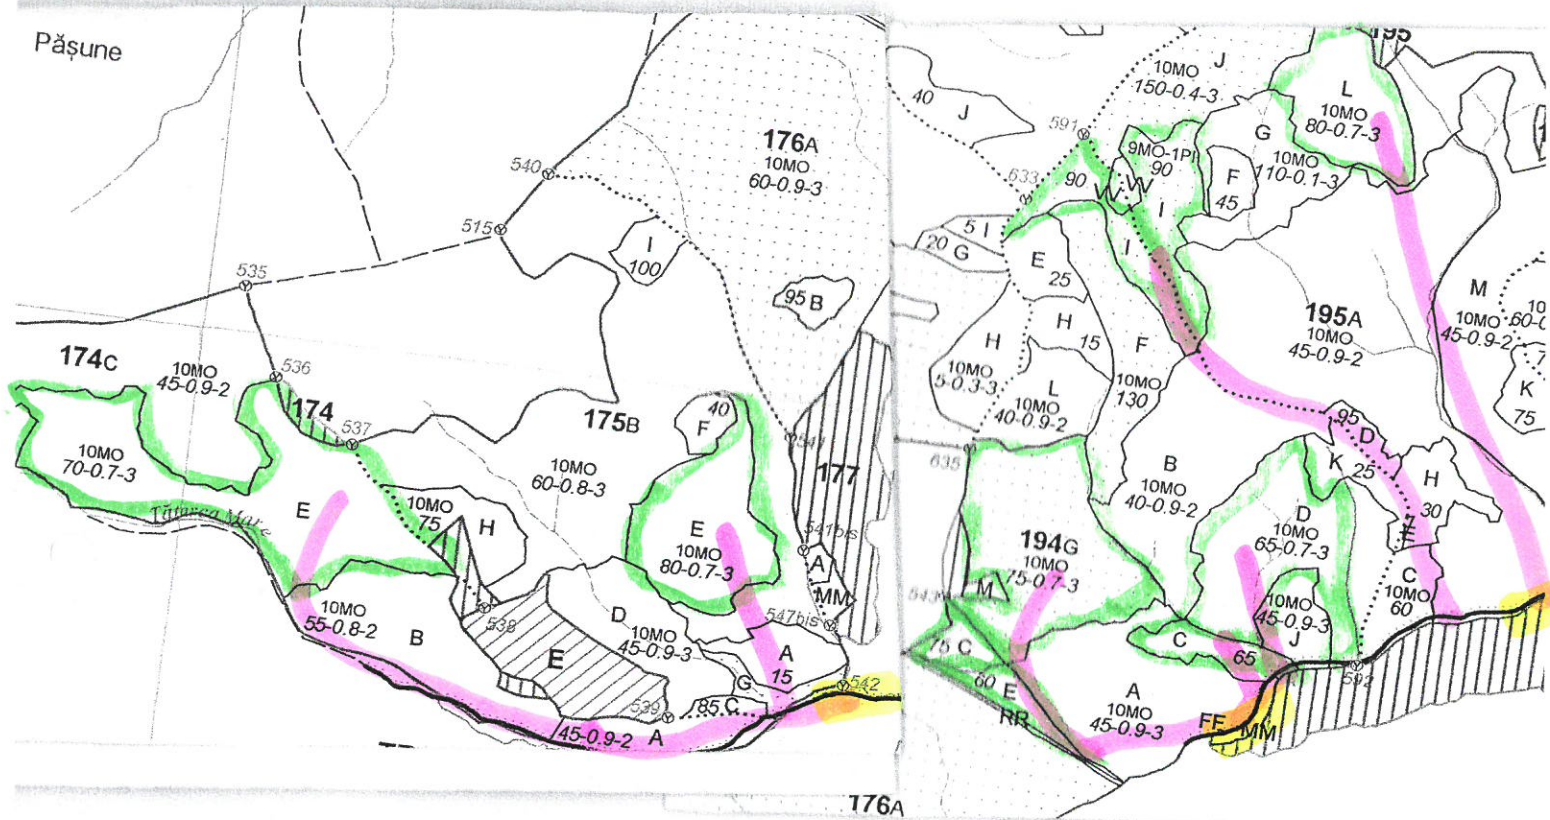

SCHIȚA PARCHETULUI

Partida 192/2500030305720

Denumire parchet D12MOx4

UP -1- BOIUȘ - 2 UCI 4

ua 174E, 175E, 176C, 176E, 194C, 195D, 195I, 195G, 195J, 195L

LEGENDĂ:

- Limită de parcelă -
- Limită și indicativ de subparcelă -
- Bornă parcelară - O
- Drum autoforestier -
- Suprafața parchetului
- Căi de colectare pt. adunat -
- Căi de colectare pt. scos-apropiat -
- Limită de postață -
- Platformă primară -
- Pârâu -
- Podet din lemn traversare pârâu -

Coordonate GPS parchet

47.656456
25.224860

Coordonate GPS platformă primară

47.699481
25.230393

Întocmit

GH. ȘOIM ȘAPĂRIȚĂ / 23.10.2015