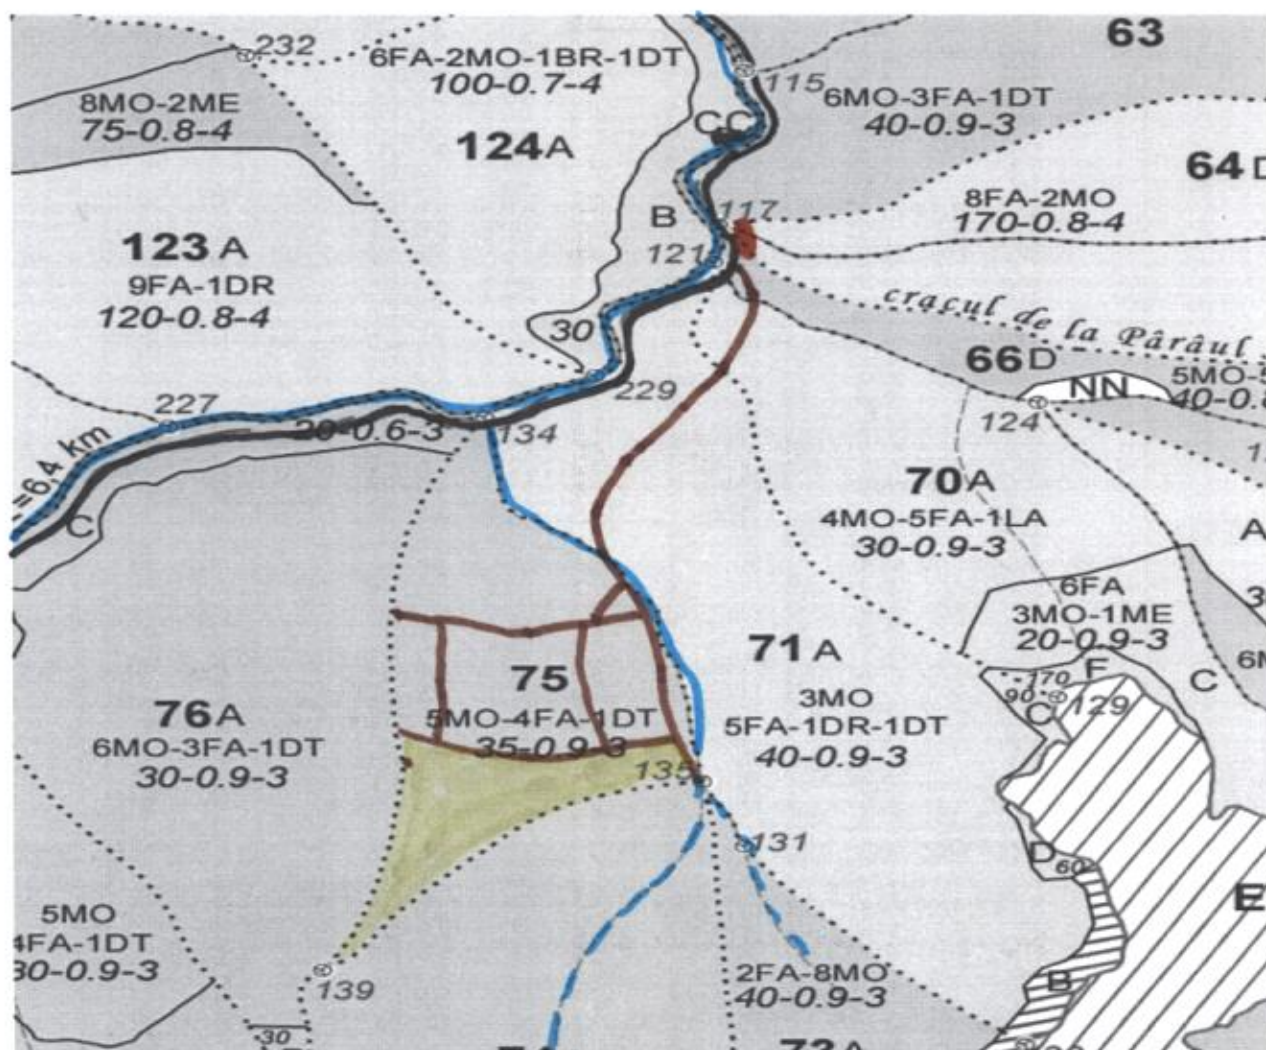

SCHITA PARCHET

U.P. V, u.a. 75

Distanța medie de scos apropiat: 1001- 1500 m

LEGENDA:

- suprafață parchet
- drum auto forestier
- drum tractor existent
- platformă primară
- pârâu

COORDONATE GEOGRAFICE:

Partida:

- latitudine: 45,380648
- longitudine: 23,047795

Platforma primară:

- latitudine: 45,388834
- longitudine: 23,055746

Sef ocol,

ing. Pasconi

Intocmit,

tehn. Ciolea Cornel