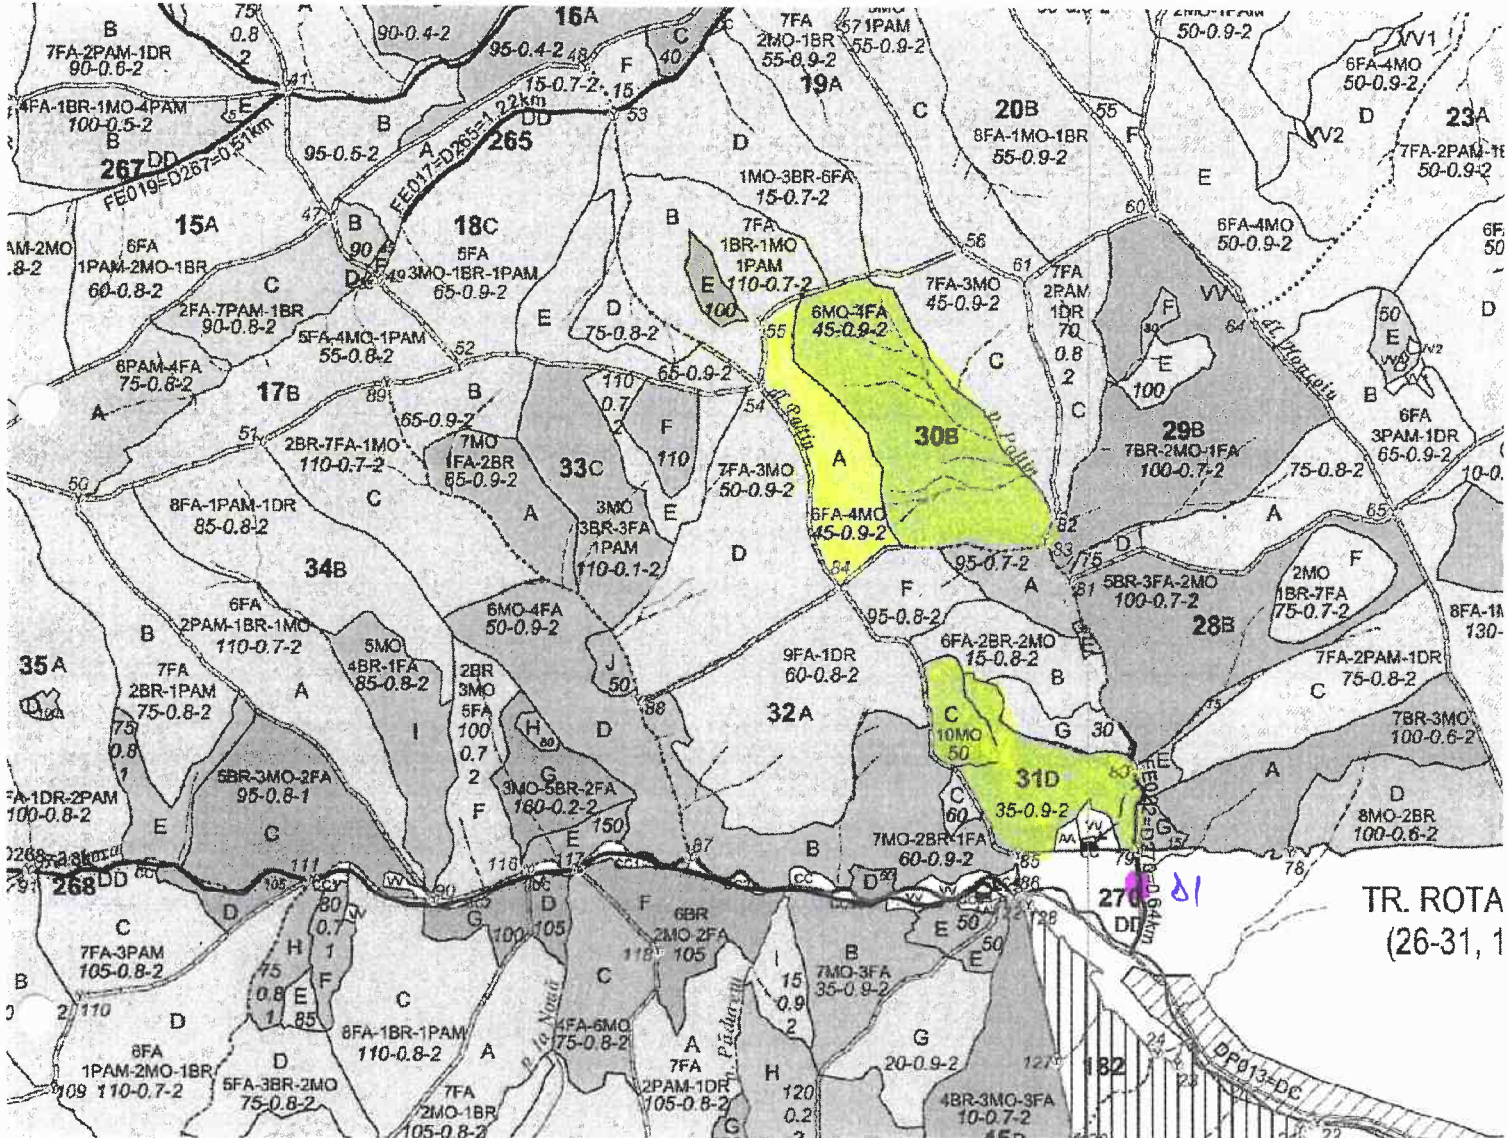

SCHITA PARCHETULUI

PARTIDA 678

U.P. II Budeasa

u.a. 30A, 30B, 31C, 31D

TR. ROTA
(26-31, 1)

culoare fond	Locul amplasarii parchetului	Coordonate GPS	
Yellow	Suprafata parchetului	30B - 47.797854	25.68660
Pink	Platforma primara	81 - 47.787576	25.636462

Legenda

- Bome
- Limită subparcelă
- Limită parcelă
- Linie parcelară deschisa
- Drum forestier

Intocmit

Ing. Spiridici Mihail
[Signature]